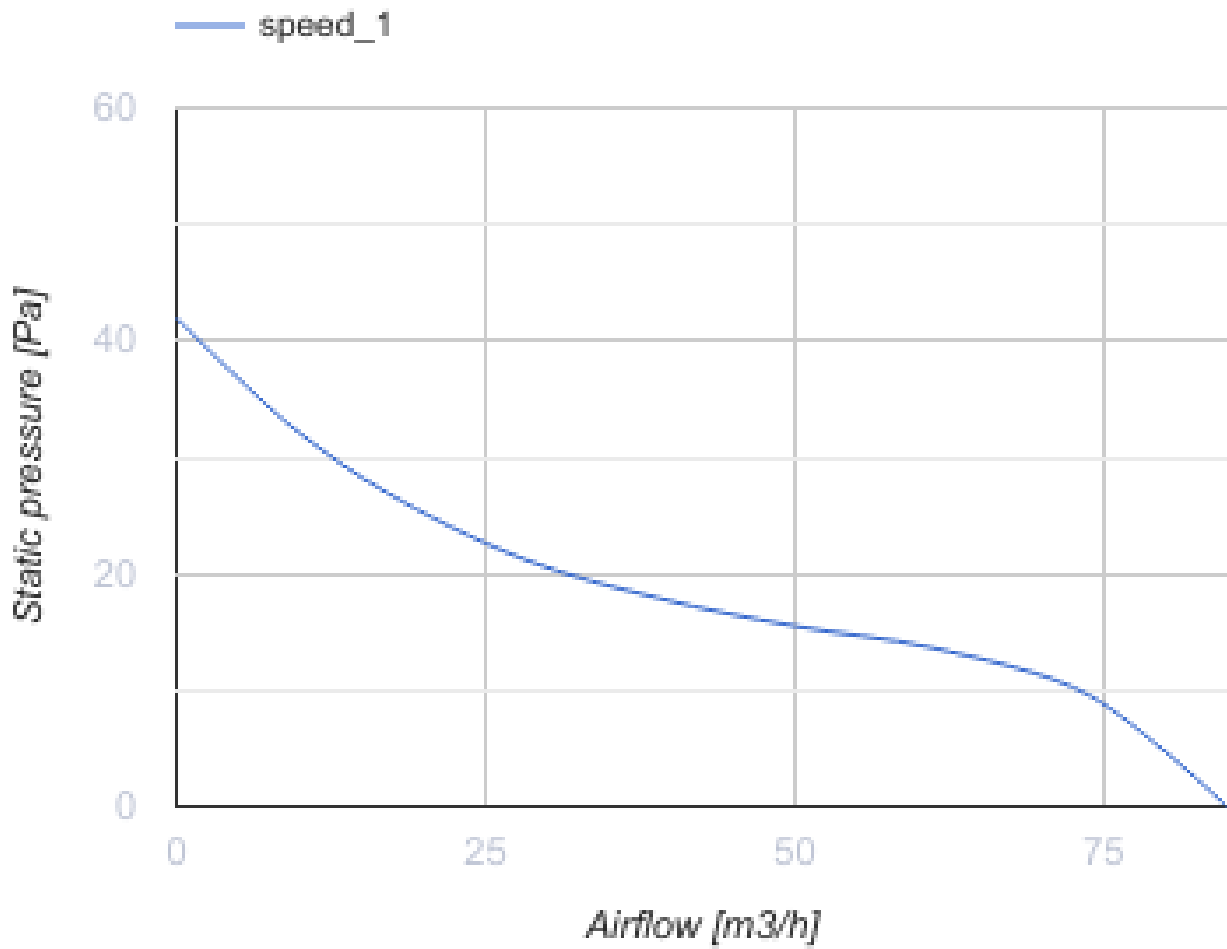

# 100 Flip T L

Geräuscharmer Abluft-Axialventilator mit niedrigem  
Energbedarf

- Max. Förderleistung: 85
- Schalldruckpegel LpA @ 3 m: 27
- Motortyp: AC
- Gehäusematerial: Plastic
- Timer: Turn off timer

	Maßeinheit	100 Flip T L
Luftkanalgröße	mm	100
Speed	-	1
Versorgungsspannung min	V	220
Versorgungsspannung max	V	240
Frequenz der Netzversorgung	Hz	50
Leistung	W	8
Stromaufnahme	A	0.05
Max. Förderleistung	m <sup>3</sup> /h	85
Schalldruckpegel LpA @ 3 m	dB(A)	27
Gewicht	kg	0.51
Ambientlufttemperatur, min	°C	1
Ambientlufttemperatur, max	°C	45
Schutzart	-	IP44

### Abmessungen

$\varnothing D$	B	L	L1
99	160	79	38