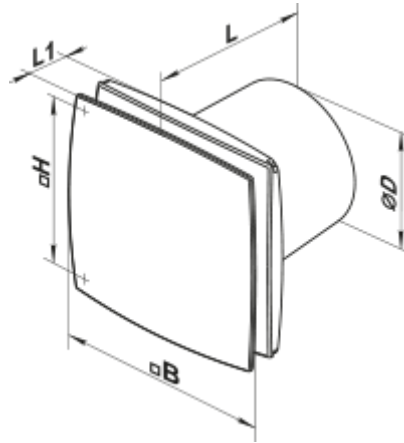

# 100 LD (120V/60Hz)

Axiale dekorative Abluftventilatoren

- Motortyp: AC
- Gehäusematerial: Plastic

	Maßeinheit	100 LD (120V/60Hz)
Luftkanalgröße	mm	100
Speed	-	1
Versorgungsspannung min	V	120
Versorgungsspannung max	V	120
Frequenz der Netzversorgung	Hz	60
Gewicht	kg	0.6
Ambientlufttemperatur, min	°C	1
Ambientlufttemperatur, max	°C	40
Schutzart	-	IP34

## Abmessungen

ØD	B	H	L	L1
100	152	120	126	30