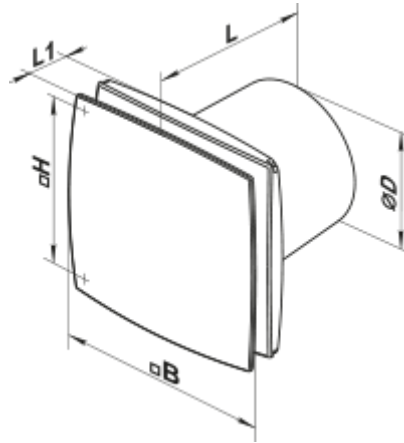

100 LD (120V/60Hz)

Axiale dekorative Abluftventilatoren mit Platten

- Motortyp: AC
- Gehäusematerial: Kunststoff

	Maßeinheit	100 LD (120V/60Hz)
Luftkanalgröße	mm	100
Speed	-	1
Versorgungsspannung min	V	120
Versorgungsspannung max	V	120
Frequenz der Netzversorgung	Hz	60
Gewicht	kg	0.6
Ambientlufttemperatur, min	°C	1
Ambientlufttemperatur, max	°C	40
Schutzart	-	IP34

Abmessungen

ØD	B	H	L	L1
100	152	120	126	30

Zubehör

Flansche

Produktname	Foto	Beschreibung
FO 100		Das Fensterflansch ist einsetzbar für alle VENTS Lüfter, außer VKO, VKO1, iFan, Quiet, MAO, CF
KO 100		Die Rückstauklappe ist empfohlen für die Anwendung mit den Kleinventilatoren von Serien VENTS M, M1, D, S, M3, X, X1, LD, LD Fresh time, Silenta-M, Silenta-S, Modern, Vitro star, Z star, X star