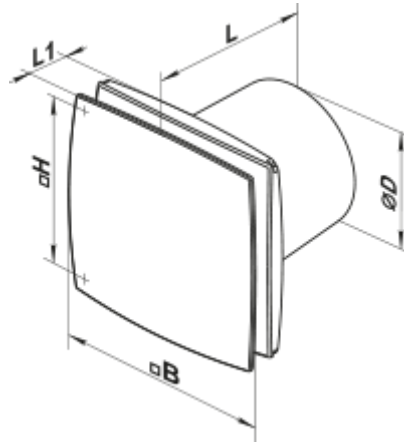

100 LD (120V/60Hz)

Axiale dekorative Abluftventilatoren

- Motortyp: AC
- Gehäusematerial: Plastic

	Maßeinheit	100 LD (120V/60Hz)
Luftkanalgröße	mm	100
Speed	-	1
Versorgungsspannung min	V	120
Versorgungsspannung max	V	120
Frequenz der Netzversorgung	Hz	60
Gewicht	kg	0.6
Ambientlufttemperatur, min	°C	1
Ambientlufttemperatur, max	°C	40
Schutzart	-	IP34

Abmessungen

ØD	B	H	L	L1
100	152	120	126	30

Zubehör

Flansche

Produktname	Foto	Beschreibung
FO 100		Das Fensterflansch ist einsetzbar für alle VENTS Lüfter, außer VKO, VKO1, iFan, Quiet, MAO, CF
KO 100		Die Rückstauklappe ist empfohlen für die Anwendung mit den Kleinventilatoren von Serien VENTS M, M1, D, S, M3, X, X1, LD, LD Fresh time, Silenta-M, Silenta-S, Modern, Vitro star, Z star, X star