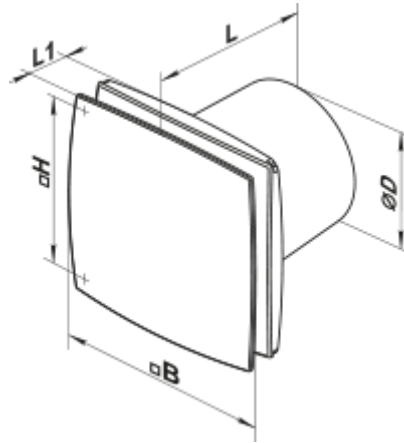

100 LD K (120V/60Hz)

Axiale dekorative Abluftventilatoren mit Platten

- Motortyp: AC
- Gehäusematerial: Kunststoff
- Rückströmungsschutz: Backdraft damper

	Maßeinheit	100 LD K (120V/60Hz)
Luftkanalgröße	mm	100
Speed	-	1
Versorgungsspannung min	V	120
Versorgungsspannung max	V	120
Frequenz der Netzversorgung	Hz	60
Gewicht	kg	0.6
Ambientlufttemperatur, min	°C	1
Ambientlufttemperatur, max	°C	40
Schutzart	-	IP34

Abmessungen

ØD	B	H	L	L1
100	152	120	126	30

Zubehör

Flansche

Produktname	Foto	Beschreibung
FO 100		Das Fensterflansch ist einsetzbar für alle VENTS Lüfter, außer VKO, VKO1, iFan, Quiet, MAO, CF
KO 100		Die Rückstauklappe ist empfohlen für die Anwendung mit den Kleinventilatoren von Serien VENTS M, M1, D, S, M3, X, X1, LD, LD Fresh time, Silenta-M, Silenta-S, Modern, Vitro star, Z star, X star