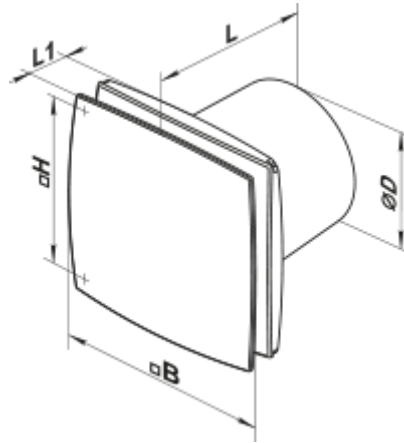

100 LD K (120V/60Hz)

Axiale dekorative Abluftventilatoren

- Motortyp: AC
- Gehäusematerial: Plastic
- Rückströmungsschutz: Backdraft damper

	Maßeinheit	100 LD K (120V/60Hz)
Luftkanalgröße	mm	100
Speed	-	1
Versorgungsspannung min	V	120
Versorgungsspannung max	V	120
Frequenz der Netzversorgung	Hz	60
Gewicht	kg	0.6
Ambientlufttemperatur, min	°C	1
Ambientlufttemperatur, max	°C	40
Schutzart	-	IP34

Abmessungen

ØD	B	H	L	L1
100	152	120	126	30

Zubehör

Flansche

Produktname	Foto	Beschreibung
FO 100		Das Fensterflansch ist einsetzbar für alle VENTS Lüfter, außer VKO, VKO1, iFan, Quiet, MAO, CF
KO 100		Die Rückstauklappe ist empfohlen für die Anwendung mit den Kleinventilatoren von Serien VENTS M, M1, D, S, M3, X, X1, LD, LD Fresh time, Silenta-M, Silenta-S, Modern, Vitro star, Z star, X star