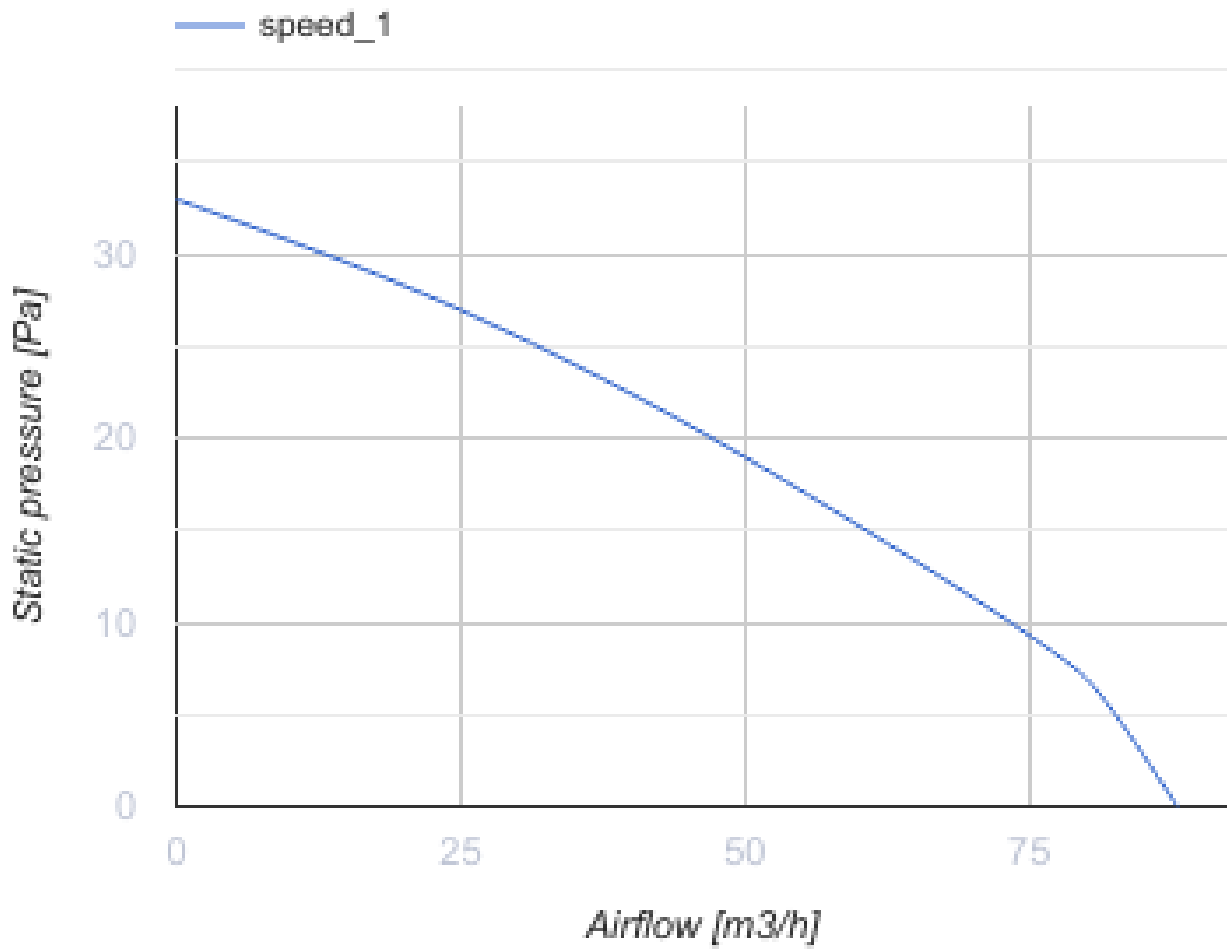

100 LD Light blue

Axiale dekorative Abluftventilatoren

- Max. Förderleistung: 88
- Schalldruckpegel LpA @ 3 m: 33
- Motortyp: AC
- Gehäusematerial: Plastic

	Maßeinheit	100 LD Light blue
Luftkanalgröße	mm	100
Speed	-	1
Versorgungsspannung min	V	220
Versorgungsspannung max	V	240
Frequenz der Netzversorgung	Hz	50
Leistung	W	14
Stromaufnahme	A	0.085
Max. Förderleistung	m ³ /h	88
Schalldruckpegel LpA @ 3 m	dB(A)	33
Gewicht	kg	0.73
Ambientlufttemperatur, min	°C	1
Ambientlufttemperatur, max	°C	40
Schutzart	-	IP34

Abmessungen

Ø D	B	L	L1
100	160	126	96

Zubehör

Flansche

Produktname	Foto	Beschreibung
FO_100		Das Fensterflansch ist einsetzbar für alle VENTS Lüfter, außer VKO, VKO1, iFan, Quiet, MAO, CF