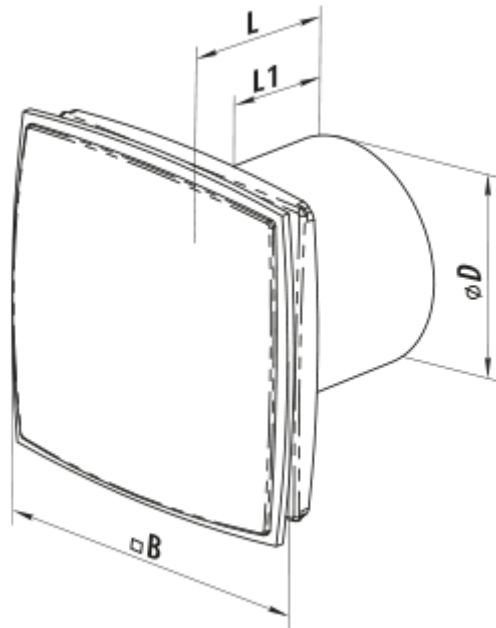

100 LD Light blue

Axiale dekorative Abluftventilatoren

- Max. Förderleistung: 88
- Schalldruckpegel LpA @ 3 m: 33
- Motortyp: AC
- Gehäusematerial: Plastic

	Maßeinheit	100 LD Light blue
Luftkanalgröße	mm	100
Speed	-	1
Versorgungsspannung min	V	220
Versorgungsspannung max	V	240
Frequenz der Netzversorgung	Hz	50
Leistung	W	14
Stromaufnahme	A	0.085
Max. Förderleistung	m ³ /h	88
Schalldruckpegel LpA @ 3 m	dB(A)	33
Gewicht	kg	0.73
Ambientlufttemperatur, min	°C	1
Ambientlufttemperatur, max	°C	40
Schutzart	-	IP34

Abmessungen

Ø D	B	L	L1
100	160	126	96

Zubehör

Flansche

Produktname	Foto	Beschreibung
FO_100		Das Fensterflansch ist einsetzbar für alle VENTS Lüfter, außer VKO, VKO1, iFan, Quiet, MAO, CF