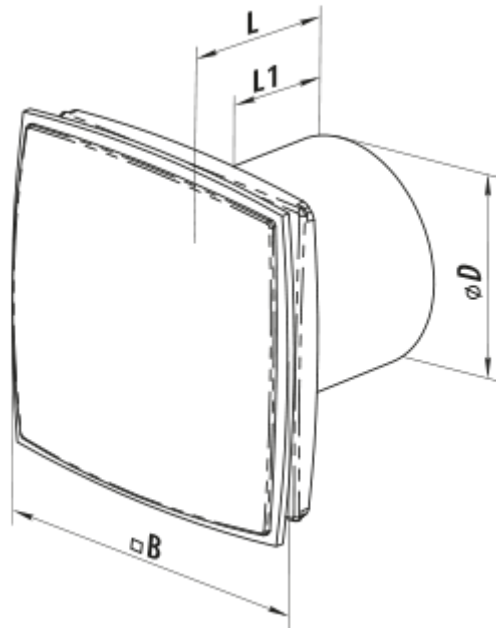

100 LD Light blue

Dekorative Axialventilatoren mit LED-Beleuchtung zur Abluftlüftung

- Max. Förderleistung: 88
- Schalldruckpegel LpA @ 3 m: 33
- Motortyp: AC
- Gehäusematerial: Kunststoff

	Maßeinheit	100 LD Light blue
Luftkanalgröße	mm	100
Speed	-	1
Versorgungsspannung min	V	220
Versorgungsspannung max	V	240
Frequenz der Netzversorgung	Hz	50
Leistung	W	14
Stromaufnahme	A	0.085
Max. Förderleistung	m ³ /h	88
Schalldruckpegel LpA @ 3 m	dB(A)	33
Gewicht	kg	0.73
Ambientlufttemperatur, min	°C	1
Ambientlufttemperatur, max	°C	40
Schutzart	-	IP34

Abmessungen

Ø D	B	L	L1
100	160	126	96

Zubehör

Flansche

Produktname	Foto	Beschreibung
FO_100		Das Fensterflansch ist einsetzbar für alle VENTS Lüfter, außer VKO, VKO1, iFan, Quiet, MAO, CF