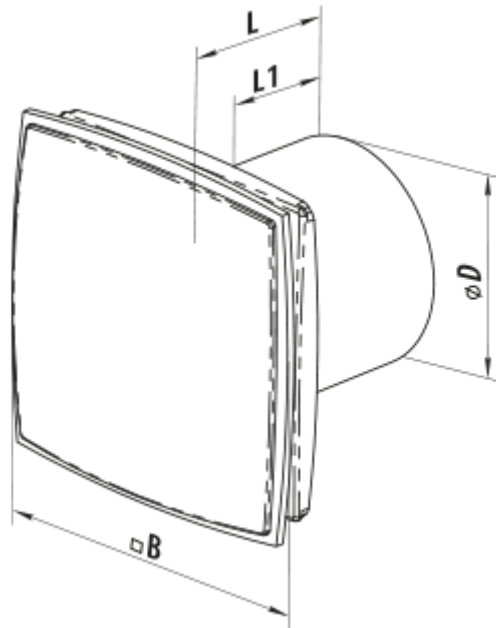

100 LD Light red

Axiale dekorative Abluftventilatoren

- Max. Förderleistung: 88
- Schalldruckpegel LpA @ 3 m: 33
- Motortyp: AC
- Gehäusematerial: Plastic

	Maßeinheit	100 LD Light red
Luftkanalgröße	mm	100
Speed	-	1
Versorgungsspannung min	V	220
Versorgungsspannung max	V	240
Frequenz der Netzversorgung	Hz	50
Leistung	W	14
Stromaufnahme	A	0.085
Max. Förderleistung	m ³ /h	88
Schalldruckpegel LpA @ 3 m	dB(A)	33
Gewicht	kg	0.73
Ambientlufttemperatur, min	°C	1
Ambientlufttemperatur, max	°C	40
Schutzart	-	IP34

Abmessungen

Ø D	B	L	L1
100	160	126	96

Zubehör

Flansche

Produktname	Foto	Beschreibung
FO_100		Das Fensterflansch ist einsetzbar für alle VENTS Lüfter, außer VKO, VKO1, iFan, Quiet, MAO, CF