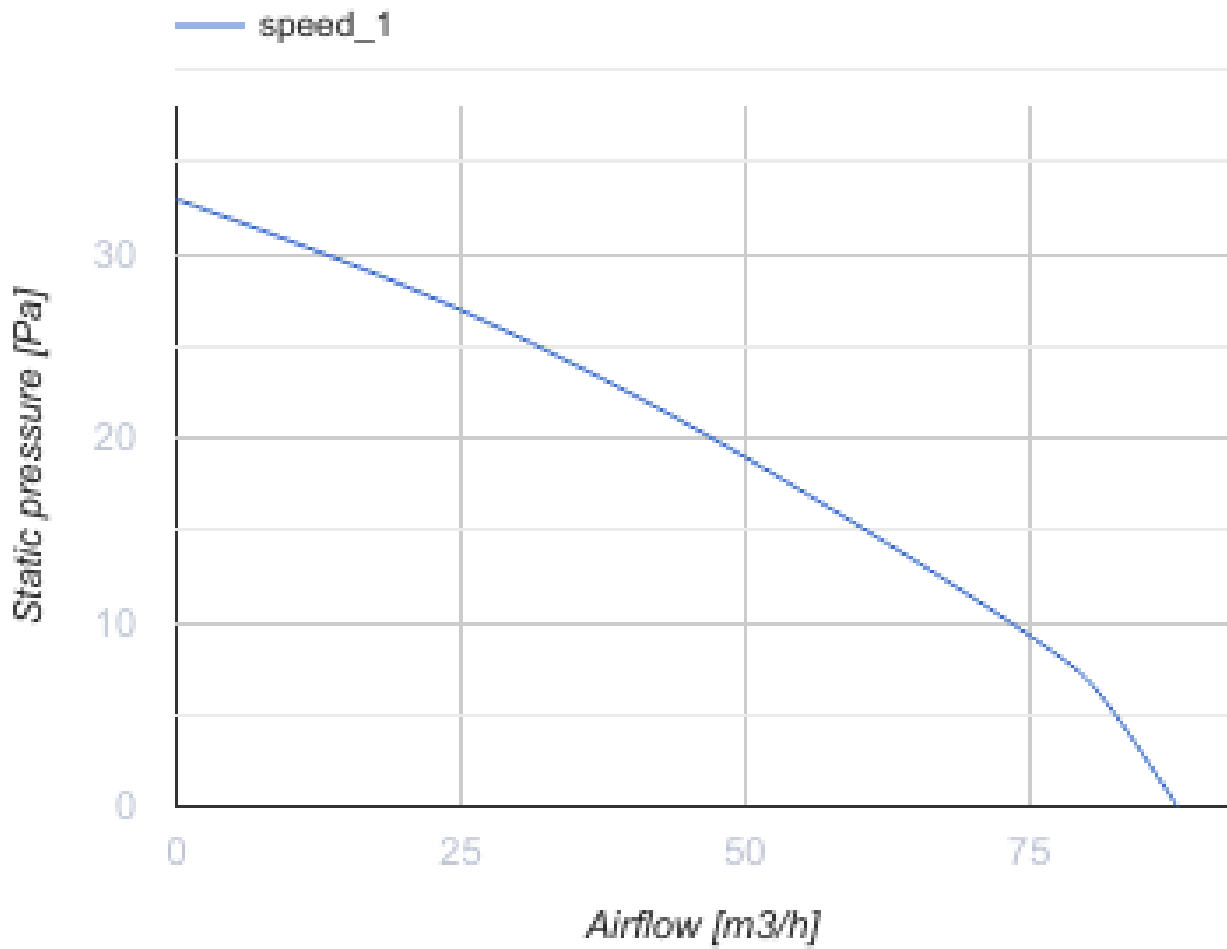

100 LD Light red

Axiale dekorative Abluftventilatoren

- Max. Förderleistung: 88
- Schalldruckpegel LpA @ 3 m: 33
- Motortyp: AC
- Gehäusematerial: Plastic

	Maßeinheit	100 LD Light red
Luftkanalgröße	mm	100
Speed	-	1
Versorgungsspannung min	V	220
Versorgungsspannung max	V	240
Frequenz der Netzversorgung	Hz	50
Leistung	W	14
Stromaufnahme	A	0.085
Max. Förderleistung	m ³ /h	88
Schalldruckpegel LpA @ 3 m	dB(A)	33
Gewicht	kg	0.73
Ambientlufttemperatur, min	°C	1
Ambientlufttemperatur, max	°C	40
Schutzart	-	IP34

Abmessungen

Ø D	B	L	L1
100	160	126	96

Zubehör

Flansche

Produktname	Foto	Beschreibung
FO_100		Das Fensterflansch ist einsetzbar für alle VENTS Lüfter, außer VKO, VKO1, iFan, Quiet, MAO, CF