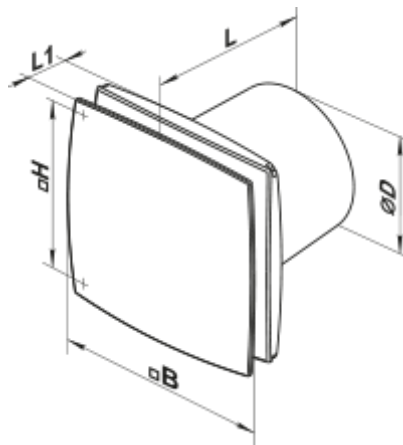

## Axiale dekorative Abluftventilatoren

- Max. Förderleistung: 115
- Schalldruckpegel LpA @ 3 m: 36
- Motortyp: AC
- Gehäusematerial: Plastic
- Timer: Turn off timer

	Maßeinheit	100 LD T L turbo
Luftkanalgröße	mm	100
Speed	-	1
Versorgungsspannung min	V	220
Versorgungsspannung max	V	240
Frequenz der Netzversorgung	Hz	50
Leistung	W	16
Stromaufnahme	A	0.1
Max. Förderleistung	m <sup>3</sup> /h	115
Schalldruckpegel LpA @ 3 m	dB(A)	36
Gewicht	kg	0.68
Ambientlufttemperatur, min	°C	1
Ambientlufttemperatur, max	°C	40
Schutzart	-	IP34
ErP-Konformität	-	2016
Kalt - Spezifischer Energieverbrauch (SEV)	kWh/(m <sup>2</sup> /a)	29.2
SEV-Klasse Kalt	-	B
Durchschnittlich - Spezifischer Energieverbrauch (SEV)	kWh/(m <sup>2</sup> /a)	12.8
SEV-Klasse Durchschnittlich	-	E
Warm - Spezifischer Energieverbrauch (SEV)	kWh/(m <sup>2</sup> /a)	3.4
SEV-Klasse Warm	-	F
Unit category	-	RVU

## Abmessungen

ØD	B	H	L	L1
100	152	120	126	30