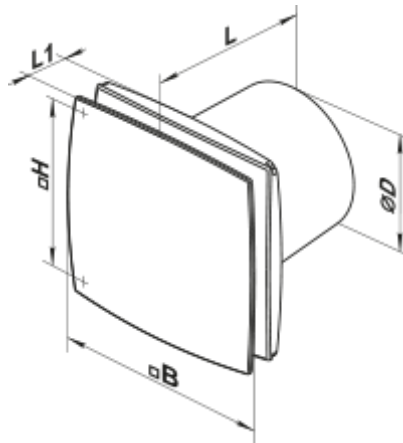

	Maßeinheit	100 LD TH K
Luftkanalgröße	mm	100
Speed	-	1
Versorgungsspannung min	V	220
Versorgungsspannung max	V	240
Frequenz der Netzversorgung	Hz	50
Leistung	W	14
Stromaufnahme	A	0.085
Max. Förderleistung	m <sup>3</sup> /h	88
Schalldruckpegel LpA @ 3 m	dB(A)	33
Gewicht	kg	0.6
Ambientlufttemperatur, min	°C	1
Ambientlufttemperatur, max	°C	40
Schutzart	-	IP34
ErP-Konformität	-	2016
Kalt - Spezifischer Energieverbrauch (SEV)	kWh/(m <sup>2</sup> /a)	28.6
SEV-Klasse Kalt	-	B
Durchschnittlich - Spezifischer Energieverbrauch (SEV)	kWh/(m <sup>2</sup> /a)	12.2
SEV-Klasse Durchschnittlich	-	E
Warm - Spezifischer Energieverbrauch (SEV)	kWh/(m <sup>2</sup> /a)	2.8
SEV-Klasse Warm	-	F
Unit category	-	RVU

## Abmessungen

ØD	B	H	L	L1
100	152	120	126	30