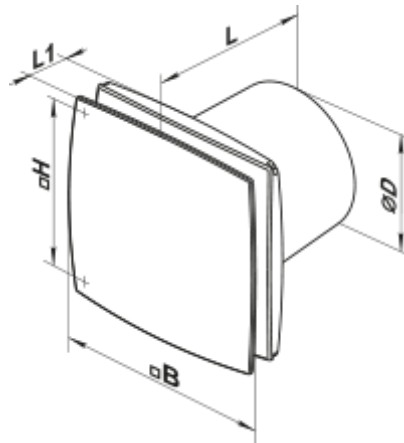

## Axiale dekorative Abluftventilatoren

- Max. Förderleistung: 88
- Schalldruckpegel LpA @ 3 m: 33
- Motortyp: AC
- Gehäusematerial: Plastic
- Zugschnur
- Timer: Turn off timer

	Maßeinheit	100 LD VT
Luftkanalgröße	mm	100
Speed	-	1
Versorgungsspannung min	V	220
Versorgungsspannung max	V	240
Frequenz der Netzversorgung	Hz	50
Leistung	W	14
Stromaufnahme	A	0.085
Max. Förderleistung	m <sup>3</sup> /h	88
Schalldruckpegel LpA @ 3 m	dB(A)	33
Gewicht	kg	0.6
Ambientlufttemperatur, min	°C	1
Ambientlufttemperatur, max	°C	40
Schutzart	-	IP34
ErP-Konformität	-	2016
Kalt - Spezifischer Energieverbrauch (SEV)	kWh/(m <sup>2</sup> /a)	31.9
SEV-Klasse Kalt	-	B
Durchschnittlich - Spezifischer Energieverbrauch (SEV)	kWh/(m <sup>2</sup> /a)	14
SEV-Klasse Durchschnittlich	-	E
Warm - Spezifischer Energieverbrauch (SEV)	kWh/(m <sup>2</sup> /a)	3.7
SEV-Klasse Warm	-	F
Unit category	-	RVU

## Abmessungen

ØD	B	H	L	L1
100	152	120	126	30