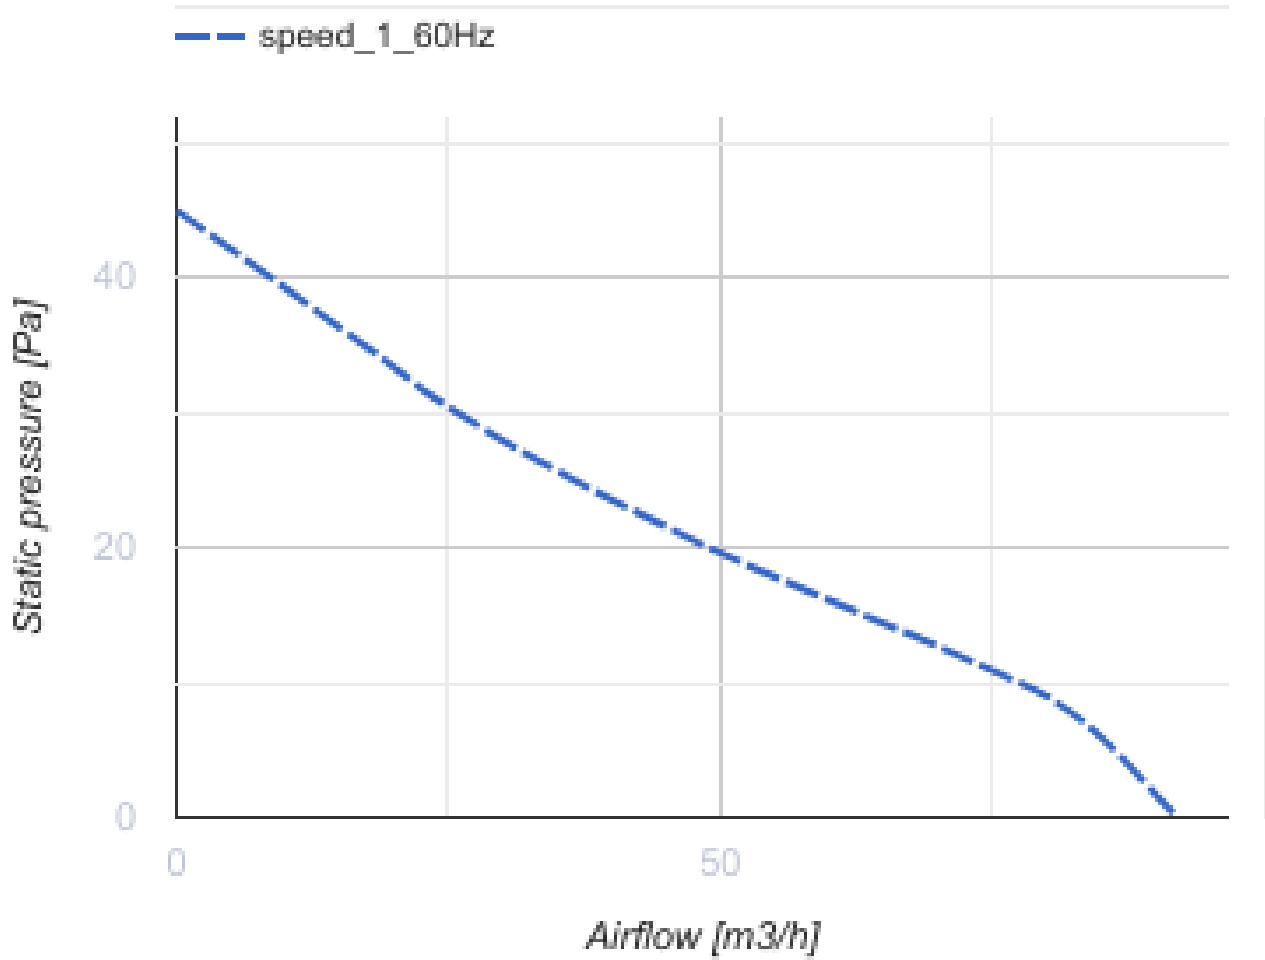

# 100 M (127-220V/60Hz)

Axiale Abluftventilatoren

- Motortyp: AC
- Gehäusematerial: Plastic

	Maßeinheit	100 M (127-220V/60Hz)
Luftkanalgröße	mm	100
Speed	-	1
Versorgungsspannung min	V	127
Versorgungsspannung max	V	220
Frequenz der Netzversorgung	Hz	60
Gewicht	kg	0.55
Ambientlufttemperatur, min	°C	1
Ambientlufttemperatur, max	°C	40
Schutzart	-	IP34

### Abmessungen

∅D	B	H	L	L1
100	159	135	88.5	23