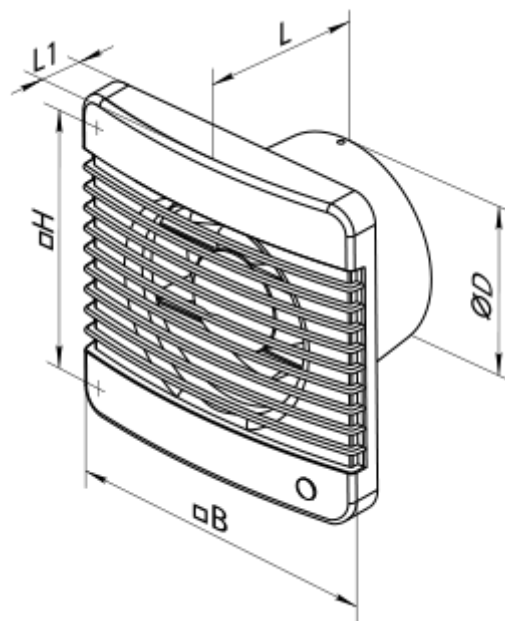

## Axiale Abluftventilatoren

- Max. Förderleistung: 128
- Schalldruckpegel LpA @ 3 m: 37
- Motortyp: AC
- Gehäusematerial: Plastic
- Rückströmungsschutz: Backdraft damper

	Maßeinheit	100 M K turbo
Luftkanalgröße	mm	100
Speed	-	1
Versorgungsspannung min	V	220
Versorgungsspannung max	V	240
Frequenz der Netzversorgung	Hz	50/60
Leistung	W	16
Stromaufnahme	A	0.1
Max. Förderleistung	m <sup>3</sup> /h	128
Schalldruckpegel LpA @ 3 m	dB(A)	37
Gewicht	kg	0.57
Ambientlufttemperatur, min	°C	1
Ambientlufttemperatur, max	°C	40
Schutzart	-	IP34
ErP-Konformität	-	2016
Kalt - Spezifischer Energieverbrauch (SEV)	kWh/(m <sup>2</sup> /a)	0
SEV-Klasse Kalt	-	B
Durchschnittlich - Spezifischer Energieverbrauch (SEV)	kWh/(m <sup>2</sup> /a)	0
SEV-Klasse Durchschnittlich	-	E
Warm - Spezifischer Energieverbrauch (SEV)	kWh/(m <sup>2</sup> /a)	0
SEV-Klasse Warm	-	F
Unit category	-	RVU

Typ des Lüftungsgeräts	-	Eine Richtung
Antriebsart	-	Single speed
Art des Wärmerückgewinnungssystems	-	Keines
Max. Luftvolumenstrom	m <sup>3</sup> /h	0
Elektrische Eingangsleistung	W	0
Bezugs-Luftvolumenstrom	m <sup>3</sup> /s	0
Specific power input (SPI)	W/(m <sup>3</sup> /h)	0
Control typology	-	Manual control
Maximum external leakage rates	%	0
Kalt - Jährlicher Stromverbrauch (JSV)	kWh/a	0
Durchschnittlich - Jährlicher Stromverbrauch (JSV)	kWh/a	0
The annual electricity consumption (AEC) Warm	kWh/a	0
Kalt - Jährliche Einsparung an Heizenergie (JEH)	kWh/a	0
The annual heating saved (AHS) Average	kWh/a	0
The annual heating saved (AHS) Warm	kWh/a	0
Sound power level	dB(A)	0
Angabe des Typs	-	RVU UVU

## Abmessungen

ØD	B	H	L	L1
100	159	135	88.5	23