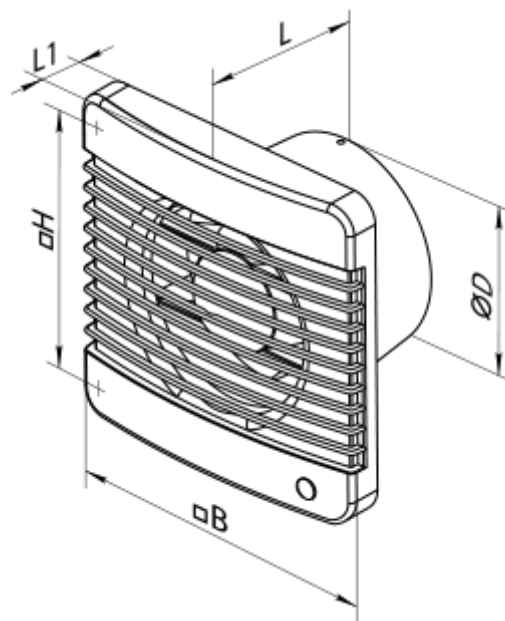

## Axiale Abluftventilatoren

- Max. Förderleistung: 99
- Schalldruckpegel LpA @ 3 m: 37
- Motortyp: AC
- Gehäusematerial: Plastic
- Timer: Turn off timer

	Maßeinheit	100 M T L press
Luftkanalgröße	mm	100
Speed	-	1
Versorgungsspannung min	V	220
Versorgungsspannung max	V	240
Frequenz der Netzversorgung	Hz	50/60
Leistung	W	16
Stromaufnahme	A	0.1
Max. Förderleistung	m <sup>3</sup> /h	99
Schalldruckpegel LpA @ 3 m	dB(A)	37
Gewicht	kg	0.65
Ambientlufttemperatur, min	°C	1
Ambientlufttemperatur, max	°C	40
Schutzart	-	IP34
ErP-Konformität	-	2016
Kalt - Spezifischer Energieverbrauch (SEV)	kWh/(m <sup>2</sup> /a)	0
SEV-Klasse Kalt	-	B
Durchschnittlich - Spezifischer Energieverbrauch (SEV)	kWh/(m <sup>2</sup> /a)	0
SEV-Klasse Durchschnittlich	-	E
Warm - Spezifischer Energieverbrauch (SEV)	kWh/(m <sup>2</sup> /a)	0
SEV-Klasse Warm	-	F
Unit category	-	RVU

Typ des Lüftungsgeräts	-	Eine Richtung
Antriebsart	-	Single speed
Art des Wärmerückgewinnungssystems	-	Keines
Max. Luftvolumenstrom	m <sup>3</sup> /h	0
Elektrische Eingangsleistung	W	0
Bezugs-Luftvolumenstrom	m <sup>3</sup> /s	0
Specific power input (SPI)	W/(m <sup>3</sup> /h)	0
Control typology	-	Manual control
Maximum external leakage rates	%	0
Kalt - Jährlicher Stromverbrauch (JSV)	kWh/a	0
Durchschnittlich - Jährlicher Stromverbrauch (JSV)	kWh/a	0
The annual electricity consumption (AEC) Warm	kWh/a	0
Kalt - Jährliche Einsparung an Heizenergie (JEH)	kWh/a	0
The annual heating saved (AHS) Average	kWh/a	0
The annual heating saved (AHS) Warm	kWh/a	0
Sound power level	dB(A)	0
Angabe des Typs	-	RVU UVU

## Abmessungen

ØD	B	H	L	L1
100	159	135	88.5	23