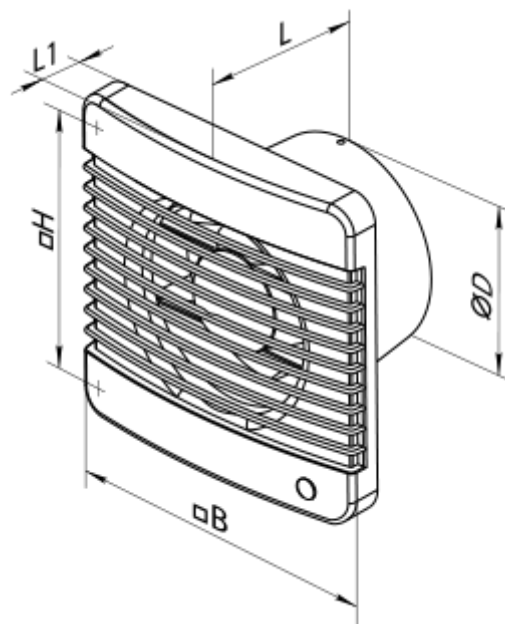

## Axiale Abluftventilatoren

- Max. Förderleistung: 128
- Schalldruckpegel LpA @ 3 m: 37
- Motortyp: AC
- Gehäusematerial: Plastic
- Timer: Turn off timer

	Maßeinheit	100 M T L turbo
Luftkanalgröße	mm	100
Speed	-	1
Versorgungsspannung min	V	220
Versorgungsspannung max	V	240
Frequenz der Netzversorgung	Hz	50/60
Leistung	W	16
Stromaufnahme	A	0.1
Max. Förderleistung	m <sup>3</sup> /h	128
Schalldruckpegel LpA @ 3 m	dB(A)	37
Gewicht	kg	0.57
Ambientlufttemperatur, min	°C	1
Ambientlufttemperatur, max	°C	40
Schutzart	-	IP34
ErP-Konformität	-	2016
Kalt - Spezifischer Energieverbrauch (SEV)	kWh/(m <sup>2</sup> /a)	0
SEV-Klasse Kalt	-	B
Durchschnittlich - Spezifischer Energieverbrauch (SEV)	kWh/(m <sup>2</sup> /a)	0
SEV-Klasse Durchschnittlich	-	E
Warm - Spezifischer Energieverbrauch (SEV)	kWh/(m <sup>2</sup> /a)	0
SEV-Klasse Warm	-	F
Unit category	-	RVU

Typ des Lüftungsgeräts	-	Eine Richtung
Antriebsart	-	Single speed
Art des Wärmerückgewinnungssystems	-	Keines
Max. Luftvolumenstrom	m <sup>3</sup> /h	0
Elektrische Eingangsleistung	W	0
Bezugs-Luftvolumenstrom	m <sup>3</sup> /s	0
Specific power input (SPI)	W/(m <sup>3</sup> /h)	0
Control typology	-	Manual control
Maximum external leakage rates	%	0
Kalt - Jährlicher Stromverbrauch (JSV)	kWh/a	0
Durchschnittlich - Jährlicher Stromverbrauch (JSV)	kWh/a	0
The annual electricity consumption (AEC) Warm	kWh/a	0
Kalt - Jährliche Einsparung an Heizenergie (JEH)	kWh/a	0
The annual heating saved (AHS) Average	kWh/a	0
The annual heating saved (AHS) Warm	kWh/a	0
Sound power level	dB(A)	0
Angabe des Typs	-	RVU UVU

## Abmessungen

ØD	B	H	L	L1
100	159	135	88.5	23