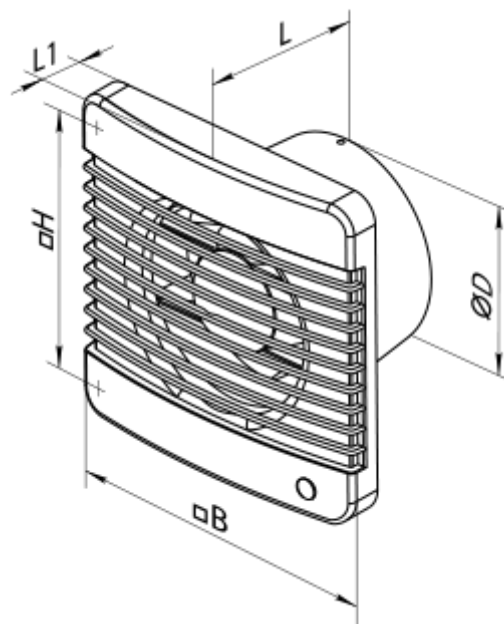

Typ des Lüftungsgeräts	-	Eine Richtung
Antriebsart	-	Single speed
Art des Wärmerückgewinnungssystems	-	Keines
Max. Luftvolumenstrom	m³/h	98
Elektrische Eingangsleistung	W	14
Bezugs-Luftvolumenstrom	m³/s	0.019
Specific power input (SPI)	W/(m³/h)	0.143
Control typology	-	Local demand control
Maximum external leakage rates	%	2.7
Kalt - Jährlicher Stromverbrauch (JSV)	kWh/a	116
Durchschnittlich - Jährlicher Stromverbrauch (JSV)	kWh/a	116
The annual electricity consumption (AEC) Warm	kWh/a	116
Kalt - Jährliche Einsparung an Heizenergie (JEH)	kWh/a	5536
The annual heating saved (AHS) Average	kWh/a	2830
The annual heating saved (AHS) Warm	kWh/a	1280
Sound power level	dB(A)	54
Angabe des Typs	-	RVU UVU

Abmessungen

∅D	B	H	L	L1
100	159	135	88.5	23

Zubehör

Küchenabzugshaube