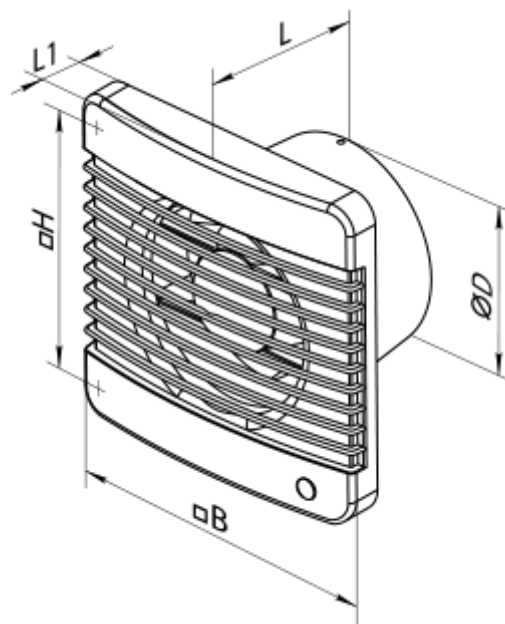

## Axiale Abluftventilatoren

- Max. Förderleistung: 128
- Schalldruckpegel LpA @ 3 m: 37
- Motortyp: AC
- Gehäusematerial: Plastic

	Maßeinheit	100 M turbo
Luftkanalgröße	mm	100
Speed	-	1
Versorgungsspannung min	V	220
Versorgungsspannung max	V	240
Frequenz der Netzversorgung	Hz	50/60
Leistung	W	16
Stromaufnahme	A	0.1
Max. Förderleistung	m <sup>3</sup> /h	128
Schalldruckpegel LpA @ 3 m	dB(A)	37
Gewicht	kg	0.57
Ambientlufttemperatur, min	°C	1
Ambientlufttemperatur, max	°C	40
Schutzart	-	IP34
ErP-Konformität	-	2016
Kalt - Spezifischer Energieverbrauch (SEV)	kWh/(m <sup>2</sup> /a)	29.6
SEV-Klasse Kalt	-	B
Durchschnittlich - Spezifischer Energieverbrauch (SEV)	kWh/(m <sup>2</sup> /a)	13.2
SEV-Klasse Durchschnittlich	-	E
Warm - Spezifischer Energieverbrauch (SEV)	kWh/(m <sup>2</sup> /a)	3.8
SEV-Klasse Warm	-	F
Unit category	-	RVU

Typ des Lüftungsgeräts	-	Eine Richtung
Antriebsart	-	Single speed
Art des Wärmerückgewinnungssystems	-	Keines
Max. Luftvolumenstrom	m <sup>3</sup> /h	128
Elektrische Eingangsleistung	W	16
Bezugs-Luftvolumenstrom	m <sup>3</sup> /s	0.025
Specific power input (SPI)	W/(m <sup>3</sup> /h)	0.125
Control typology	-	Manual control
Maximum external leakage rates	%	2.7
Kalt - Jährlicher Stromverbrauch (JSV)	kWh/a	157
Durchschnittlich - Jährlicher Stromverbrauch (JSV)	kWh/a	157
The annual electricity consumption (AEC) Warm	kWh/a	157
Kalt - Jährliche Einsparung an Heizenergie (JEH)	kWh/a	3355
The annual heating saved (AHS) Average	kWh/a	1715
The annual heating saved (AHS) Warm	kWh/a	776
Sound power level	dB(A)	57
Angabe des Typs	-	RVU UVU

## Abmessungen

∅D	B	H	L	L1
100	159	135	88.5	23