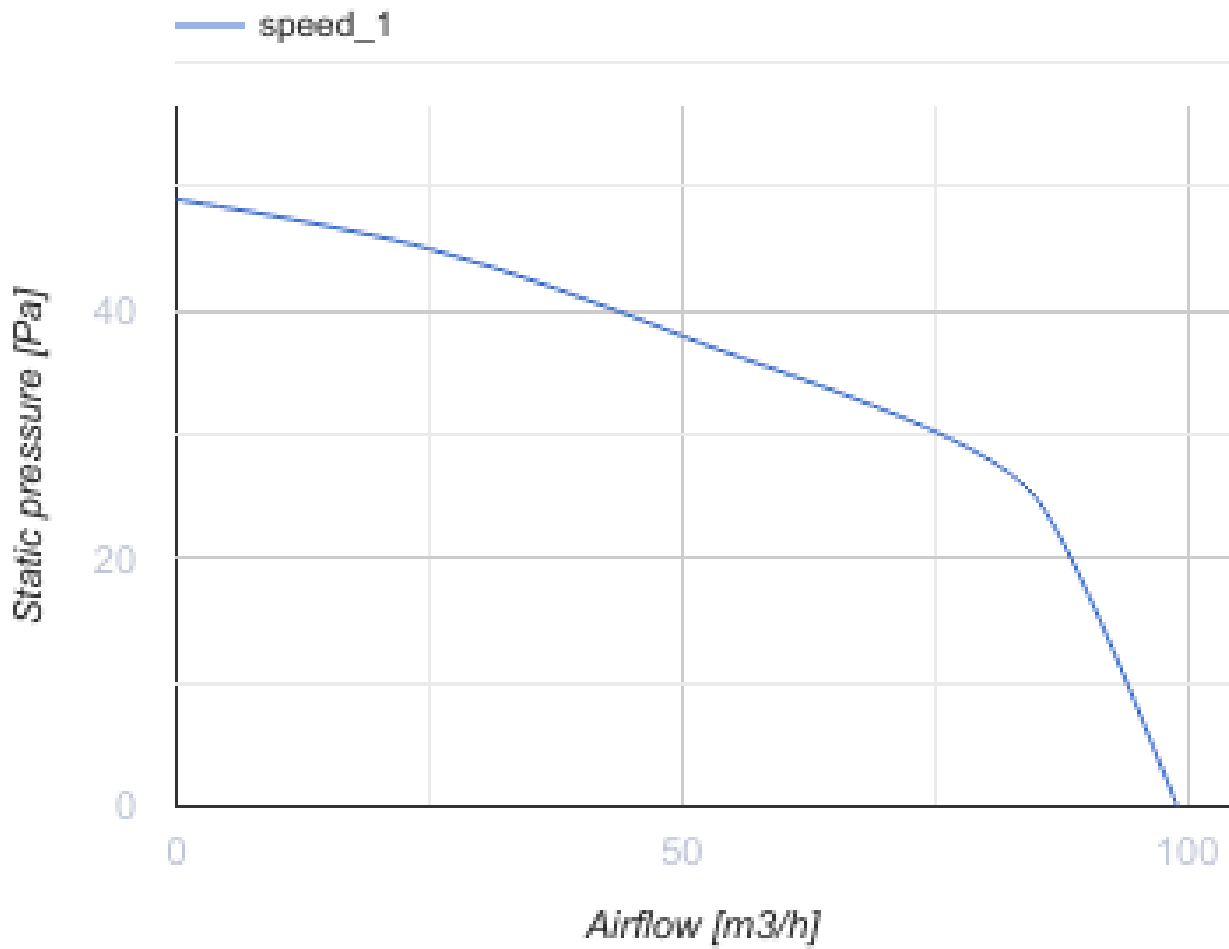

# 100 MA L press

Axiale Abluftventilatoren mit automatischem Verschluss

- Max. Förderleistung: 99
- Schalldruckpegel LpA @ 3 m: 37
- Motortyp: AC

	Maßeinheit	100 MA L press
Luftkanalgröße	mm	100
Speed	-	1
Versorgungsspannung min	V	220
Versorgungsspannung max	V	240
Frequenz der Netzversorgung	Hz	50/60
Leistung	W	20
Stromaufnahme	A	0.1
Max. Förderleistung	m <sup>3</sup> /h	99
Schalldruckpegel LpA @ 3 m	dB(A)	37
Gewicht	kg	0.65
Ambientlufttemperatur, min	°C	1
Ambientlufttemperatur, max	°C	40
Schutzart	-	IP24

### Abmessungen

∅D	B	B1	B2	H	L	L1
100	165	150	150	150	92	32