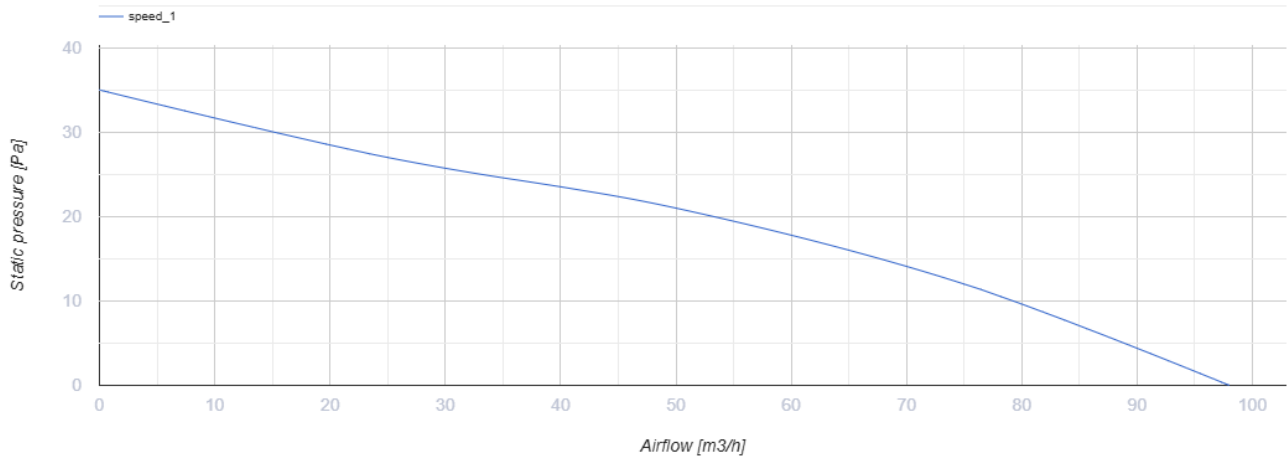

100 MA T

Axiale Abluftventilatoren mit automatischem Verschluss

- Max. Förderleistung: 98
- Schalldruckpegel LpA @ 3 m: 34
- Motortyp: AC
- Gehäusematerial: Plastic
- Timer: Turn off timer

	Maßeinheit	100 MA T
Luftkanalgröße	mm	100
Speed	-	1
Versorgungsspannung min	V	220
Versorgungsspannung max	V	240
Frequenz der Netzversorgung	Hz	50
Leistung	W	18
Stromaufnahme	A	0.085
Max. Förderleistung	m ³ /h	98
Schalldruckpegel LpA @ 3 m	dB(A)	34
Gewicht	kg	0.65
Ambientlufttemperatur, min	°C	1
Ambientlufttemperatur, max	°C	40
Schutzart	-	IP24

Abmessungen

ØD	B	B1	B2	H	L	L1
100	165	150	150	150	92	32

Zubehör

Flansche

Produktname	Foto	Beschreibung
FO 100		Das Fensterflansch ist einsetzbar für alle VENTS Lüfter, außer VKO, VKO1, iFan, Quiet, MAO, CF