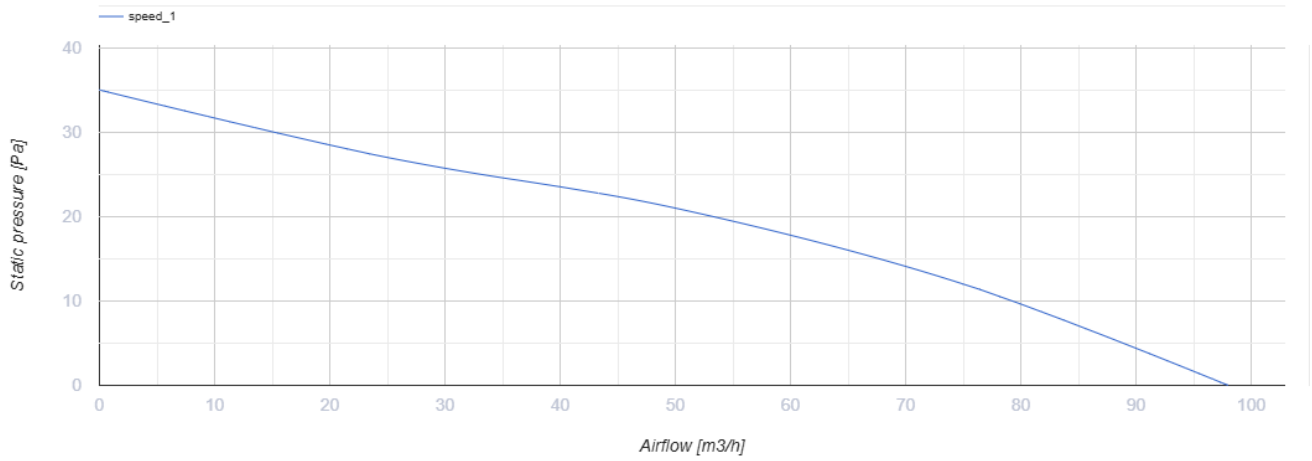

100 MA T

Axiale Abluftventilatoren mit automatischem Verschluss

- Max. Förderleistung: 98
- Schalldruckpegel LpA @ 3 m: 34
- Motortyp: AC
- Timer: Turn off timer

	Maßeinheit	100 MA T
Luftkanalgröße	mm	100
Speed	-	1
Versorgungsspannung min	V	220
Versorgungsspannung max	V	240
Frequenz der Netzversorgung	Hz	50
Leistung	W	18
Stromaufnahme	A	0.085
Max. Förderleistung	m ³ /h	98
Schalldruckpegel LpA @ 3 m	dB(A)	34
Gewicht	kg	0.65
Ambientlufttemperatur, min	°C	1
Ambientlufttemperatur, max	°C	40
Schutzart	-	IP24

Abmessungen

ØD	B	B1	B2	H	L	L1
100	165	150	150	150	92	32

Zubehör

Flansche

Produktname	Foto	Beschreibung
FO 100		Das Fensterflansch ist einsetzbar für alle VENTS Lüfter, außer VKO, VKO1, iFan, Quiet, MAO, CF