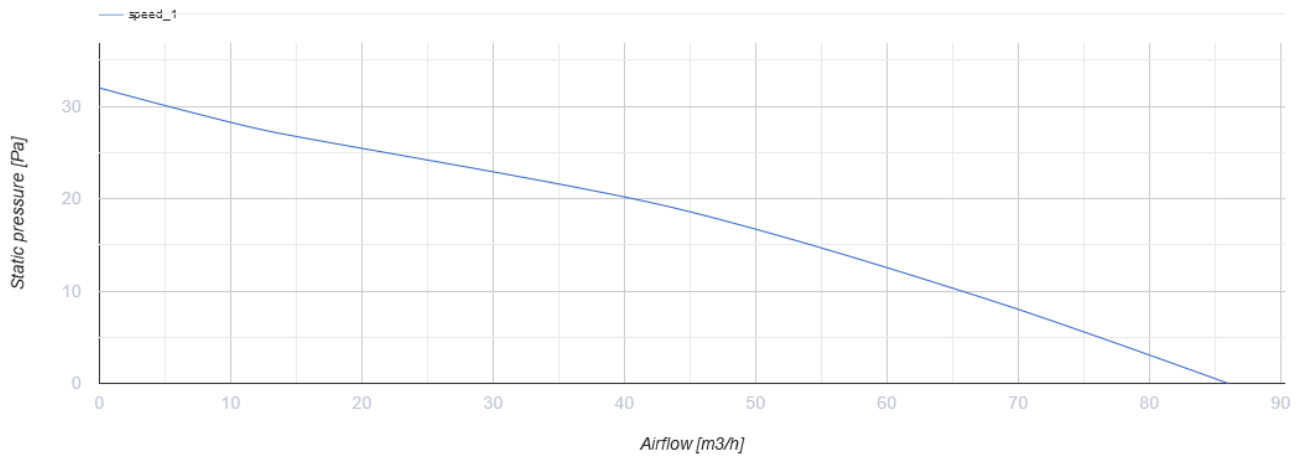

100 MA T 12

Axiale Abluftventilatoren mit automatischem Verschluss

- Max. Förderleistung: 86
- Schalldruckpegel LpA @ 3 m: 33
- Motortyp: AC
- Gehäusematerial: Plastic
- Timer: Turn off timer

	Maßeinheit	100 MA T 12
Luftkanalgröße	mm	100
Speed	-	1
Versorgungsspannung min	V	12
Versorgungsspannung max	V	12
Frequenz der Netzversorgung	Hz	50/60
Leistung	W	18
Stromaufnahme	A	1.5
Max. Förderleistung	m ³ /h	86
Schalldruckpegel LpA @ 3 m	dB(A)	33
Gewicht	kg	0.65
Ambientlufttemperatur, min	°C	1
Ambientlufttemperatur, max	°C	40
Schutzart	-	IP24

Abmessungen

ØD	B	B1	B2	H	L	L1
100	165	150	150	150	92	32

Zubehör

Flansche

Produktname	Foto	Beschreibung
FO 100		Das Fensterflansch ist einsetzbar für alle VENTS Lüfter, außer VKO, VKO1, iFan, Quiet, MAO, CF