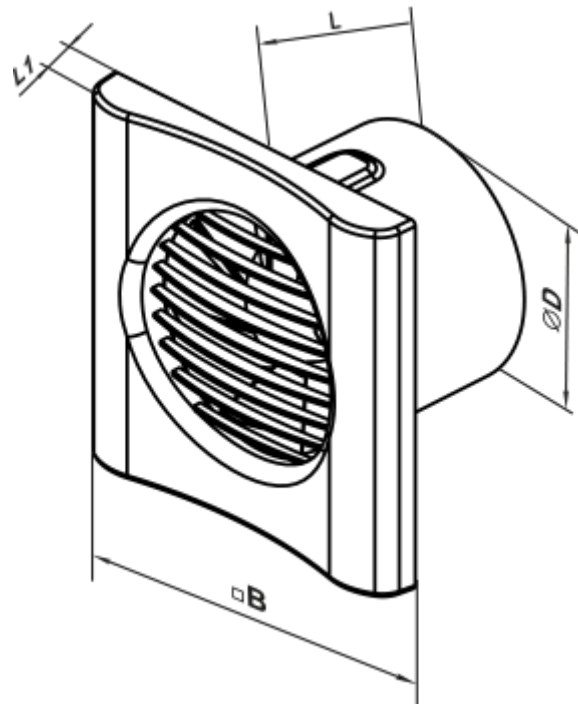

	Maßeinheit	100 MF One L
Luftkanalgröße	mm	100
Speed	-	1
Versorgungsspannung min	V	220
Versorgungsspannung max	V	240
Frequenz der Netzversorgung	Hz	50
Leistung	W	8
Stromaufnahme	A	0.05
Max. Förderleistung	m <sup>3</sup> /h	95
Schalldruckpegel LpA @ 3 m	dB(A)	27
Gewicht	kg	0.45
Ambientlufttemperatur, min	°C	1
Ambientlufttemperatur, max	°C	40
Schutzart	-	IP44 Zone 1

## Abmessungen

D	B	L	L1
99	150	79	19