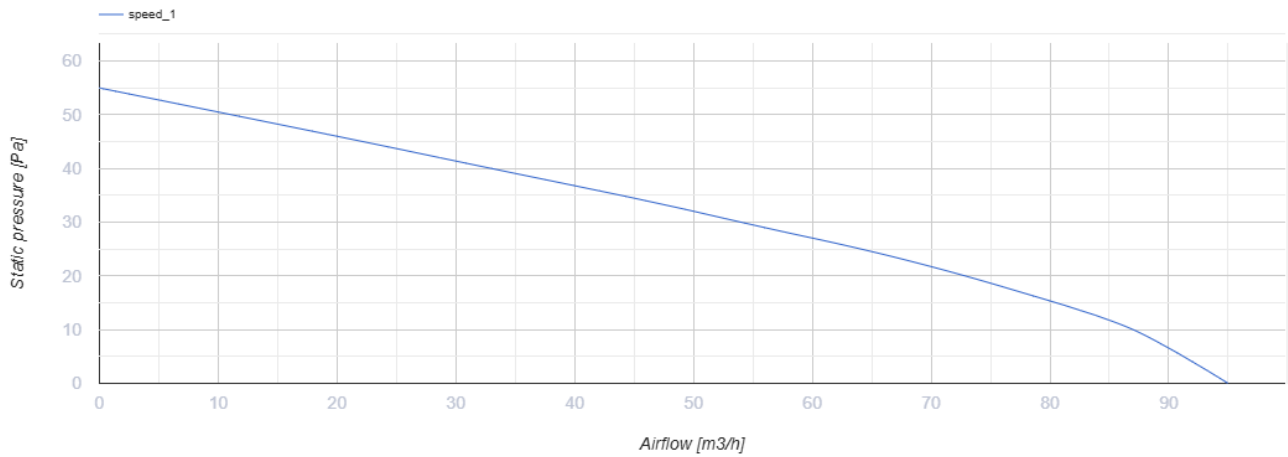

100 MF One L

Leise Axial-Abluftventilatoren geeignet für den Einsatz in Zone 1

- Max. Förderleistung: 95
- Schalldruckpegel LpA @ 3 m: 27
- Motortyp: AC
- Laufradtyp: Mixed
- Gehäusematerial: ABS-Kunststoff
- Rückströmungsschutz: Backdraft damper

	Maßeinheit	100 MF One L
Luftkanalgröße	mm	100
Speed	-	1
Versorgungsspannung min	V	220
Versorgungsspannung max	V	240
Frequenz der Netzversorgung	Hz	50
Leistung	W	8
Stromaufnahme	A	0.05
Max. Förderleistung	m ³ /h	95
Schalldruckpegel LpA @ 3 m	dB(A)	27
Gewicht	kg	0.45
Ambientlufttemperatur, min	°C	1
Ambientlufttemperatur, max	°C	40
Schutzart	-	IP44 Zone 1