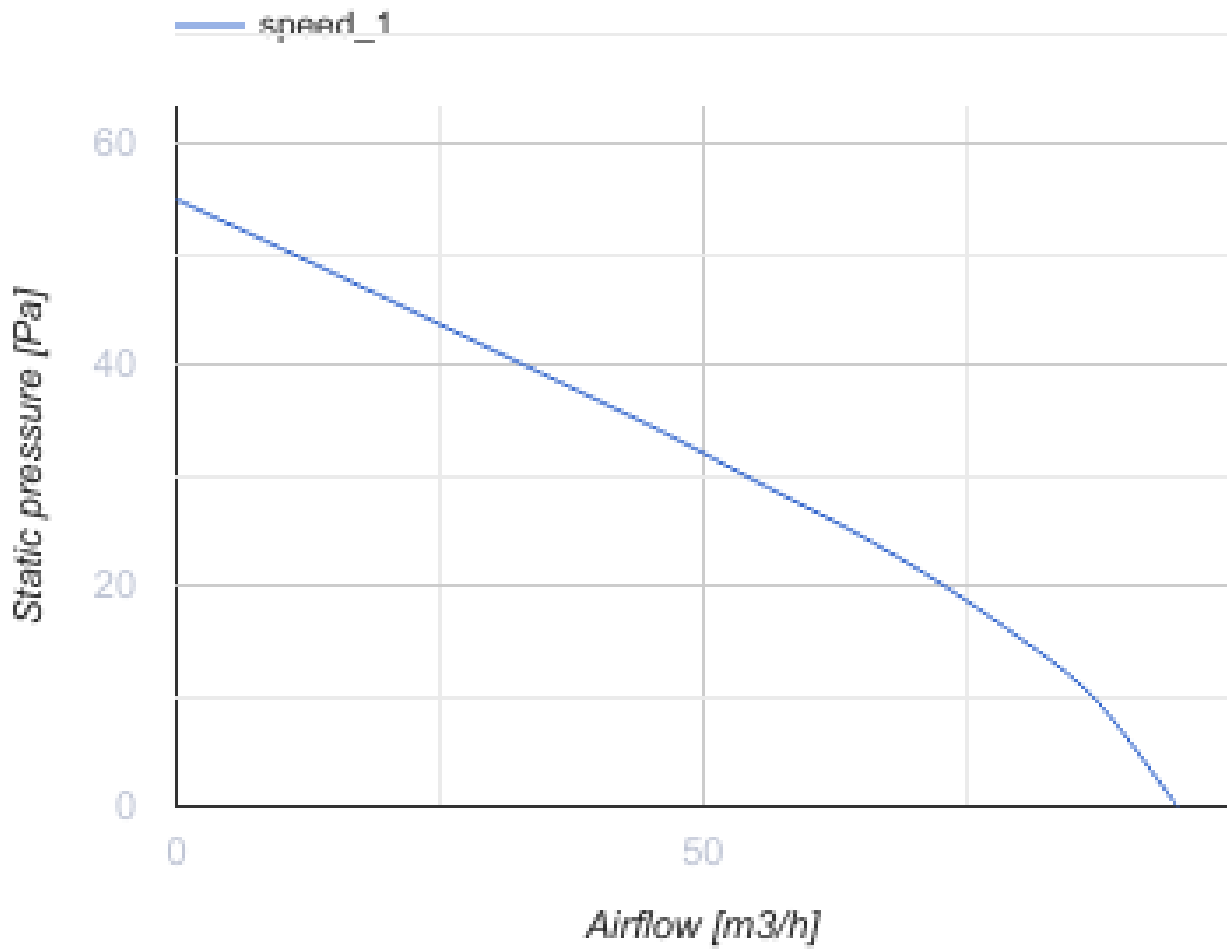

100 MF One L

Leise Axial-Abluftventilatoren geeignet für den Einsatz in Zone 1

- Max. Förderleistung: 95
- Schalldruckpegel LpA @ 3 m: 27
- Motortyp: AC
- Laufradtyp: Mixed
- Gehäusematerial: ABS-Kunststoff
- Rückströmungsschutz: Backdraft damper

	Maßeinheit	100 MF One L
Luftkanalgröße	mm	100
Speed	-	1
Versorgungsspannung min	V	220
Versorgungsspannung max	V	240
Frequenz der Netzversorgung	Hz	50
Leistung	W	8
Stromaufnahme	A	0.05
Max. Förderleistung	m ³ /h	95
Schalldruckpegel LpA @ 3 m	dB(A)	27
Gewicht	kg	0.45
Ambientlufttemperatur, min	°C	1
Ambientlufttemperatur, max	°C	40
Schutzart	-	IP44 Zone 1