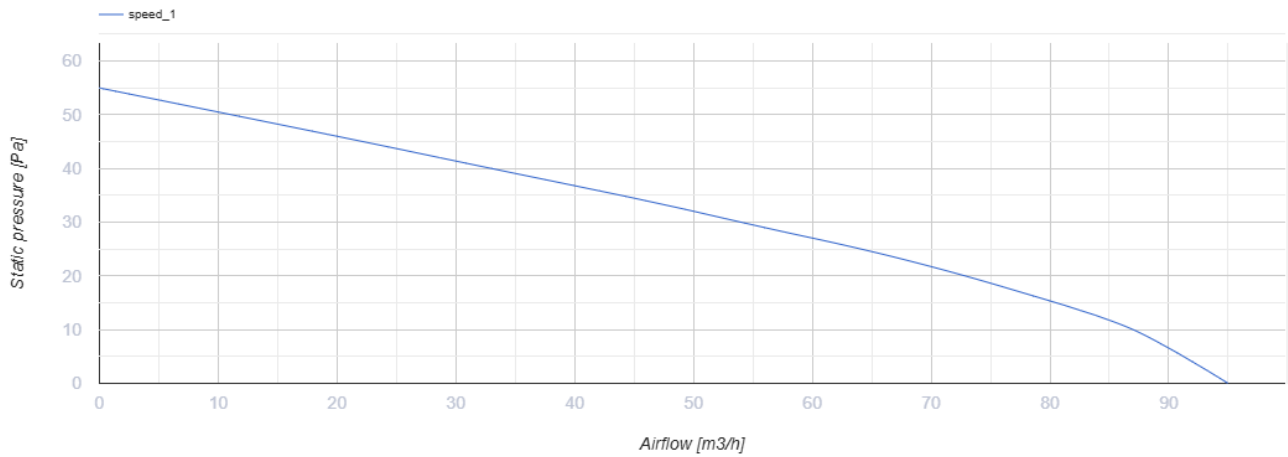

# 100 MF One L

Leise Axial-Abluftventilatoren geeignet für den Einsatz in Zone 1

- Max. Förderleistung: 95
- Schalldruckpegel LpA @ 3 m: 27
- Motortyp: AC
- Laufradtyp: Mixed
- Gehäusematerial: ABS-Kunststoff
- Rückströmungsschutz: Backdraft damper

	Maßeinheit	100 MF One L
Luftkanalgröße	mm	100
Speed	-	1
Versorgungsspannung min	V	220
Versorgungsspannung max	V	240
Frequenz der Netzversorgung	Hz	50
Leistung	W	8
Stromaufnahme	A	0.05
Max. Förderleistung	m <sup>3</sup> /h	95
Schalldruckpegel LpA @ 3 m	dB(A)	27
Gewicht	kg	0.45
Ambientlufttemperatur, min	°C	1
Ambientlufttemperatur, max	°C	40
Schutzart	-	IP44 Zone 1

## Abmessungen

D	B	L	L1
99	150	79	19