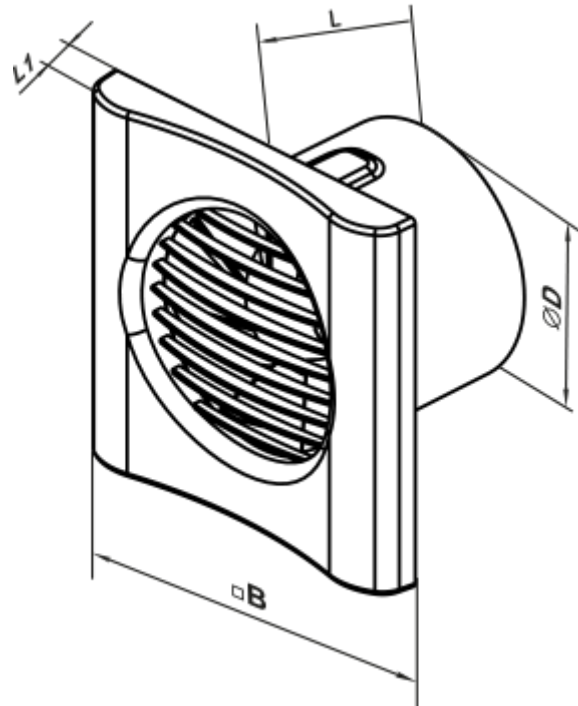

Zubehör

Flansche

Produktname	Foto	Beschreibung
FO_100		Das Fensterflansch ist einsetzbar für alle VENTS Lüfter, außer VKO, VKO1, iFan, Quiet, MAO, CF