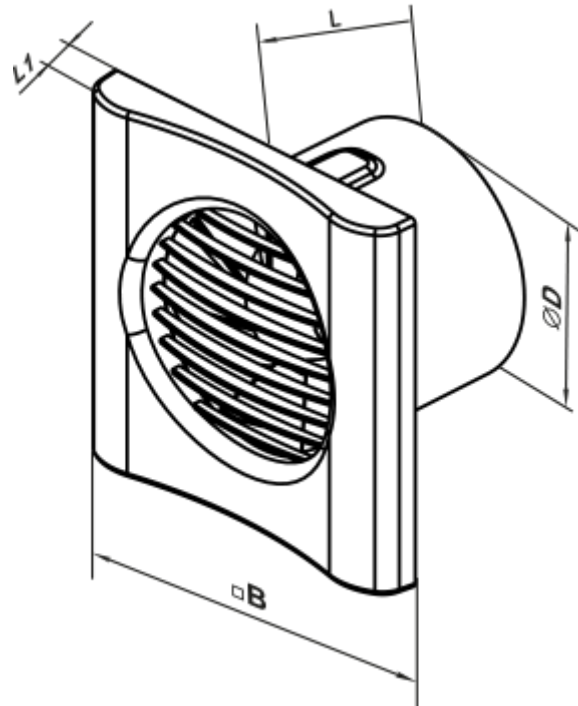

	Maßeinheit	100 MF One L (220 V/60 Hz)
Luftkanalgröße	mm	100
Speed	-	1
Versorgungsspannung min	V	220
Versorgungsspannung max	V	220
Frequenz der Netzversorgung	Hz	60
Leistung	W	
Stromaufnahme	A	
Max. Förderleistung	m <sup>3</sup> /h	
Schalldruckpegel LpA @ 3 m	dB(A)	
Gewicht	kg	0.45
Ambientlufttemperatur, min	°C	1
Ambientlufttemperatur, max	°C	40
Schutzart	-	IP44 Zone 1

### Abmessungen

<b>D</b>	<b>B</b>	<b>L</b>	<b>L1</b>
99	150	79	19