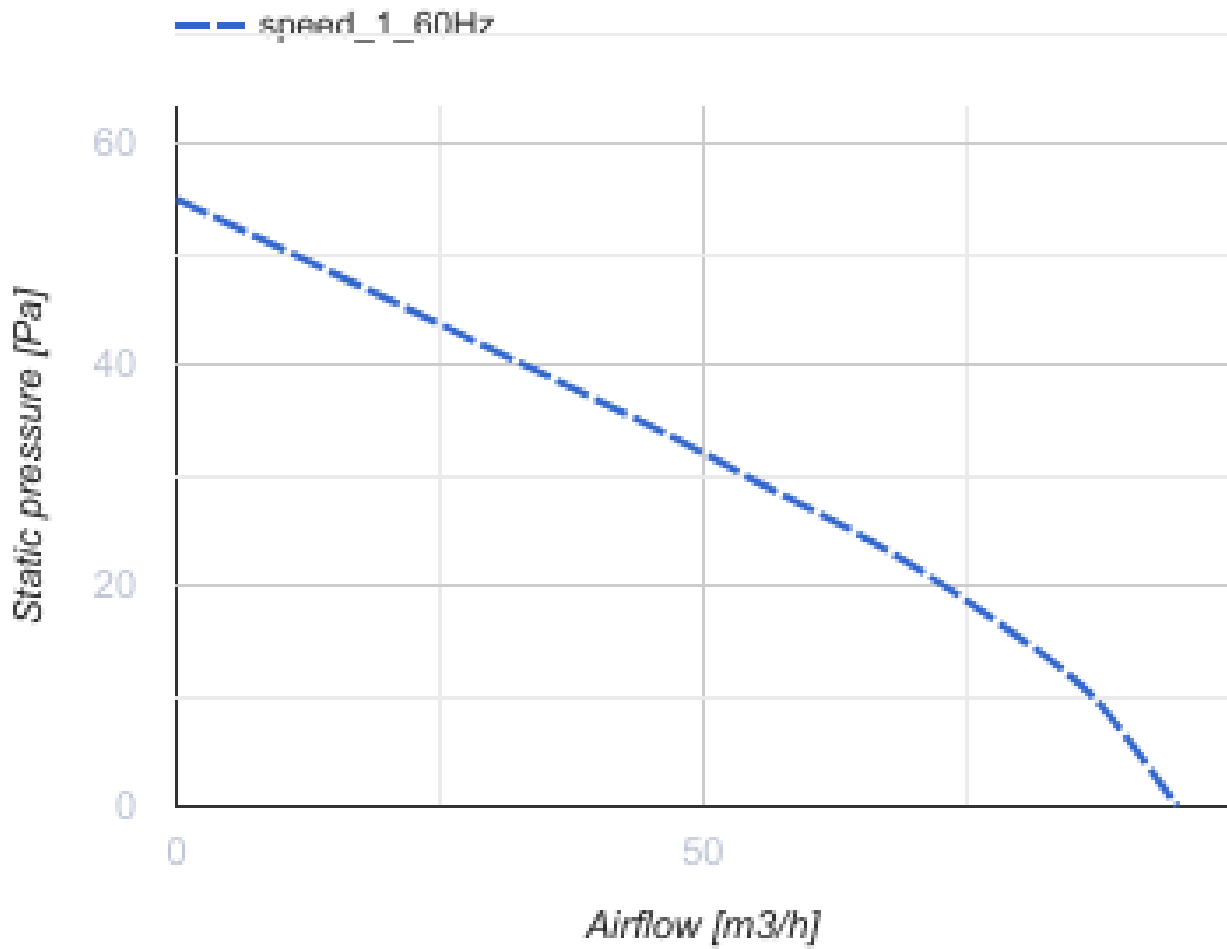

	Maßeinheit	100 MF One L (220 V/60 Hz)
Luftkanalgröße	mm	100
Speed	-	1
Versorgungsspannung min	V	220
Versorgungsspannung max	V	220
Frequenz der Netzversorgung	Hz	60
Leistung	W	
Stromaufnahme	A	
Max. Förderleistung	m <sup>3</sup> /h	
Schalldruckpegel LpA @ 3 m	dB(A)	
Gewicht	kg	0.45
Ambientlufttemperatur, min	°C	1
Ambientlufttemperatur, max	°C	40
Schutzart	-	IP44 Zone 1

### Abmessungen

<b>D</b>	<b>B</b>	<b>L</b>	<b>L1</b>
99	150	79	19