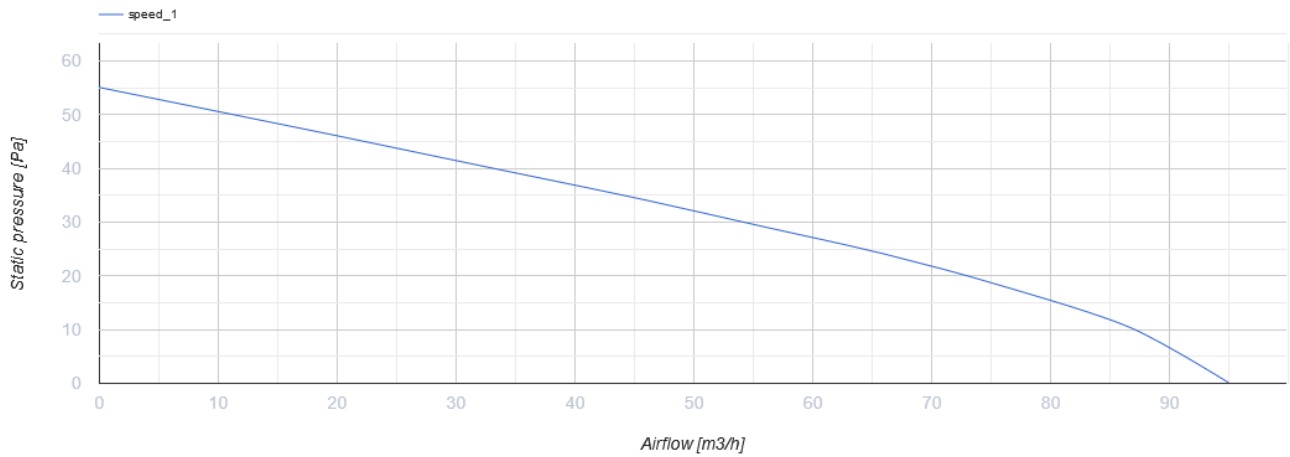

100 MF One T L

Leise Axial-Abluftventilatoren geeignet für den Einsatz in Zone 1

- Max. Förderleistung: 95
- Schalldruckpegel LpA @ 3 m: 27
- Motortyp: AC
- Laufradtyp: Mixed
- Gehäusematerial: ABS-Kunststoff
- Rückströmungsschutz: Backdraft damper
- Timer: Nachlaufschalter

	Maßeinheit	100 MF One T L
Luftkanalgröße	mm	100
Speed	-	1
Versorgungsspannung min	V	220
Versorgungsspannung max	V	240
Frequenz der Netzversorgung	Hz	50
Leistung	W	8
Stromaufnahme	A	0.05
Max. Förderleistung	m ³ /h	95
Schalldruckpegel LpA @ 3 m	dB(A)	27
Gewicht	kg	0.45
Ambientlufttemperatur, min	°C	1
Ambientlufttemperatur, max	°C	40
Schutzart	-	IP44 Zone 1