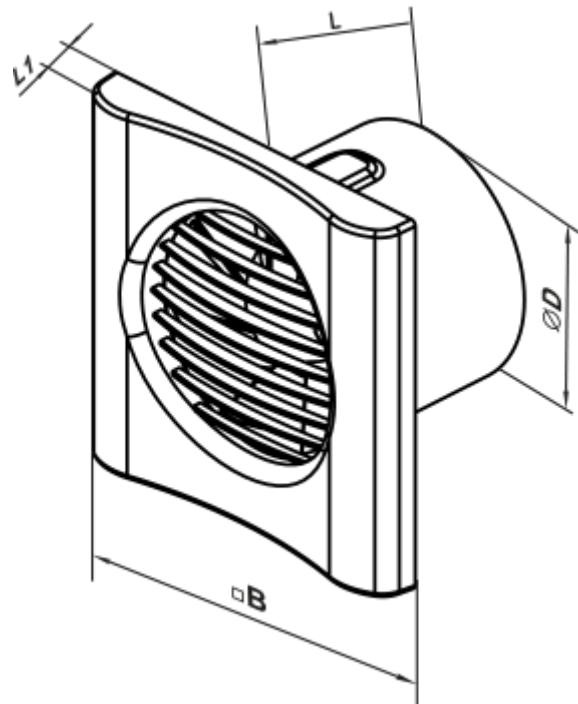

Zubehör

Flansche

Produktname	Foto	Beschreibung
FO 100		Das Fensterflansch ist einsetzbar für alle VENTS Lüfter, außer VKO, VKO1, iFan, Quiet, MAO, CF