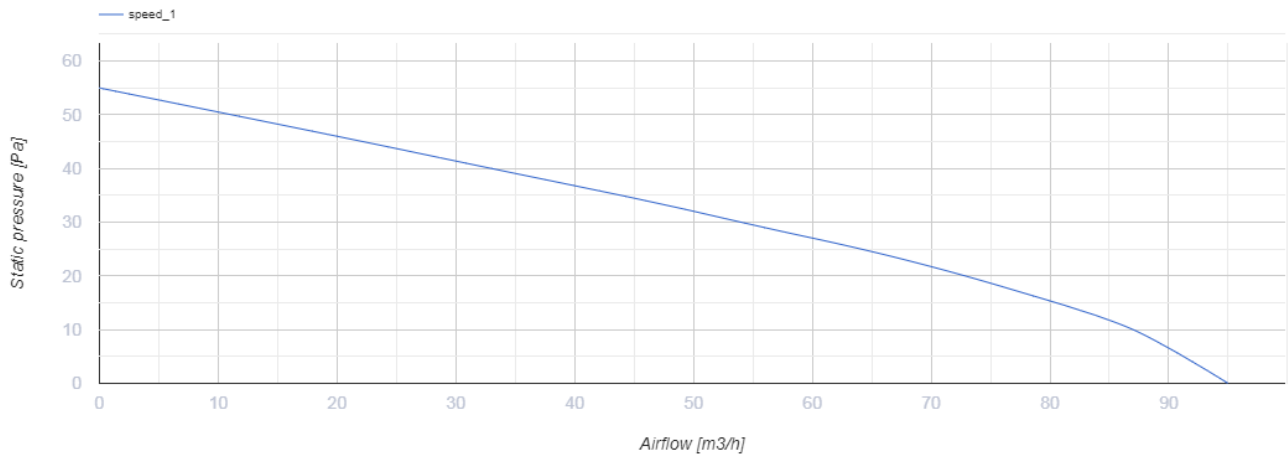

100 MF One T L

Leise Axial-Abluftventilatoren geeignet für den Einsatz in Zone 1

- Max. Förderleistung: 95
- Schalldruckpegel LpA @ 3 m: 27
- Motortyp: AC
- Laufradtyp: Mixed
- Gehäusematerial: ABS-Kunststoff
- Rückströmungsschutz: Backdraft damper
- Timer: Nachlaufschalter

	Maßeinheit	100 MF One T L
Luftkanalgröße	mm	100
Speed	-	1
Versorgungsspannung min	V	220
Versorgungsspannung max	V	240
Frequenz der Netzversorgung	Hz	50
Leistung	W	8
Stromaufnahme	A	0.05
Max. Förderleistung	m ³ /h	95
Schalldruckpegel LpA @ 3 m	dB(A)	27
Gewicht	kg	0.45
Ambientlufttemperatur, min	°C	1
Ambientlufttemperatur, max	°C	40
Schutzart	-	IP44 Zone 1