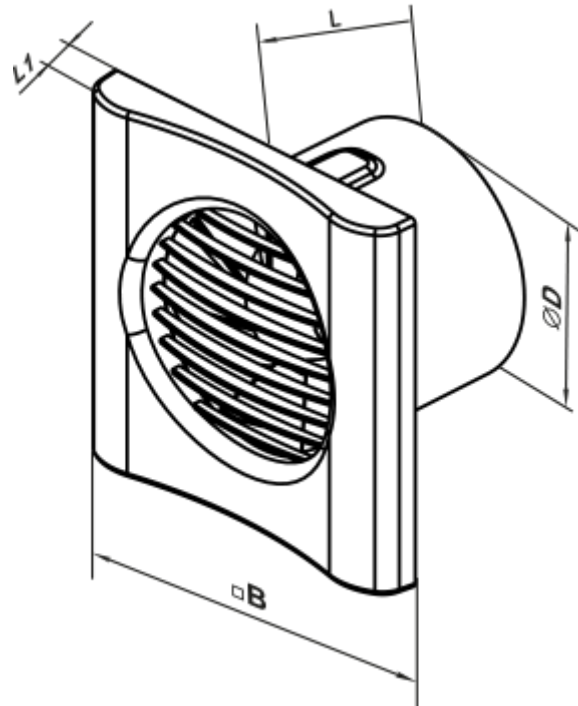

	Maßeinheit	100 MF One T L (220 V/60 Hz)
Luftkanalgröße	mm	100
Speed	-	1
Versorgungsspannung min	V	220
Versorgungsspannung max	V	220
Frequenz der Netzversorgung	Hz	60
Leistung	W	
Stromaufnahme	A	
Max. Förderleistung	m <sup>3</sup> /h	
Schalldruckpegel LpA @ 3 m	dB(A)	
Gewicht	kg	0.45
Ambientlufttemperatur, min	°C	1
Ambientlufttemperatur, max	°C	40
Schutzart	-	IP44 Zone 1

### Abmessungen

<b>D</b>	<b>B</b>	<b>L</b>	<b>L1</b>
99	150	79	19