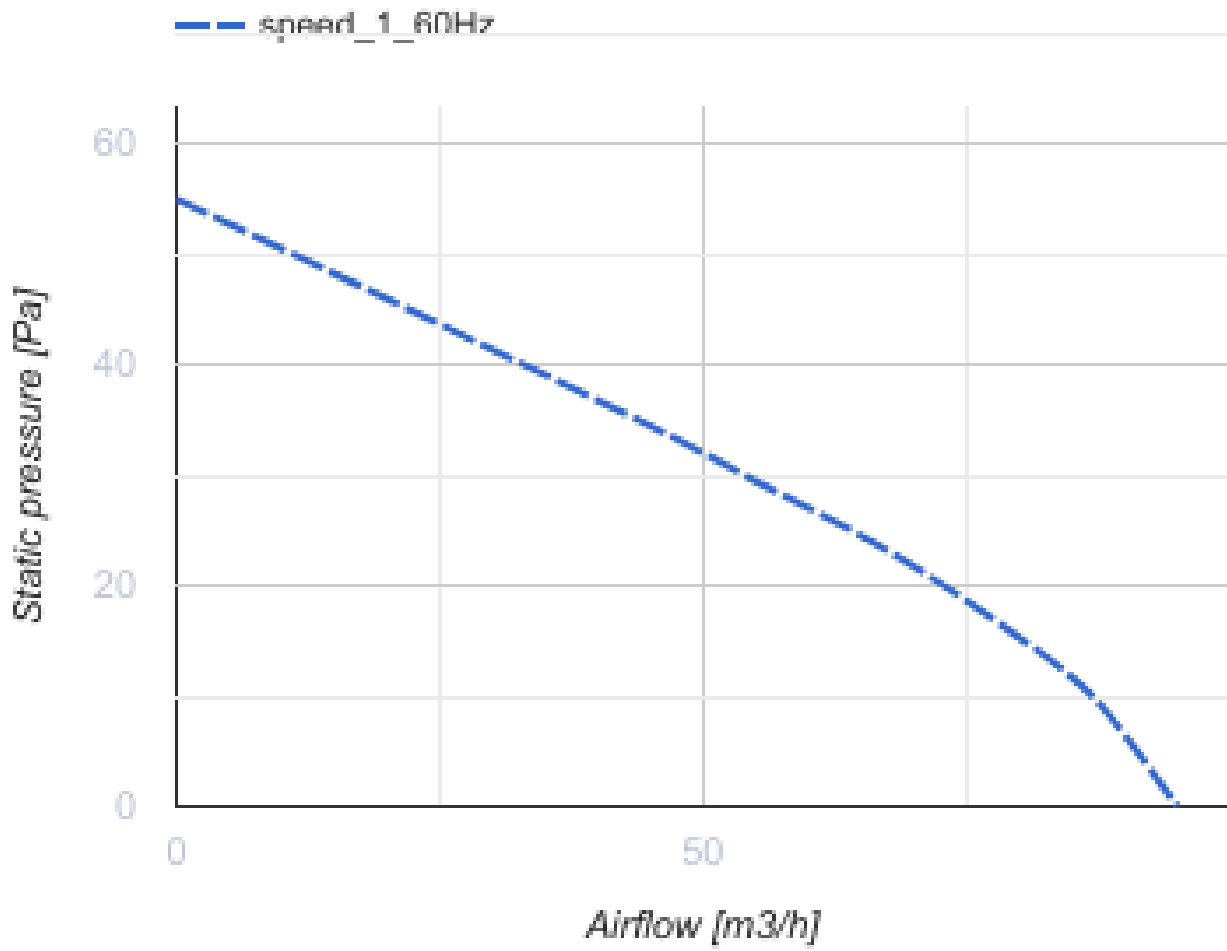

# 100 MF One T L (220 V/60 Hz)

Leise Axial-Abluftventilatoren geeignet für den Einsatz in Zone 1

- Motortyp: AC
- Laufradtyp: Mixed
- Gehäusematerial: ABS-Kunststoff
- Rückströmungsschutz: Backdraft damper
- Timer: Nachlaufschalter

	Maßeinheit	100 MF One T L (220 V/60 Hz)
Luftkanalgröße	mm	100
Speed	-	1
Versorgungsspannung min	V	220
Versorgungsspannung max	V	220
Frequenz der Netzversorgung	Hz	60
Leistung	W	
Stromaufnahme	A	
Max. Förderleistung	m <sup>3</sup> /h	
Schalldruckpegel LpA @ 3 m	dB(A)	
Gewicht	kg	0.45
Ambientlufttemperatur, min	°C	1
Ambientlufttemperatur, max	°C	40
Schutzart	-	IP44 Zone 1

### Abmessungen

<b>D</b>	<b>B</b>	<b>L</b>	<b>L1</b>
99	150	79	19