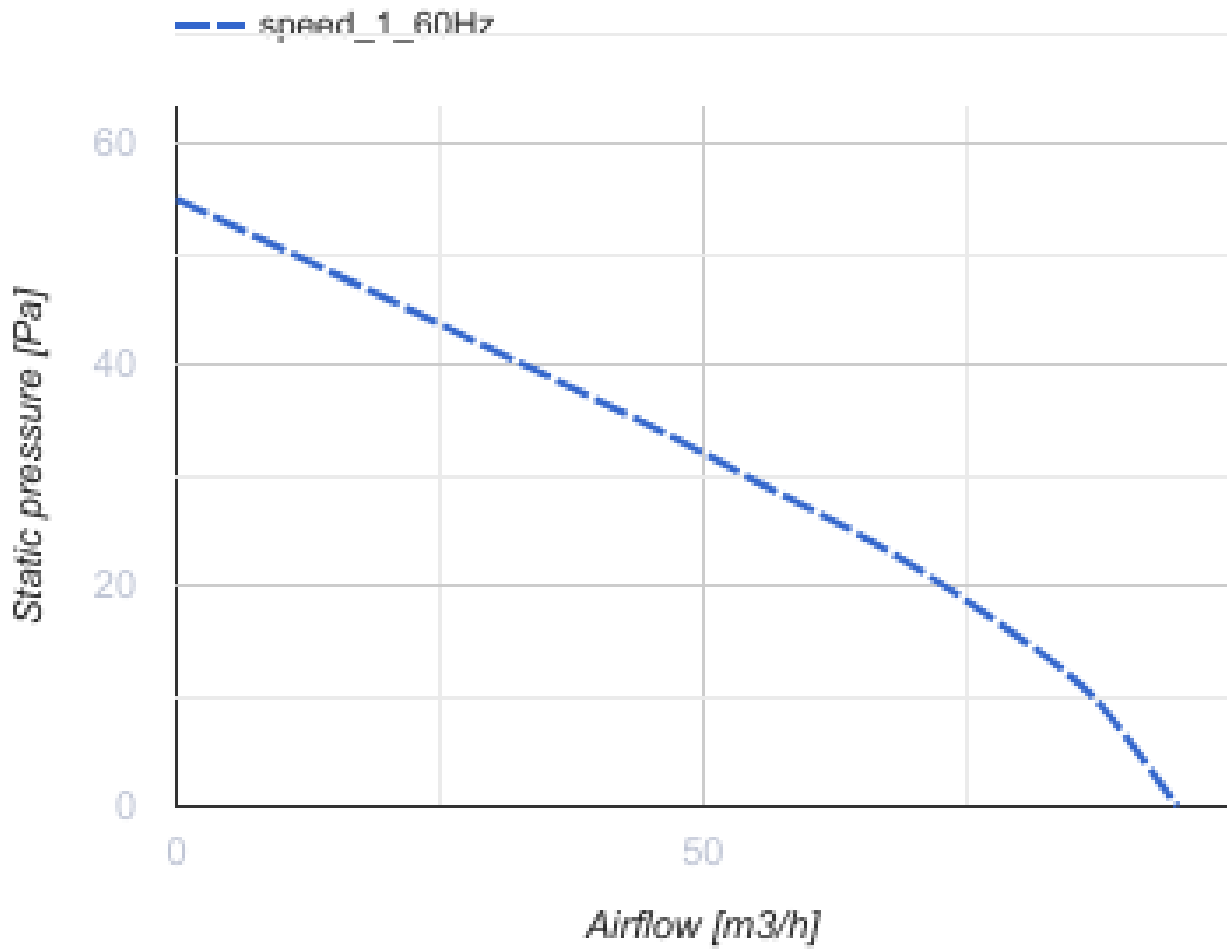

	Maßeinheit	100 MF One T L (220 V/60 Hz)
Luftkanalgröße	mm	100
Speed	-	1
Versorgungsspannung min	V	220
Versorgungsspannung max	V	220
Frequenz der Netzversorgung	Hz	60
Leistung	W	
Stromaufnahme	A	
Max. Förderleistung	m <sup>3</sup> /h	
Schalldruckpegel LpA @ 3 m	dB(A)	
Gewicht	kg	0.45
Ambientlufttemperatur, min	°C	1
Ambientlufttemperatur, max	°C	40
Schutzart	-	IP44 Zone 1

### Abmessungen

<b>D</b>	<b>B</b>	<b>L</b>	<b>L1</b>
99	150	79	19