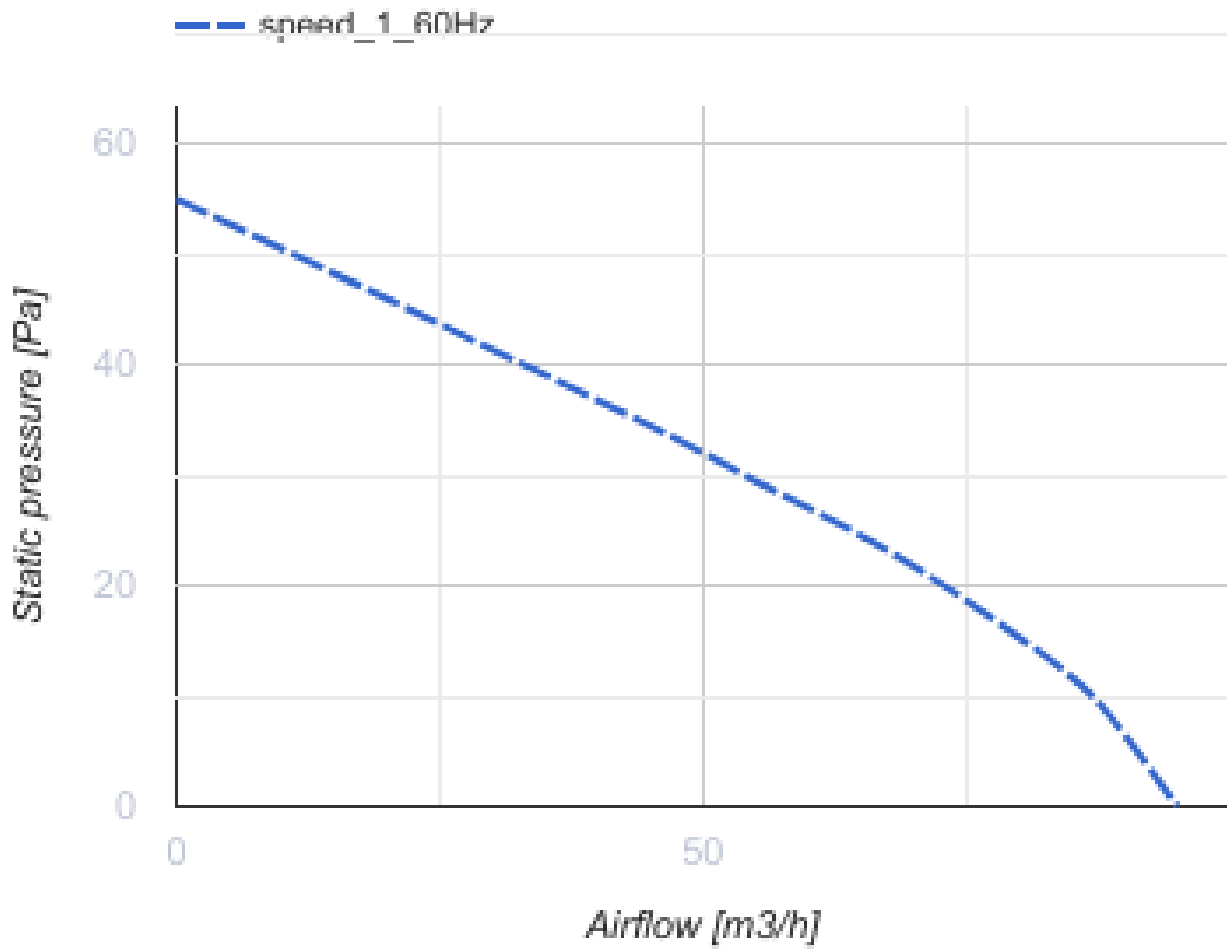

100 MF One T L (220 V/60 Hz)

Leise Axial-Abluftventilatoren geeignet für den Einsatz in Zone 1

- Motortyp: AC
- Laufradtyp: Mixed
- Gehäusematerial: ABS-Kunststoff
- Rückströmungsschutz: Backdraft damper
- Timer: Nachlaufschalter

	Maßeinheit	100 MF One T L (220 V/60 Hz)
Luftkanalgröße	mm	100
Speed	-	1
Versorgungsspannung min	V	220
Versorgungsspannung max	V	220
Frequenz der Netzversorgung	Hz	60
Leistung	W	
Stromaufnahme	A	
Max. Förderleistung	m ³ /h	
Schalldruckpegel LpA @ 3 m	dB(A)	
Gewicht	kg	0.45
Ambientlufttemperatur, min	°C	1
Ambientlufttemperatur, max	°C	40
Schutzart	-	IP44 Zone 1