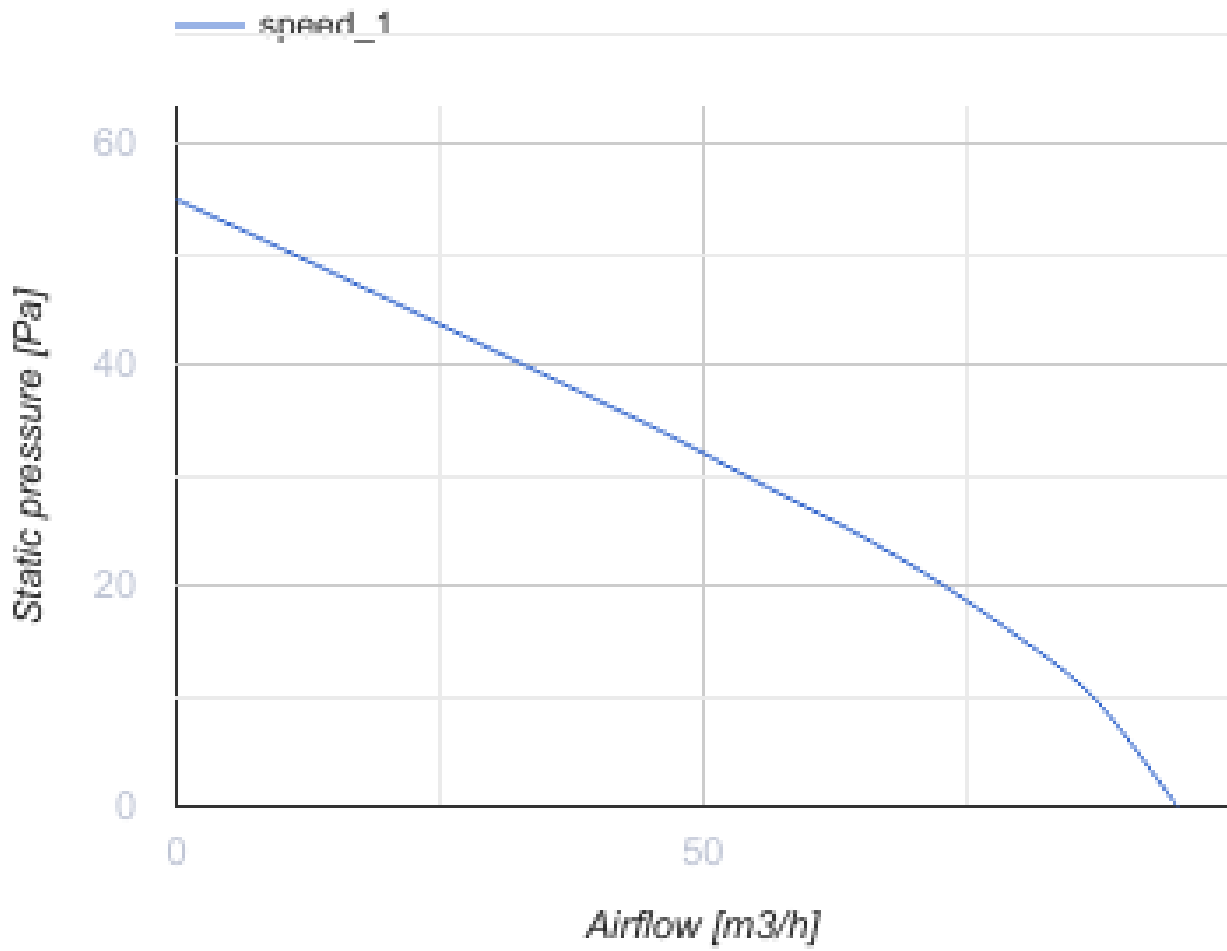

# 100 MF One T1 L

Leise Axial-Abluftventilatoren geeignet für den Einsatz in Zone 1

- Max. Förderleistung: 95
- Schalldruckpegel LpA @ 3 m: 27
- Motortyp: AC
- Laufradtyp: Mixed
- Gehäusematerial: ABS-Kunststoff
- Rückströmungsschutz: Backdraft damper
- Timer: Nachlaufschalter, Turn on timer

	Maßeinheit	100 MF One T1 L
Luftkanalgröße	mm	100
Speed	-	1
Versorgungsspannung min	V	220
Versorgungsspannung max	V	240
Frequenz der Netzversorgung	Hz	50
Leistung	W	8
Stromaufnahme	A	0.05
Max. Förderleistung	m <sup>3</sup> /h	95
Schalldruckpegel LpA @ 3 m	dB(A)	27
Gewicht	kg	0.45
Ambientlufttemperatur, min	°C	1
Ambientlufttemperatur, max	°C	40
Schutzart	-	IP44 Zone 1

### Abmessungen

<b>D</b>	<b>B</b>	<b>L</b>	<b>L1</b>
99	150	79	19