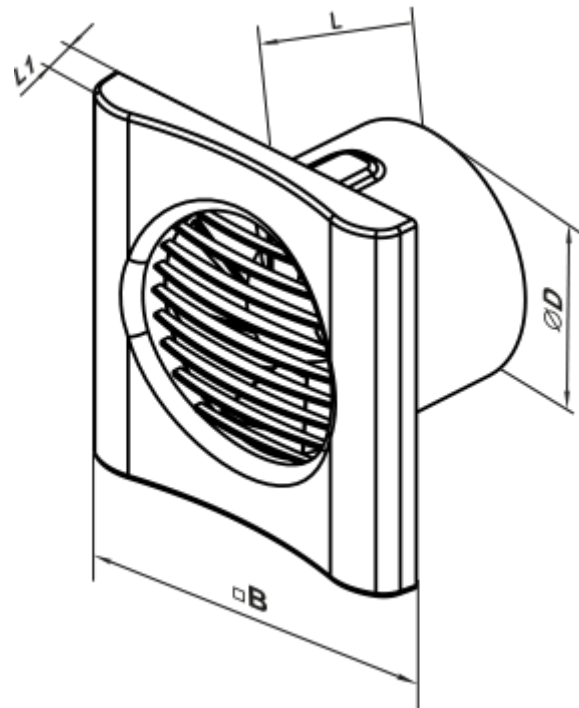

Zubehör

Flansche

Produktname	Foto	Beschreibung
FO_100		Das Fensterflansch ist einsetzbar für alle VENTS Lüfter, außer VKO, VKO1, iFan, Quiet, MAO, CF