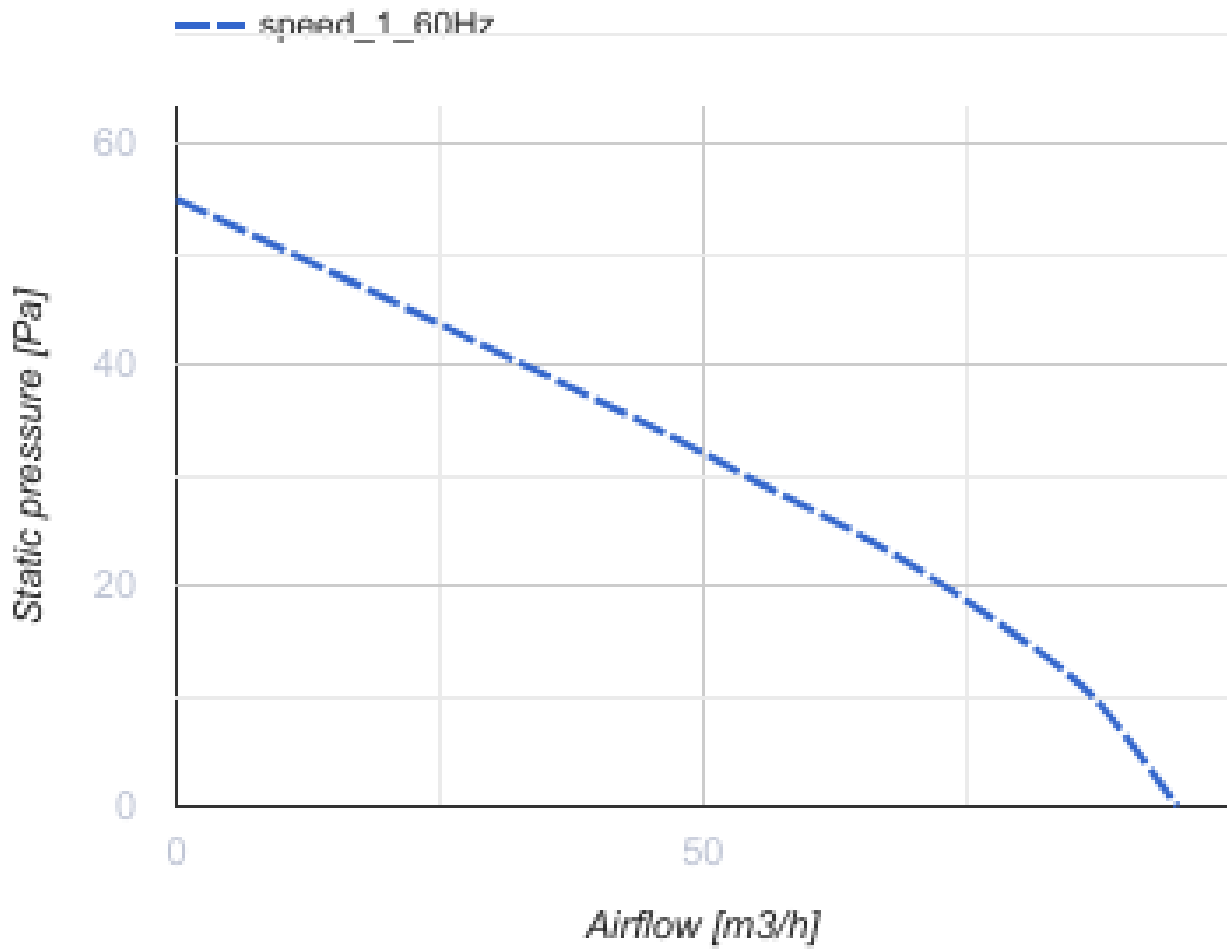

100 MF One T1 L (220 V/60 Hz)

Leise Axial-Abluftventilatoren geeignet für den Einsatz in Zone 1

- Motortyp: AC
- Laufradtyp: Mixed
- Gehäusematerial: ABS-Kunststoff
- Rückströmungsschutz: Backdraft damper
- Timer: Nachlaufschalter, Turn on timer

	Maßeinheit	100 MF One T1 L (220 V/60 Hz)
Luftkanalgröße	mm	100
Speed	-	1
Versorgungsspannung min	V	220
Versorgungsspannung max	V	220
Frequenz der Netzversorgung	Hz	60
Gewicht	kg	0.45
Ambientlufttemperatur, min	°C	1
Ambientlufttemperatur, max	°C	40
Schutzart	-	IP44 Zone 1