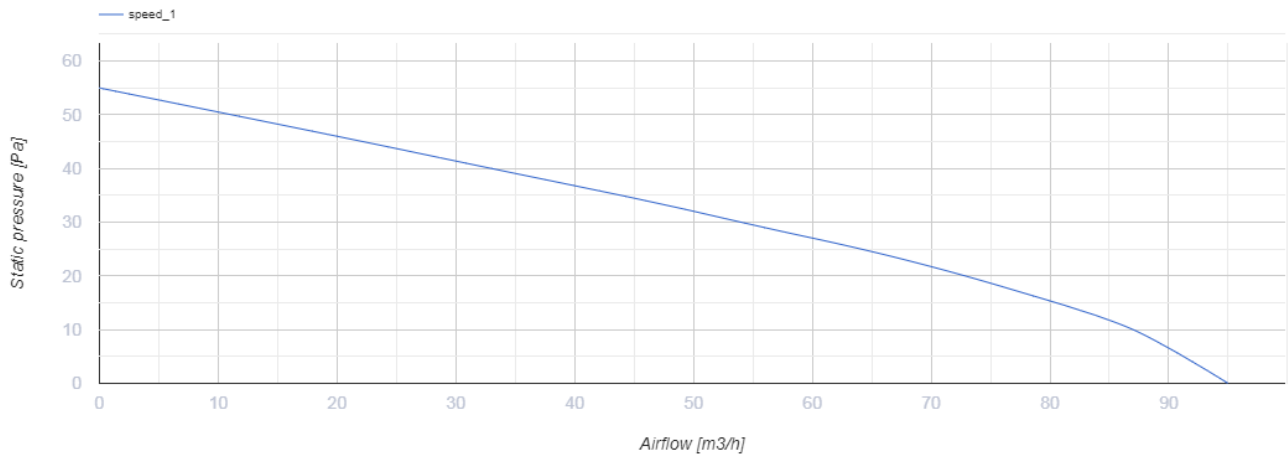

100 MF One TH L

Leise Axial-Abluftventilatoren geeignet für den Einsatz in Zone 1

- Max. Förderleistung: 95
- Schalldruckpegel LpA @ 3 m: 27
- Motortyp: AC
- Laufradtyp: Mixed
- Gehäusematerial: ABS-Kunststoff
- Rückströmungsschutz: Manual blinds
- Feuchtigkeitssensor
- Timer: Nachlaufschalter

	Maßeinheit	100 MF One TH L
Luftkanalgröße	mm	100
Speed	-	1
Versorgungsspannung min	V	220
Versorgungsspannung max	V	240
Frequenz der Netzversorgung	Hz	50
Leistung	W	8
Stromaufnahme	A	0.05
Max. Förderleistung	m ³ /h	95
Schalldruckpegel LpA @ 3 m	dB(A)	27
Gewicht	kg	0.45
Ambientlufttemperatur, min	°C	1
Ambientlufttemperatur, max	°C	40
Schutzart	-	IP44 Zone 1