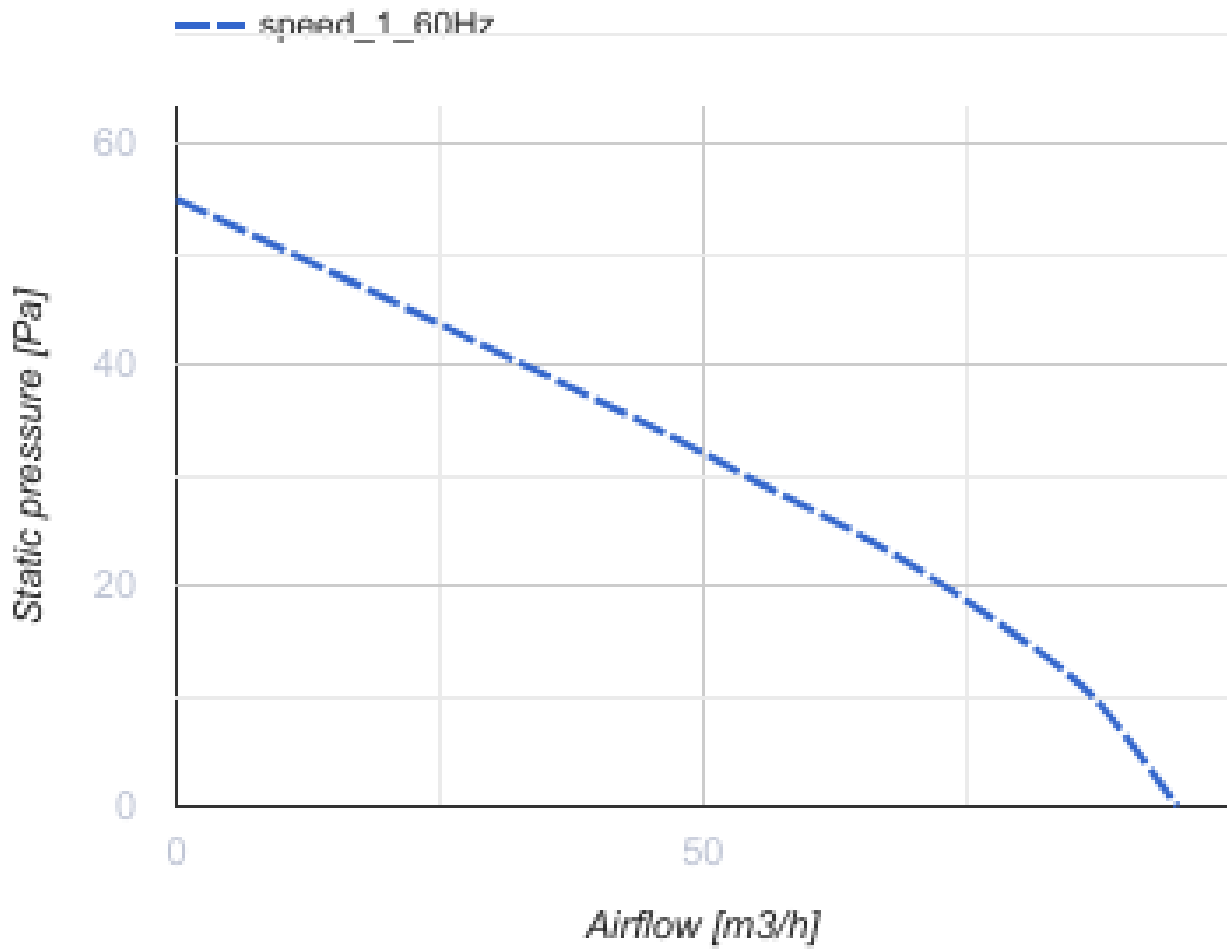

100 MF One TH L (220 V/60 Hz)

Leise Axial-Abluftventilatoren geeignet für den Einsatz in Zone 1

- Motortyp: AC
- Laufradtyp: Mixed
- Gehäusematerial: ABS-Kunststoff
- Rückströmungsschutz: Backdraft damper
- Feuchtigkeitssensor
- Timer: Nachlaufschalter

	Maßeinheit	100 MF One TH L (220 V/60 Hz)
Luftkanalgröße	mm	100
Speed	-	1
Versorgungsspannung min	V	220
Versorgungsspannung max	V	220
Frequenz der Netzversorgung	Hz	60
Gewicht	kg	0.45
Ambientlufttemperatur, min	°C	1
Ambientlufttemperatur, max	°C	40
Schutzart	-	IP44 Zone 1