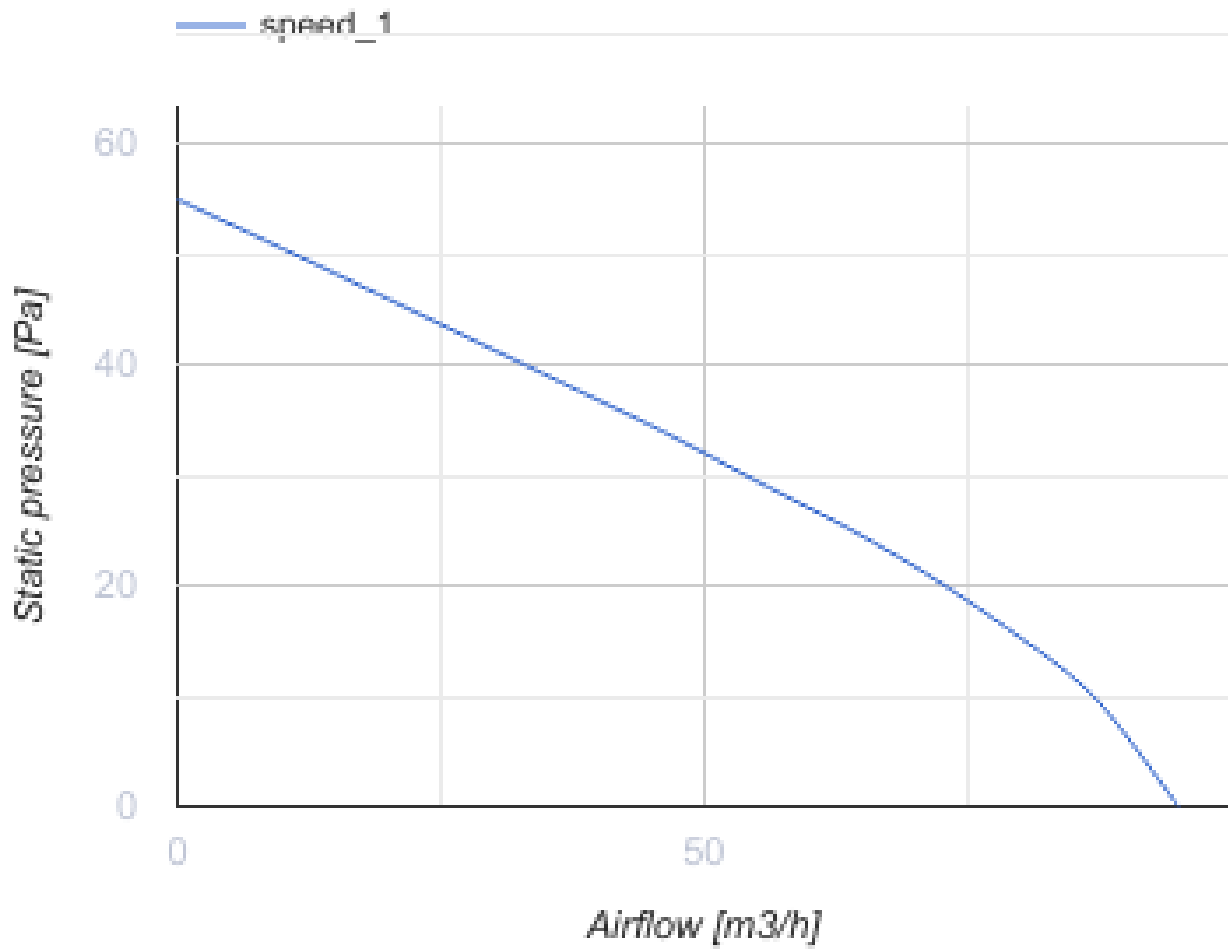

# 100 MF One V L

Leise Axial-Abluftventilatoren geeignet für den Einsatz in Zone 1

- Max. Förderleistung: 95
- Schalldruckpegel LpA @ 3 m: 27
- Motortyp: AC
- Laufradtyp: Mixed
- Gehäusematerial: ABS-Kunststoff
- Rückströmungsschutz: Backdraft damper
- Zugschnur

	Maßeinheit	100 MF One V L
Luftkanalgröße	mm	100
Speed	-	1
Versorgungsspannung min	V	220
Versorgungsspannung max	V	240
Frequenz der Netzversorgung	Hz	50
Leistung	W	8
Stromaufnahme	A	0.05
Max. Förderleistung	m <sup>3</sup> /h	95
Schalldruckpegel LpA @ 3 m	dB(A)	27
Gewicht	kg	0.45
Ambientlufttemperatur, min	°C	1
Ambientlufttemperatur, max	°C	40
Schutzart	-	IP44 Zone 1

### Abmessungen

<b>D</b>	<b>B</b>	<b>L</b>	<b>L1</b>
99	150	79	19