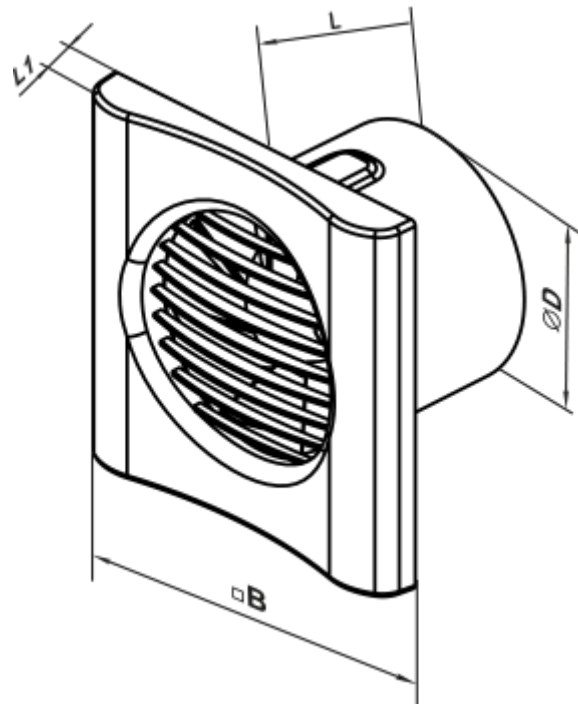

	Maßeinheit	100 MF One V L
Luftkanalgröße	mm	100
Speed	-	1
Versorgungsspannung min	V	220
Versorgungsspannung max	V	240
Frequenz der Netzversorgung	Hz	50
Leistung	W	8
Stromaufnahme	A	0.05
Max. Förderleistung	m <sup>3</sup> /h	95
Schalldruckpegel LpA @ 3 m	dB(A)	27
Gewicht	kg	0.45
Ambientlufttemperatur, min	°C	1
Ambientlufttemperatur, max	°C	40
Schutzart	-	IP44 Zone 1

## Abmessungen

D	B	L	L1
99	150	79	19