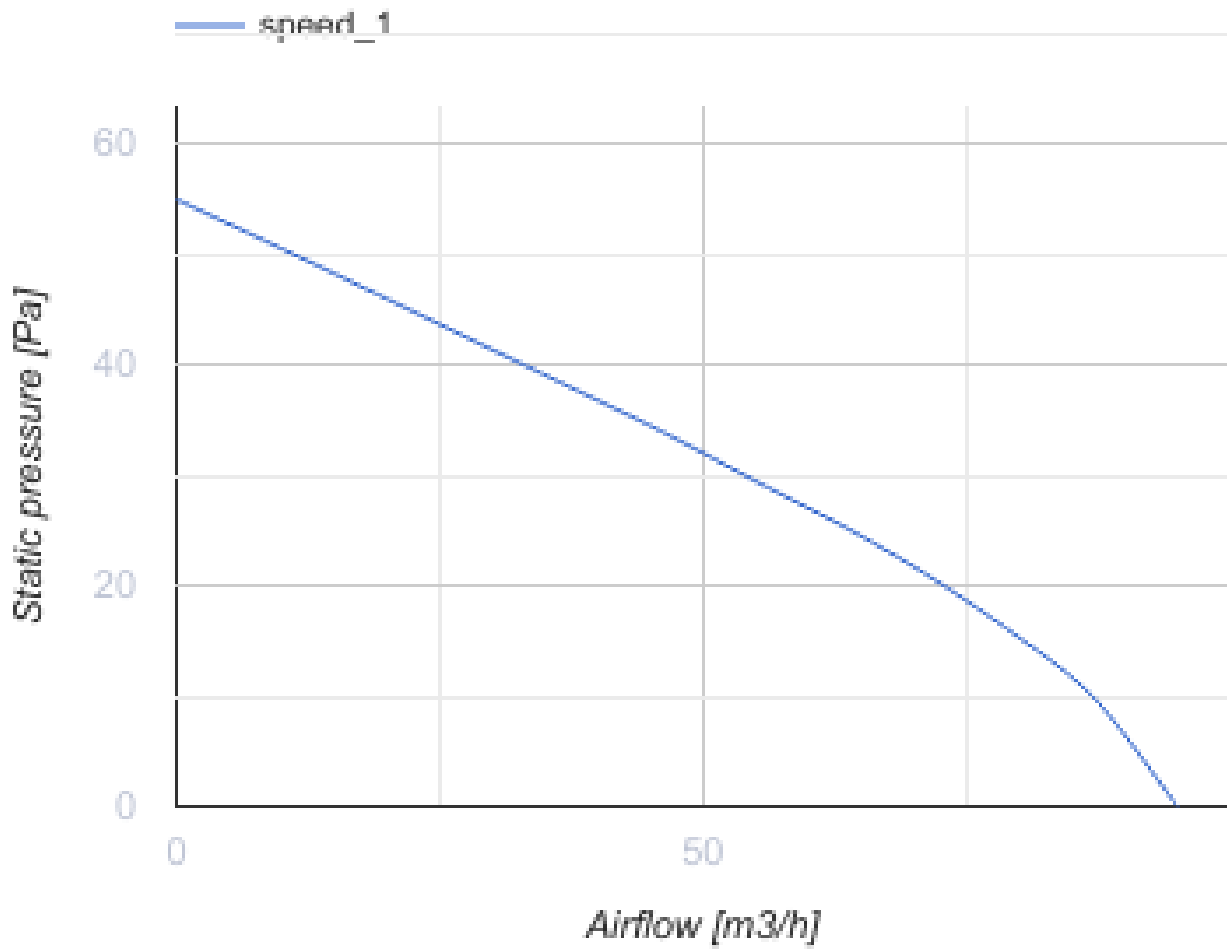

100 MF One V L

Leise Axial-Abluftventilatoren geeignet für den Einsatz in Zone 1

- Max. Förderleistung: 95
- Schalldruckpegel LpA @ 3 m: 27
- Motortyp: AC
- Laufradtyp: Mixed
- Gehäusematerial: ABS-Kunststoff
- Rückströmungsschutz: Backdraft damper
- Zugschnur

	Maßeinheit	100 MF One V L
Luftkanalgröße	mm	100
Speed	-	1
Versorgungsspannung min	V	220
Versorgungsspannung max	V	240
Frequenz der Netzversorgung	Hz	50
Leistung	W	8
Stromaufnahme	A	0.05
Max. Förderleistung	m ³ /h	95
Schalldruckpegel LpA @ 3 m	dB(A)	27
Gewicht	kg	0.45
Ambientlufttemperatur, min	°C	1
Ambientlufttemperatur, max	°C	40
Schutzart	-	IP44 Zone 1