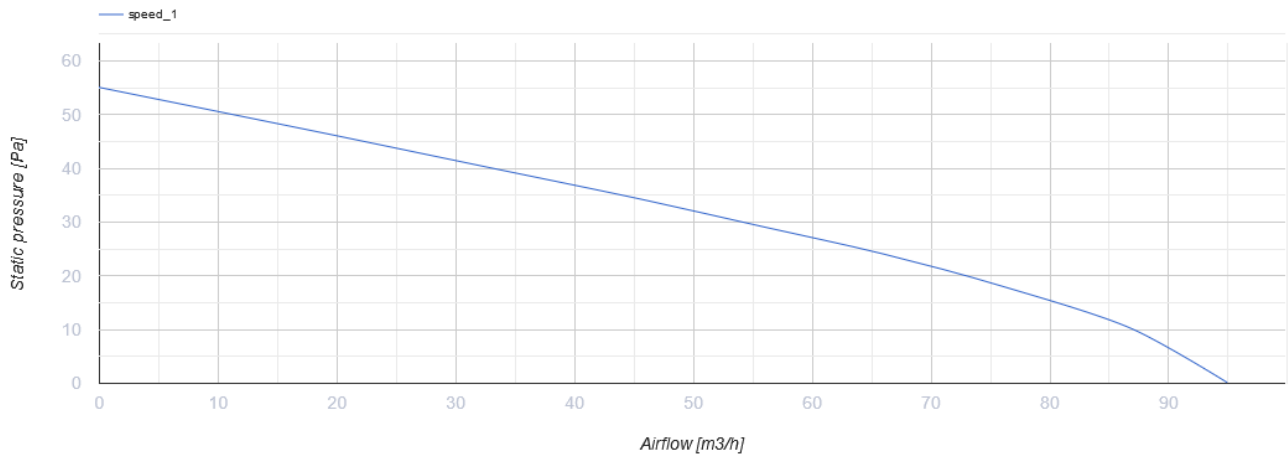

# 100 MF One V L

Axiale energiesparende geräuscharme Ventilatoren, geeignet für den Einsatz in Zone 1

- Max. Förderleistung: 95
- Schalldruckpegel LpA @ 3 m: 27
- Motortyp: AC
- Laufradtyp: Mixed
- Gehäusematerial: ABS Plastic
- Rückströmungsschutz: Backdraft damper
- Zugschnur

	Maßeinheit	100 MF One V L
Luftkanalgröße	mm	100
Speed	-	1
Versorgungsspannung min	V	220
Versorgungsspannung max	V	240
Frequenz der Netzversorgung	Hz	50
Leistung	W	8
Stromaufnahme	A	0.05
Max. Förderleistung	m <sup>3</sup> /h	95
Schalldruckpegel LpA @ 3 m	dB(A)	27
Gewicht	kg	0.45
Ambientlufttemperatur, min	°C	1
Ambientlufttemperatur, max	°C	40
Schutzart	-	IP44 Zone 1

## Abmessungen

D	B	L	L1
99	150	79	19