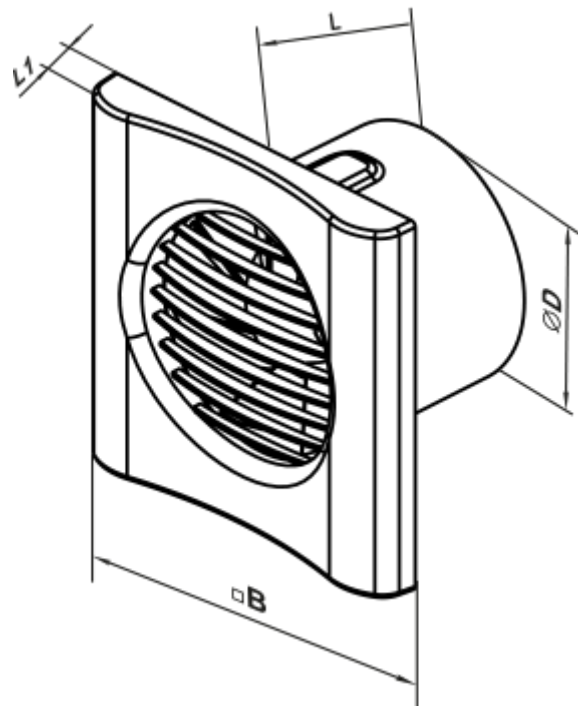

	Maßeinheit	100 MF One V L (220 V/60 Hz)
Luftkanalgröße	mm	100
Speed	-	1
Versorgungsspannung min	V	220
Versorgungsspannung max	V	220
Frequenz der Netzversorgung	Hz	60
Gewicht	kg	0.45
Ambientlufttemperatur, min	°C	1
Ambientlufttemperatur, max	°C	40
Schutzart	-	IP44 Zone 1

## Abmessungen

D	B	L	L1
99	150	79	19