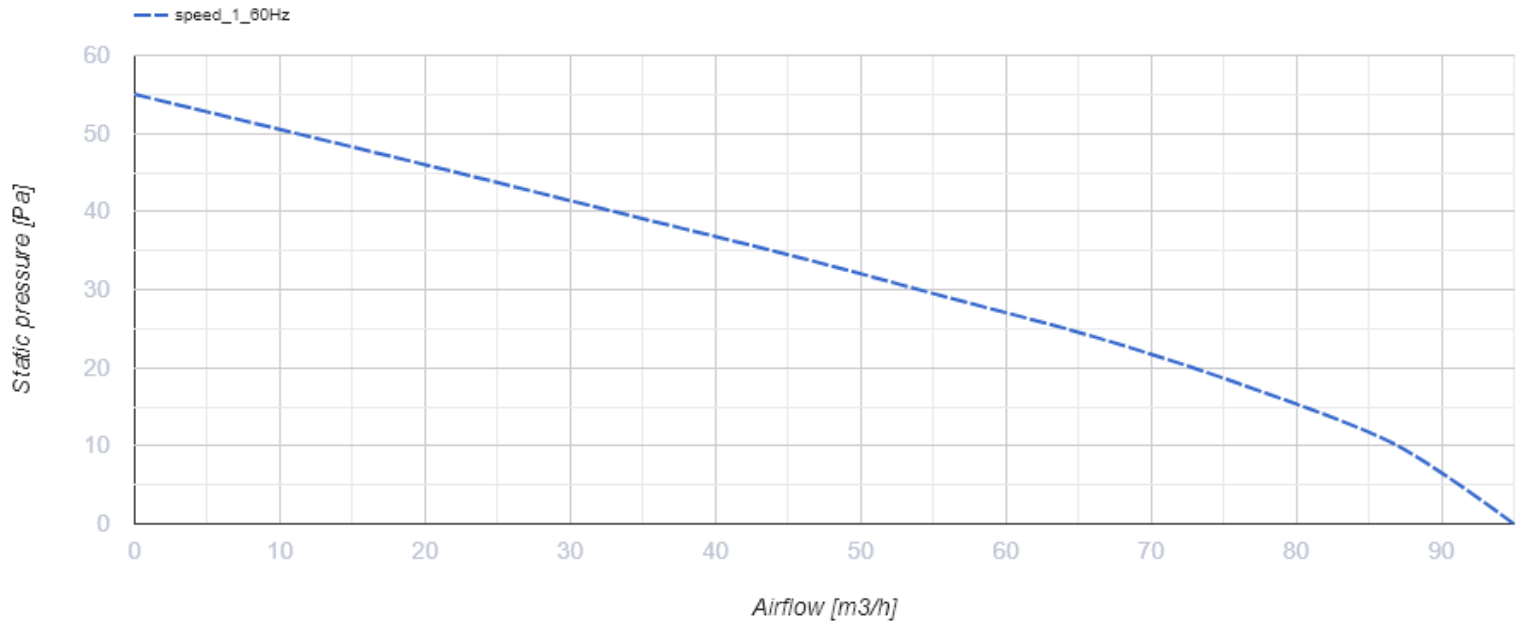

	Maßeinheit	100 MF One V L (220 V/60 Hz)
Luftkanalgröße	mm	100
Speed	-	1
Versorgungsspannung min	V	220
Versorgungsspannung max	V	220
Frequenz der Netzversorgung	Hz	60
Gewicht	kg	0.45
Ambientlufttemperatur, min	°C	1
Ambientlufttemperatur, max	°C	40
Schutzart	-	IP44 Zone 1

## Abmessungen

D	B	L	L1
99	150	79	19