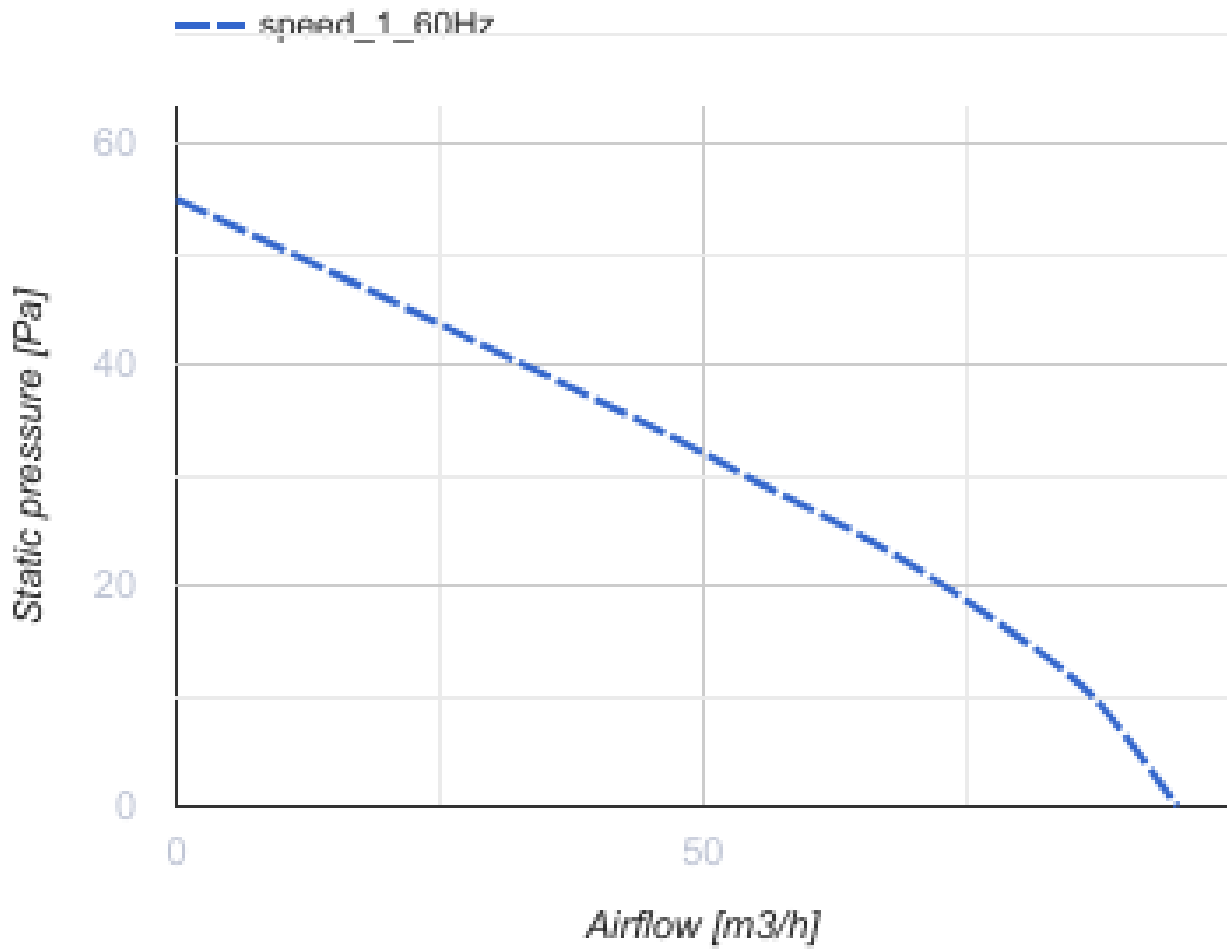

100 MF One V L (220 V/60 Hz)

Leise Axial-Abluftventilatoren geeignet für den Einsatz in Zone 1

- Motortyp: AC
- Laufradtyp: Mixed
- Gehäusematerial: ABS-Kunststoff
- Rückströmungsschutz: Backdraft damper
- Zugschnur

	Maßeinheit	100 MF One V L (220 V/60 Hz)
Luftkanalgröße	mm	100
Speed	-	1
Versorgungsspannung min	V	220
Versorgungsspannung max	V	220
Frequenz der Netzversorgung	Hz	60
Gewicht	kg	0.45
Ambientlufttemperatur, min	°C	1
Ambientlufttemperatur, max	°C	40
Schutzart	-	IP44 Zone 1