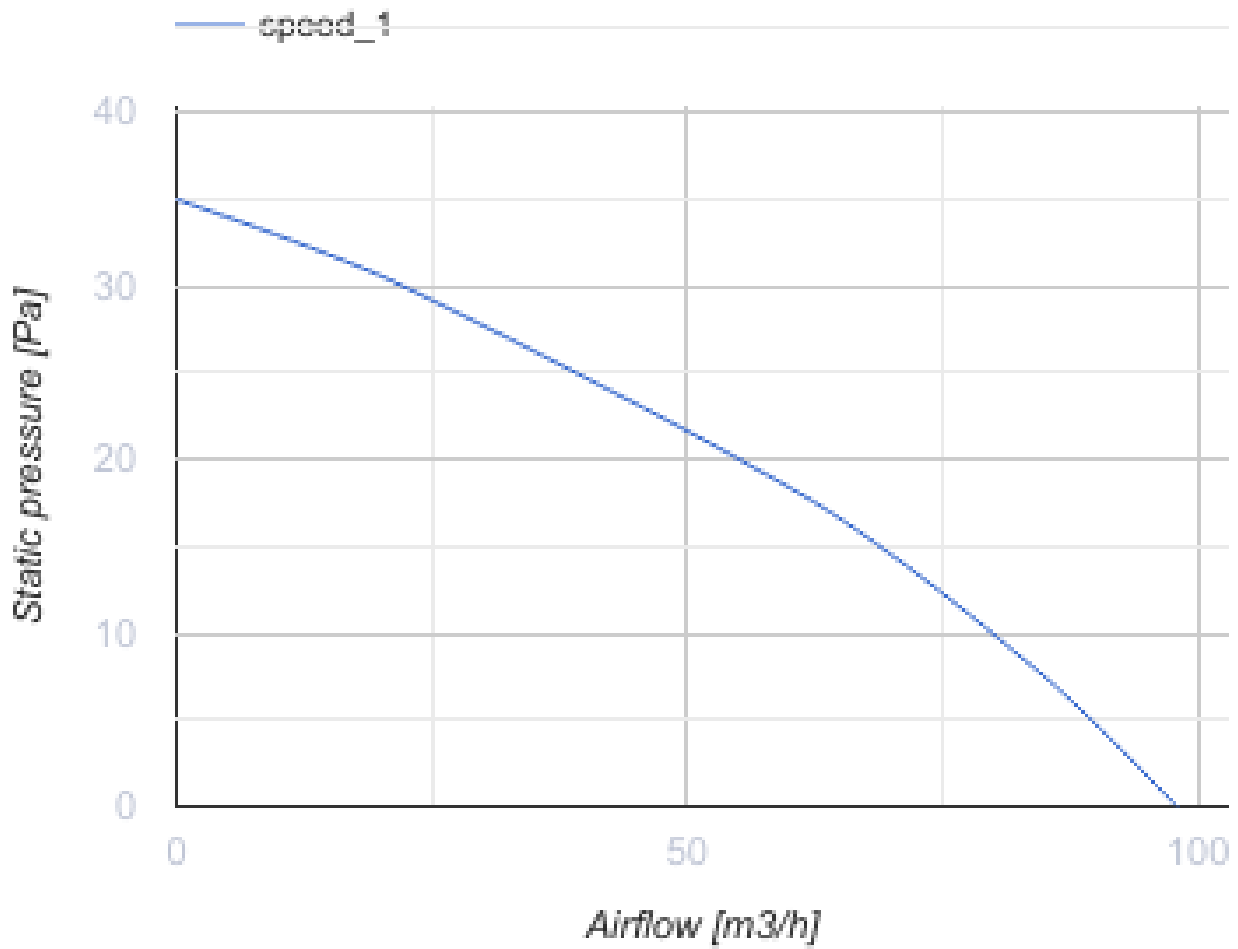

100 PF L

Axial-Abluftventilatoren mit runden Gittern

- Max. Förderleistung: 98
- Schalldruckpegel LpA @ 3 m: 34
- Motortyp: AC

	Maßeinheit	100 PF L
Luftkanalgröße	mm	100
Speed	-	1
Versorgungsspannung min	V	220
Versorgungsspannung max	V	240
Frequenz der Netzversorgung	Hz	50/60
Leistung	W	14
Stromaufnahme	A	0.085
Max. Förderleistung	m ³ /h	98
Schalldruckpegel LpA @ 3 m	dB(A)	34
Gewicht	kg	0.47
Ambientlufttemperatur, min	°C	1
Ambientlufttemperatur, max	°C	40
Schutzart	-	IP34

Abmessungen

$\varnothing D$	$\varnothing D1$	L	L1
100	141	104	13

Zubehör

Flansche

Produktname	Foto	Beschreibung
FO 100		Das Fensterflansch ist einsetzbar für alle VENTS Lüfter, außer VKO, VKO1, iFan, Quiet, MAO, CF