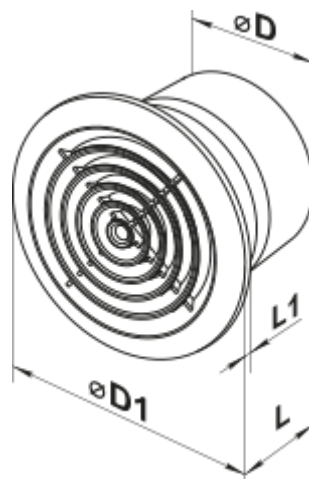

100 PF L

Axial-Abluftventilatoren mit runden Gittern

- Max. Förderleistung: 98
- Schalldruckpegel LpA @ 3 m: 34
- Motortyp: AC

	Maßeinheit	100 PF L
Luftkanalgröße	mm	100
Speed	-	1
Versorgungsspannung min	V	220
Versorgungsspannung max	V	240
Frequenz der Netzversorgung	Hz	50/60
Leistung	W	14
Stromaufnahme	A	0.085
Max. Förderleistung	m ³ /h	98
Schalldruckpegel LpA @ 3 m	dB(A)	34
Gewicht	kg	0.47
Ambientlufttemperatur, min	°C	1
Ambientlufttemperatur, max	°C	40
Schutzart	-	IP34

Abmessungen

$\varnothing D$	$\varnothing D1$	L	L1
100	141	104	13

Zubehör

Flansche

Produktname	Foto	Beschreibung
FO 100		Das Fensterflansch ist einsetzbar für alle VENTS Lüfter, außer VKO, VKO1, iFan, Quiet, MAO, CF