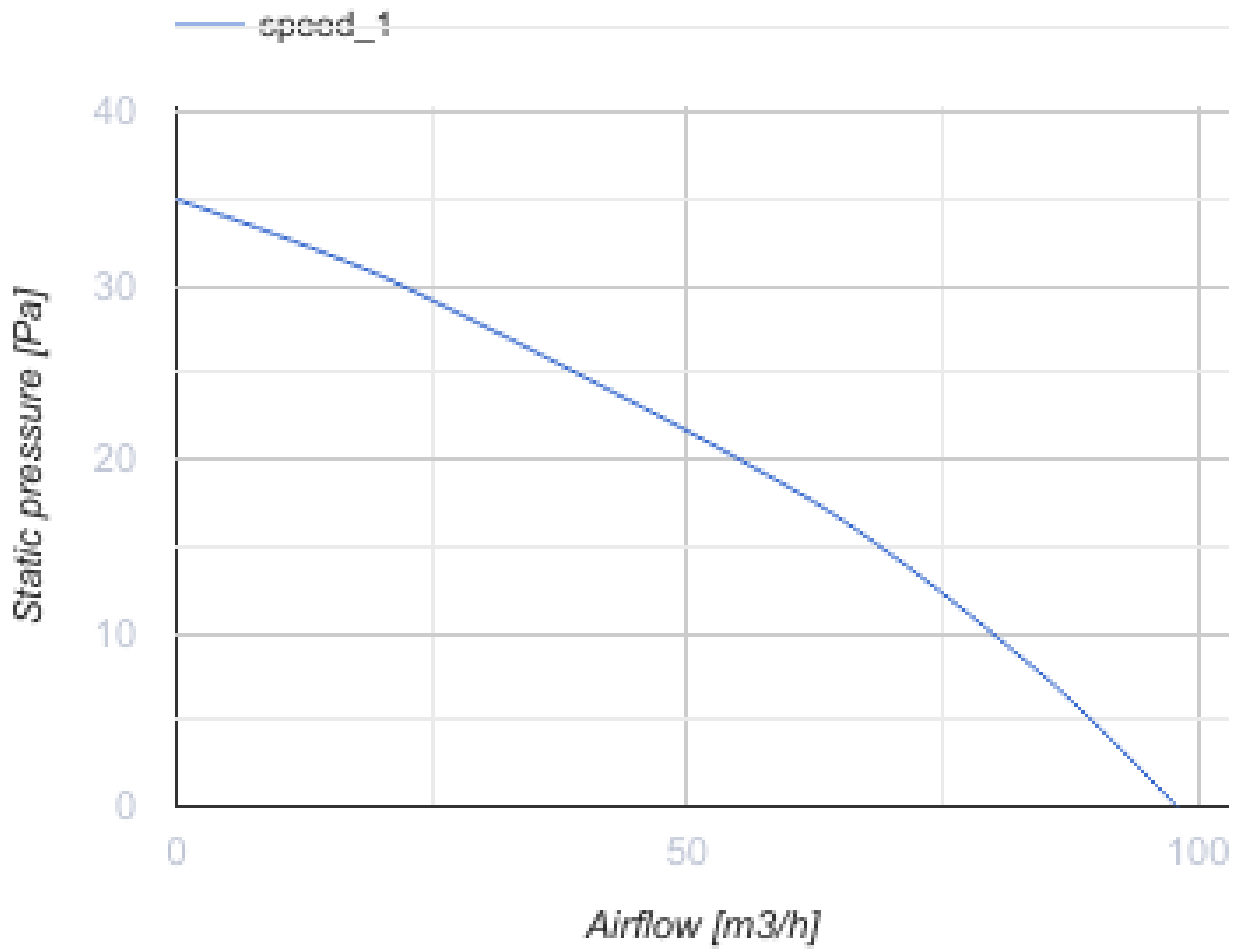

100 PF L

Axial-Abluftventilatoren mit runden Gittern

- Max. Förderleistung: 98
- Schalldruckpegel LpA @ 3 m: 34
- Motortyp: AC

	Maßeinheit	100 PF L
Luftkanalgröße	mm	100
Speed	-	1
Versorgungsspannung min	V	220
Versorgungsspannung max	V	240
Frequenz der Netzversorgung	Hz	50/60
Leistung	W	14
Stromaufnahme	A	0.085
Max. Förderleistung	m ³ /h	98
Schalldruckpegel LpA @ 3 m	dB(A)	34
Gewicht	kg	0.47
Ambientlufttemperatur, min	°C	1
Ambientlufttemperatur, max	°C	40
Schutzart	-	IP34

Abmessungen

$\varnothing D$	$\varnothing D1$	L	L1
100	141	104	13

Zubehör

Flansche

Produktname	Foto	Beschreibung
FO 100		Das Fensterflansch ist einsetzbar für alle VENTS Lüfter, außer VKO, VKO1, iFan, Quiet, MAO, CF