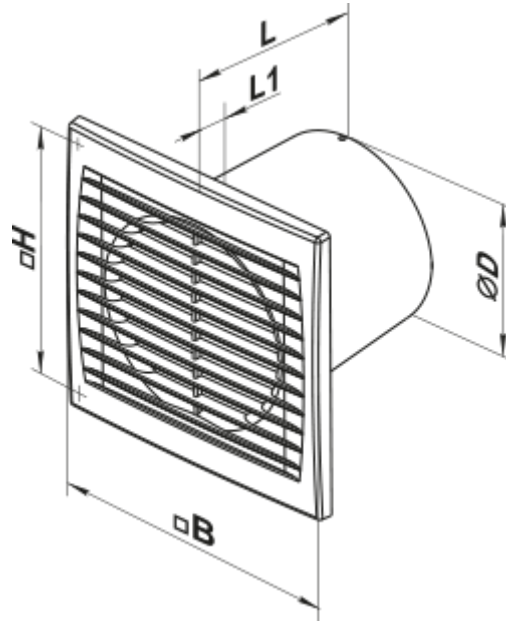

100 S (120V/60Hz)

Axiale Abluftventilatoren

- Motortyp: AC
- Gehäusematerial: Plastic

	Maßeinheit	100 S (120V/60Hz)
Luftkanalgröße	mm	100
Speed	-	1
Versorgungsspannung min	V	120
Versorgungsspannung max	V	120
Frequenz der Netzversorgung	Hz	60
Ambientlufttemperatur, min	°C	1
Ambientlufttemperatur, max	°C	40
Schutzart	-	IP34

Abmessungen

Ø D	B	H	L	L1
100	150	120	108	12

Zubehör

Küchenabzugshaube

Produktname	Foto	Beschreibung
FO_100		Das Fensterflansch ist einsetzbar für alle VENTS Lüfter, außer VKO, VKO1, iFan, Quiet, MAO, CF
KO_100		Die Rückstauklappe ist empfohlen für die Anwendung mit den Kleinventilatoren von Serien VENTS M, M1, D, S, M3, X, X1, LD, LD Fresh time, Silenta-M, Silenta-S, Modern, Vitro star, Z star, X star