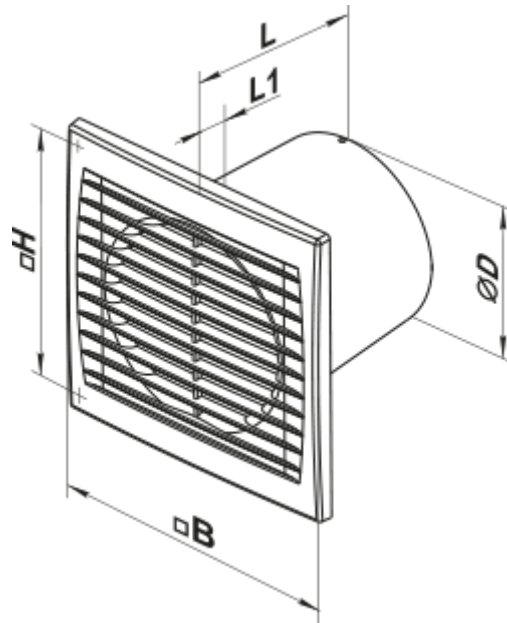

# 100 S (120V/60Hz)

Axiale Abluftventilatoren

- Motortyp: AC

	Maßeinheit	100 S (120V/60Hz)
Luftkanalgröße	mm	100
Speed	-	1
Versorgungsspannung min	V	120
Versorgungsspannung max	V	120
Frequenz der Netzversorgung	Hz	60
Ambientlufttemperatur, min	°C	1
Ambientlufttemperatur, max	°C	40
Schutzart	-	IP34

## Abmessungen

Ø D	B	H	L	L1
100	150	120	108	12