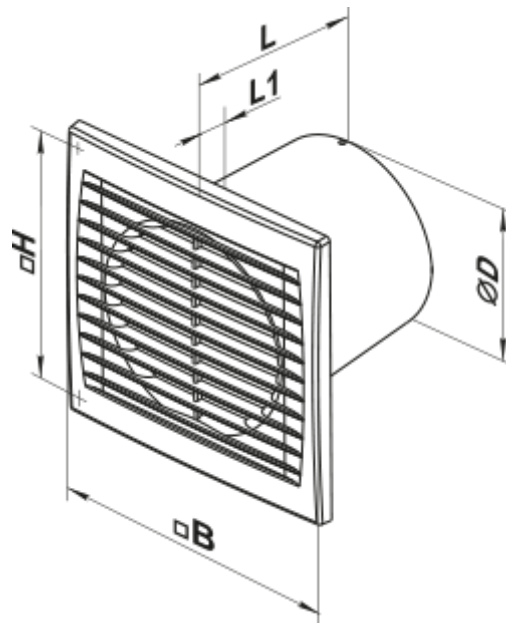

## Axiale Abluftventilatoren

- Max. Förderleistung: 95
- Schalldruckpegel LpA @ 3 m: 34
- Motortyp: AC
- Gehäusematerial: Plastic
- Zugschnur

	Maßeinheit	100 S V
Luftkanalgröße	mm	100
Speed	-	1
Versorgungsspannung min	V	220
Versorgungsspannung max	V	240
Frequenz der Netzversorgung	Hz	50
Leistung	W	14
Stromaufnahme	A	0.085
Max. Förderleistung	m <sup>3</sup> /h	95
Schalldruckpegel LpA @ 3 m	dB(A)	34
Gewicht	kg	0.58
Ambientlufttemperatur, min	°C	1
Ambientlufttemperatur, max	°C	40
Schutzart	-	IP34
ErP-Konformität	-	2016
Kalt - Spezifischer Energieverbrauch (SEV)	kWh/(m <sup>2</sup> /a)	28.9
SEV-Klasse Kalt	-	B
Durchschnittlich - Spezifischer Energieverbrauch (SEV)	kWh/(m <sup>2</sup> /a)	12.5
SEV-Klasse Durchschnittlich	-	E
Warm - Spezifischer Energieverbrauch (SEV)	kWh/(m <sup>2</sup> /a)	3.1
SEV-Klasse Warm	-	F
Unit category	-	RVU

Typ des Lüftungsgeräts	-	Unidirectional
Antriebsart	-	Single speed
Art des Wärmerückgewinnungssystems	-	Keines
Max. Luftvolumenstrom	m <sup>3</sup> /h	95
Elektrische Eingangsleistung	W	14
Bezugs-Luftvolumenstrom	m <sup>3</sup> /s	0.018
Specific power input (SPI)	W/(m <sup>3</sup> /h)	0.147
Control typology	-	Manual control
Maximum external leakage rates	%	2.7
Kalt - Jährlicher Stromverbrauch (JSV)	kWh/a	185
Durchschnittlich - Jährlicher Stromverbrauch (JSV)	kWh/a	185
The annual electricity consumption (AEC) Warm	kWh/a	185
Kalt - Jährliche Einsparung an Heizenergie (JEH)	kWh/a	3355
The annual heating saved (AHS) Average	kWh/a	1715
The annual heating saved (AHS) Warm	kWh/a	776
Sound power level	dB(A)	54
Angabe des Typs	-	RVU UVU

## Abmessungen

Ø D	B	H	L	L1
100	150	120	108	12