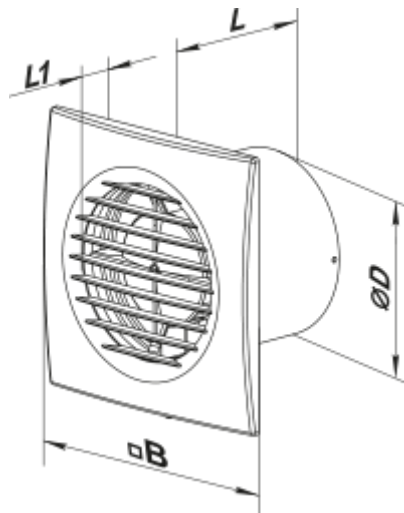

100 Simple K

Axial-Abluftventilatoren mit dünnen Frontplatten

- Max. Förderleistung: 95
- Schalldruckpegel LpA @ 3 m: 34
- Motortyp: AC

	Maßeinheit	100 Simple K
Luftkanalgröße	mm	100
Speed	-	1
Versorgungsspannung min	V	220
Versorgungsspannung max	V	240
Frequenz der Netzversorgung	Hz	50
Leistung	W	14
Stromaufnahme	A	0.09
Max. Förderleistung	m ³ /h	95
Schalldruckpegel LpA @ 3 m	dB(A)	34
Gewicht	kg	0.58
Ambientlufttemperatur, min	°C	1
Ambientlufttemperatur, max	°C	40
Schutzart	-	IP34

Abmessungen

$\varnothing D$	B	L	L1
100	150	97	15

Zubehör

Flansche

Produktname	Foto	Beschreibung
FO 100		Das Fensterflansch ist einsetzbar für alle VENTS Lüfter, außer VKO, VKO1, iFan, Quiet, MAO, CF