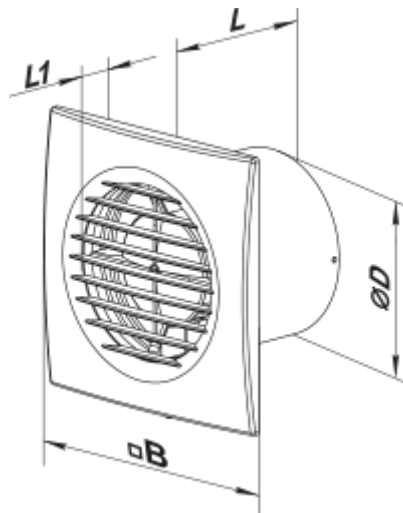

100 Simple K

Axial-Abluftventilatoren mit dünnen Frontplatten

- Max. Förderleistung: 95
- Schalldruckpegel LpA @ 3 m: 34
- Motortyp: AC

	Maßeinheit	100 Simple K
Luftkanalgröße	mm	100
Speed	-	1
Versorgungsspannung min	V	220
Versorgungsspannung max	V	240
Frequenz der Netzversorgung	Hz	50
Leistung	W	14
Stromaufnahme	A	0.09
Max. Förderleistung	m ³ /h	95
Schalldruckpegel LpA @ 3 m	dB(A)	34
Gewicht	kg	0.58
Ambientlufttemperatur, min	°C	1
Ambientlufttemperatur, max	°C	40
Schutzart	-	IP34

Abmessungen

$\varnothing D$	B	L	L1
100	150	97	15

Zubehör

Flansche

Produktname	Foto	Beschreibung
FO 100		Das Fensterflansch ist einsetzbar für alle VENTS Lüfter, außer VKO, VKO1, iFan, Quiet, MAO, CF