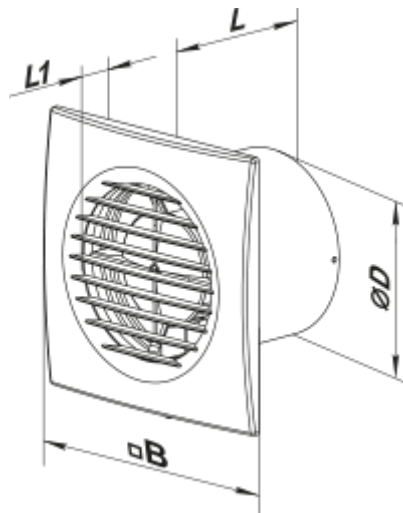

100 Simple K

Axiale Abluftventilatoren

- Max. Förderleistung: 95
- Schalldruckpegel LpA @ 3 m: 34
- Motortyp: AC

	Maßeinheit	100 Simple K
Luftkanalgröße	mm	100
Speed	-	1
Versorgungsspannung min	V	220
Versorgungsspannung max	V	240
Frequenz der Netzversorgung	Hz	50
Leistung	W	14
Stromaufnahme	A	0.09
Max. Förderleistung	m ³ /h	95
Schalldruckpegel LpA @ 3 m	dB(A)	34
Gewicht	kg	0.58
Ambientlufttemperatur, min	°C	1
Ambientlufttemperatur, max	°C	40
Schutzart	-	IP34

Abmessungen

$\varnothing D$	B	L	L1
100	150	97	15

Zubehör

Flansche

Produktname	Foto	Beschreibung
FO 100		Das Fensterflansch ist einsetzbar für alle VENTS Lüfter, außer VKO, VKO1, iFan, Quiet, MAO, CF