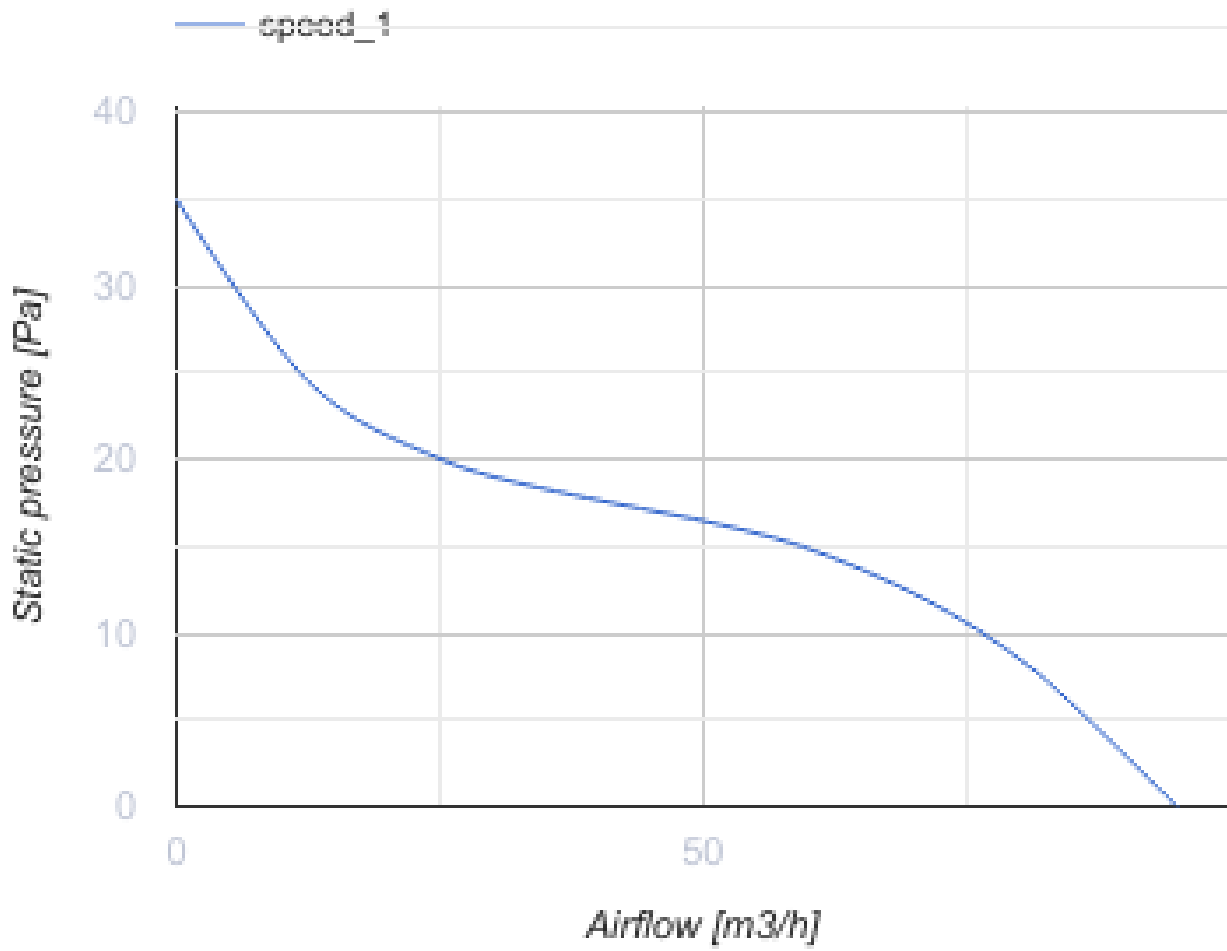

100 Simple K

Axiale Abluftventilatoren

- Max. Förderleistung: 95
- Schalldruckpegel LpA @ 3 m: 34
- Motortyp: AC
- Gehäusematerial: Plastic

	Maßeinheit	100 Simple K
Luftkanalgröße	mm	100
Speed	-	1
Versorgungsspannung min	V	220
Versorgungsspannung max	V	240
Frequenz der Netzversorgung	Hz	50
Leistung	W	14
Stromaufnahme	A	0.09
Max. Förderleistung	m ³ /h	95
Schalldruckpegel LpA @ 3 m	dB(A)	34
Gewicht	kg	0.58
Ambientlufttemperatur, min	°C	1
Ambientlufttemperatur, max	°C	40
Schutzart	-	IP34

Abmessungen

$\varnothing D$	B	L	L1
100	150	97	15

Zubehör

Flansche

Produktname	Foto	Beschreibung
FO 100		Das Fensterflansch ist einsetzbar für alle VENTS Lüfter, außer VKO, VKO1, iFan, Quiet, MAO, CF