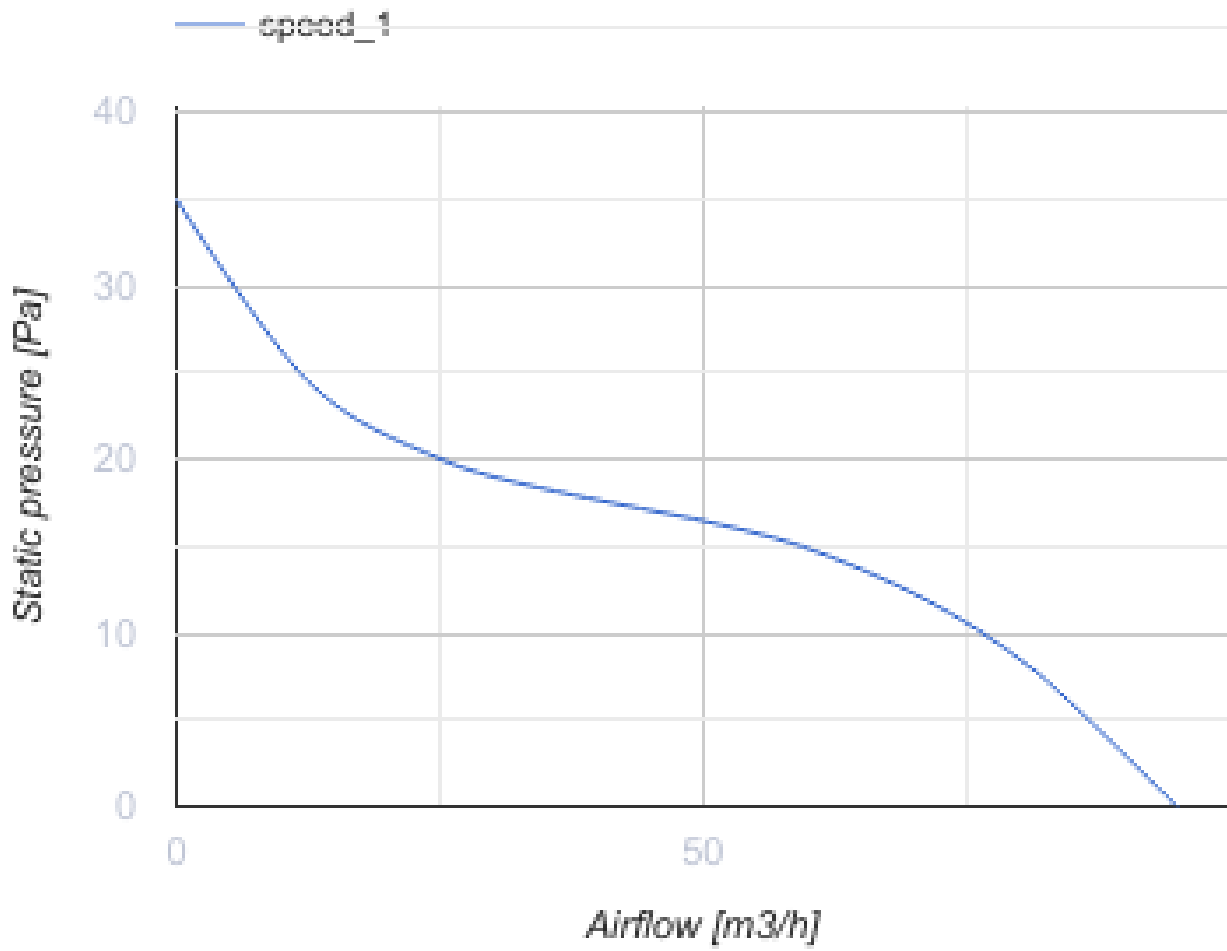

100 Simple K

Axial-Abluftventilatoren mit dünnen Frontplatten

- Max. Förderleistung: 95
- Schalldruckpegel LpA @ 3 m: 34
- Motortyp: AC

	Maßeinheit	100 Simple K
Luftkanalgröße	mm	100
Speed	-	1
Versorgungsspannung min	V	220
Versorgungsspannung max	V	240
Frequenz der Netzversorgung	Hz	50
Leistung	W	14
Stromaufnahme	A	0.09
Max. Förderleistung	m ³ /h	95
Schalldruckpegel LpA @ 3 m	dB(A)	34
Gewicht	kg	0.58
Ambientlufttemperatur, min	°C	1
Ambientlufttemperatur, max	°C	40
Schutzart	-	IP34

Abmessungen

$\varnothing D$	B	L	L1
100	150	97	15

Zubehör

Flansche

Produktname	Foto	Beschreibung
FO 100		Das Fensterflansch ist einsetzbar für alle VENTS Lüfter, außer VKO, VKO1, iFan, Quiet, MAO, CF