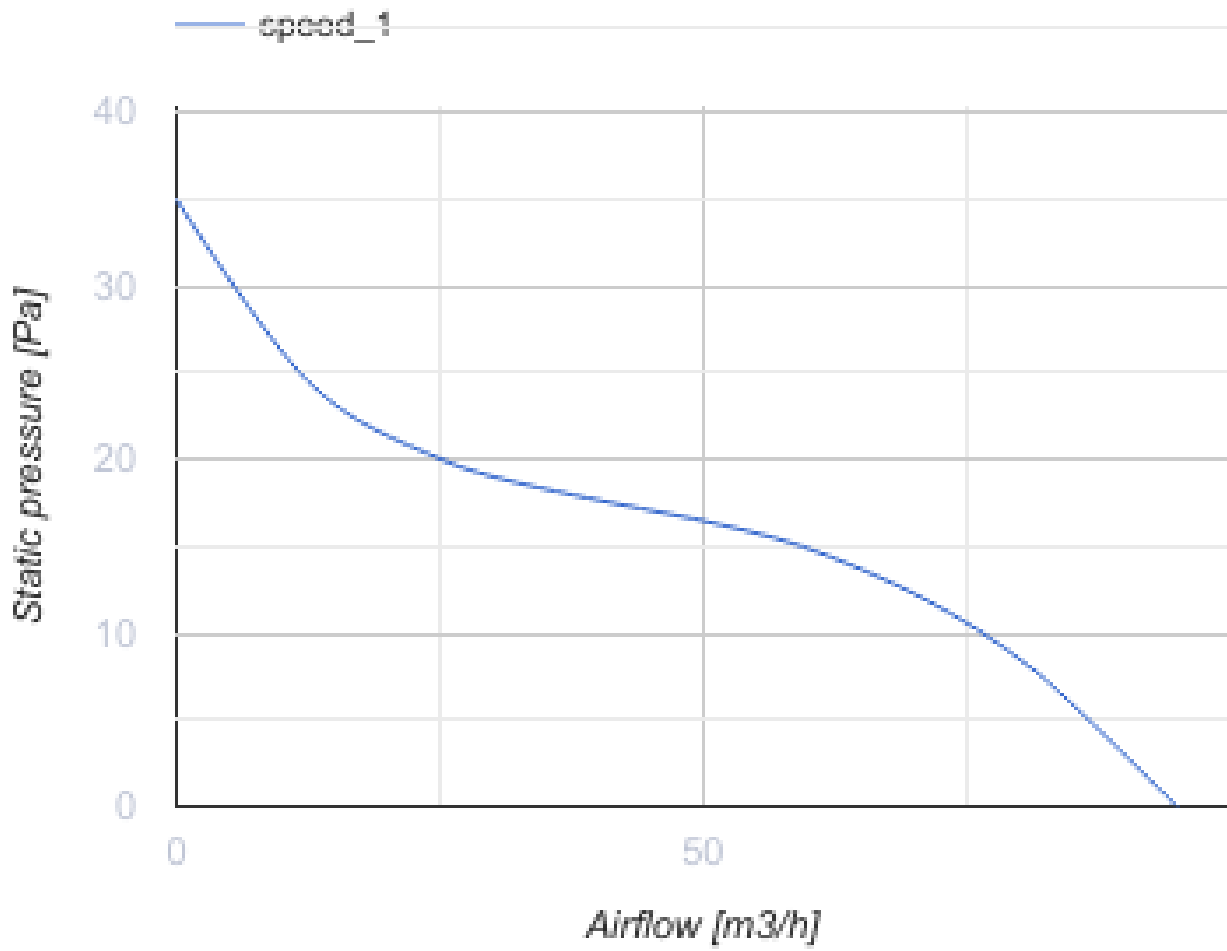

100 Simple K

Axiale Abluftventilatoren

- Max. Förderleistung: 95
- Schalldruckpegel LpA @ 3 m: 34
- Motortyp: AC

	Maßeinheit	100 Simple K
Luftkanalgröße	mm	100
Speed	-	1
Versorgungsspannung min	V	220
Versorgungsspannung max	V	240
Frequenz der Netzversorgung	Hz	50
Leistung	W	14
Stromaufnahme	A	0.09
Max. Förderleistung	m ³ /h	95
Schalldruckpegel LpA @ 3 m	dB(A)	34
Gewicht	kg	0.58
Ambientlufttemperatur, min	°C	1
Ambientlufttemperatur, max	°C	40
Schutzart	-	IP34

Abmessungen

$\varnothing D$	B	L	L1
100	150	97	15

Zubehör

Flansche

Produktname	Foto	Beschreibung
FO 100		Das Fensterflansch ist einsetzbar für alle VENTS Lüfter, außer VKO, VKO1, iFan, Quiet, MAO, CF