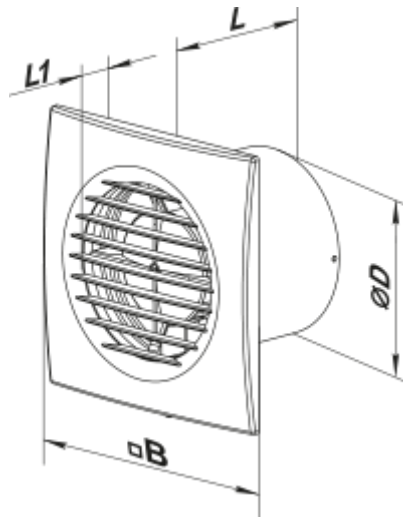

100 Simple K

Axiale Abluftventilatoren

- Max. Förderleistung: 95
- Schalldruckpegel LpA @ 3 m: 34
- Motortyp: AC
- Gehäusematerial: Plastic

	Maßeinheit	100 Simple K
Luftkanalgröße	mm	100
Speed	-	1
Versorgungsspannung min	V	220
Versorgungsspannung max	V	240
Frequenz der Netzversorgung	Hz	50
Leistung	W	14
Stromaufnahme	A	0.09
Max. Förderleistung	m ³ /h	95
Schalldruckpegel LpA @ 3 m	dB(A)	34
Gewicht	kg	0.58
Ambientlufttemperatur, min	°C	1
Ambientlufttemperatur, max	°C	40
Schutzart	-	IP34

Abmessungen

Ø D	B	L	L1
100	150	97	15

Zubehör

Küchenabzugshaube

Produktname	Foto	Beschreibung
FO_100		Das Fensterflansch ist einsetzbar für alle VENTS Lüfter, außer VKO, VKO1, iFan, Quiet, MAO, CF