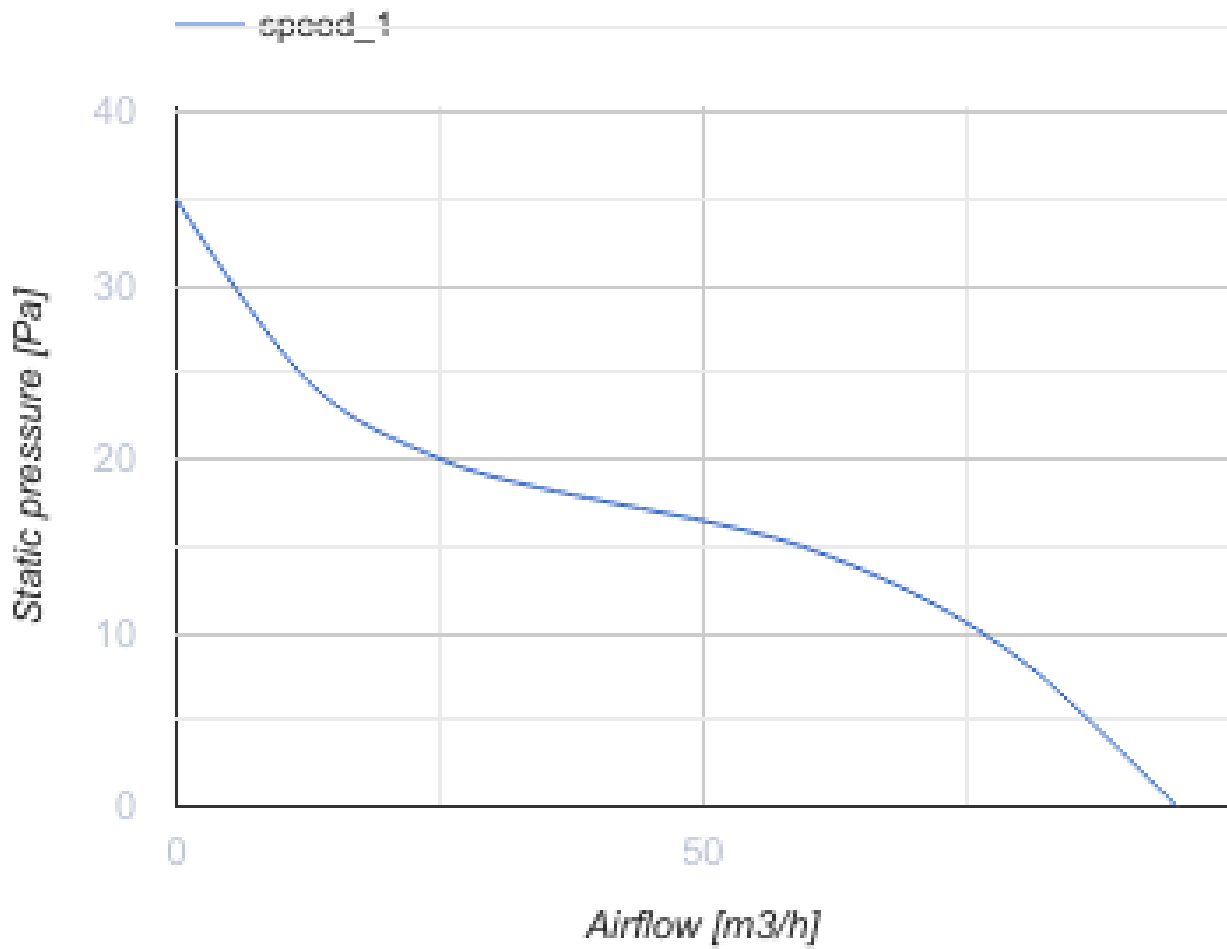

100 Simple K

Axial-Abluftventilatoren mit dünnen Frontplatten

- Max. Förderleistung: 95
- Schalldruckpegel LpA @ 3 m: 34
- Motortyp: AC

	Maßeinheit	100 Simple K
Luftkanalgröße	mm	100
Speed	-	1
Versorgungsspannung min	V	220
Versorgungsspannung max	V	240
Frequenz der Netzversorgung	Hz	50
Leistung	W	14
Stromaufnahme	A	0.09
Max. Förderleistung	m ³ /h	95
Schalldruckpegel LpA @ 3 m	dB(A)	34
Gewicht	kg	0.58
Ambientlufttemperatur, min	°C	1
Ambientlufttemperatur, max	°C	40
Schutzart	-	IP34

Abmessungen

$\varnothing D$	B	L	L1
100	150	97	15

Zubehör

Flansche

Produktname	Foto	Beschreibung
FO 100		Das Fensterflansch ist einsetzbar für alle VENTS Lüfter, außer VKO, VKO1, iFan, Quiet, MAO, CF