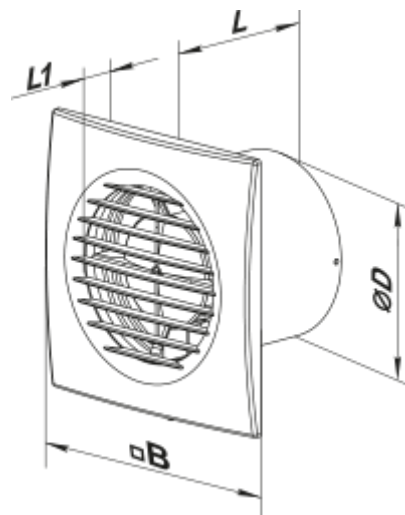

100 Simple K L Q1

Axiale Abluftventilatoren

- Max. Förderleistung: 85
- Schalldruckpegel LpA @ 3 m: 28
- Motortyp: AC
- Gehäusematerial: Plastic

	Maßeinheit	100 Simple K L Q1
Luftkanalgröße	mm	100
Speed	-	1
Versorgungsspannung min	V	220
Versorgungsspannung max	V	240
Frequenz der Netzversorgung	Hz	50
Leistung	W	8
Stromaufnahme	A	0.05
Max. Förderleistung	m ³ /h	85
Schalldruckpegel LpA @ 3 m	dB(A)	28
Gewicht	kg	0.58
Ambientlufttemperatur, min	°C	1
Ambientlufttemperatur, max	°C	40
Schutzart	-	IP34

Abmessungen

$\varnothing D$	B	L	L1
100	150	97	15

Zubehör

Flansche

Produktname	Foto	Beschreibung
FO 100		Das Fensterflansch ist einsetzbar für alle VENTS Lüfter, außer VKO, VKO1, iFan, Quiet, MAO, CF