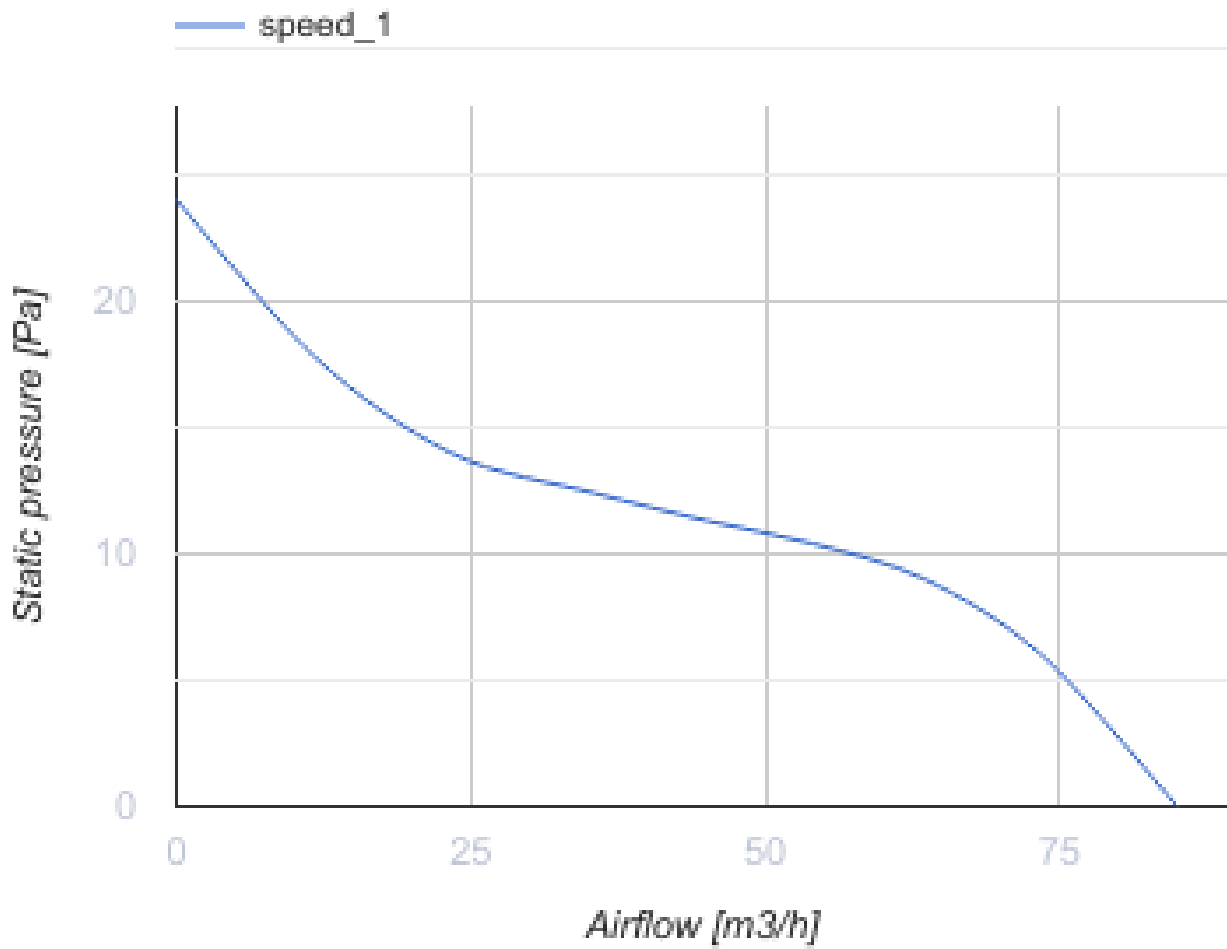

# 100 Simple K L Q1

Axial-Abluftventilatoren mit dünnen Frontplatten

- Max. Förderleistung: 85
- Schalldruckpegel LpA @ 3 m: 28
- Motortyp: AC

	Maßeinheit	100 Simple K L Q1
Luftkanalgröße	mm	100
Speed	-	1
Versorgungsspannung min	V	220
Versorgungsspannung max	V	240
Frequenz der Netzversorgung	Hz	50
Leistung	W	8
Stromaufnahme	A	0.05
Max. Förderleistung	m <sup>3</sup> /h	85
Schalldruckpegel LpA @ 3 m	dB(A)	28
Gewicht	kg	0.58
Ambientlufttemperatur, min	°C	1
Ambientlufttemperatur, max	°C	40
Schutzart	-	IP34

### Abmessungen

$\varnothing D$	B	L	L1
100	150	97	15