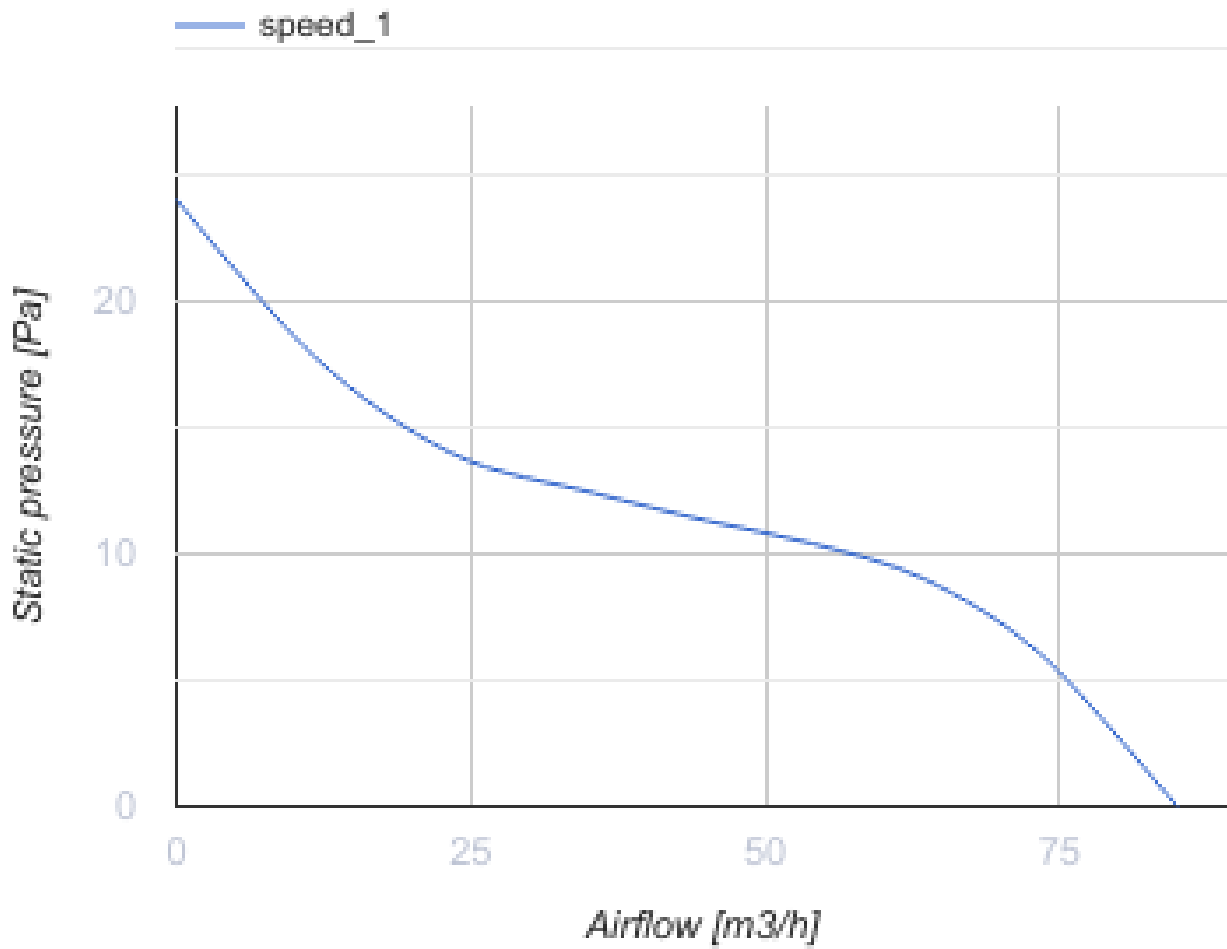

100 Simple K L Q1

Axiale Abluftventilatoren

- Max. Förderleistung: 85
- Schalldruckpegel LpA @ 3 m: 28
- Motortyp: AC

	Maßeinheit	100 Simple K L Q1
Luftkanalgröße	mm	100
Speed	-	1
Versorgungsspannung min	V	220
Versorgungsspannung max	V	240
Frequenz der Netzversorgung	Hz	50
Leistung	W	8
Stromaufnahme	A	0.05
Max. Förderleistung	m ³ /h	85
Schalldruckpegel LpA @ 3 m	dB(A)	28
Gewicht	kg	0.58
Ambientlufttemperatur, min	°C	1
Ambientlufttemperatur, max	°C	40
Schutzart	-	IP34

Abmessungen

$\varnothing D$	B	L	L1
100	150	97	15

Zubehör

Flansche

Produktname	Foto	Beschreibung
FO 100		Das Fensterflansch ist einsetzbar für alle VENTS Lüfter, außer VKO, VKO1, iFan, Quiet, MAO, CF