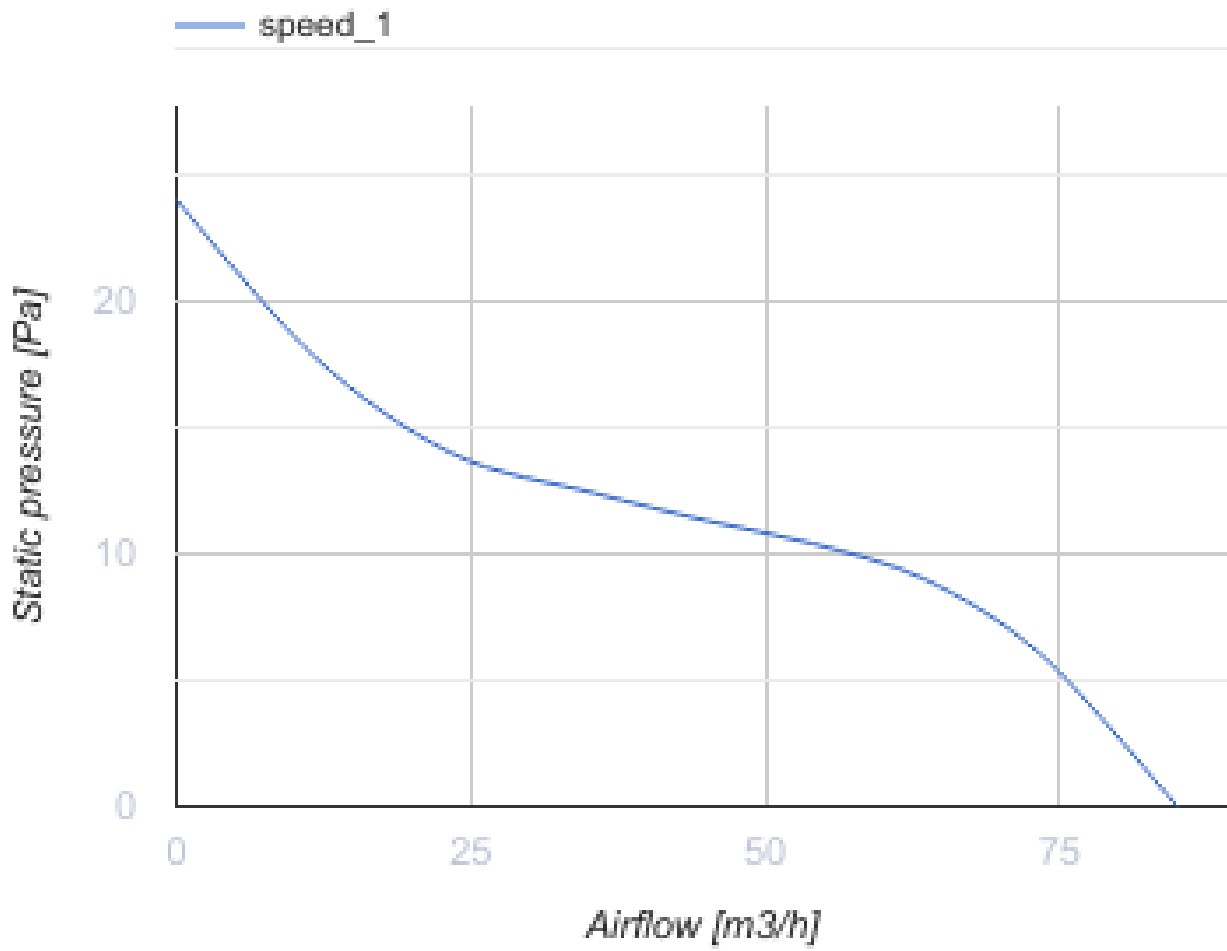

100 Simple K L Q1

Axial-Abluftventilatoren mit dünnen Frontplatten

- Max. Förderleistung: 85
- Schalldruckpegel LpA @ 3 m: 28
- Motortyp: AC

	Maßeinheit	100 Simple K L Q1
Luftkanalgröße	mm	100
Speed	-	1
Versorgungsspannung min	V	220
Versorgungsspannung max	V	240
Frequenz der Netzversorgung	Hz	50
Leistung	W	8
Stromaufnahme	A	0.05
Max. Förderleistung	m ³ /h	85
Schalldruckpegel LpA @ 3 m	dB(A)	28
Gewicht	kg	0.58
Ambientlufttemperatur, min	°C	1
Ambientlufttemperatur, max	°C	40
Schutzart	-	IP34

Abmessungen

$\varnothing D$	B	L	L1
100	150	97	15

Zubehör

Flansche

Produktname	Foto	Beschreibung
FO 100		Das Fensterflansch ist einsetzbar für alle VENTS Lüfter, außer VKO, VKO1, iFan, Quiet, MAO, CF