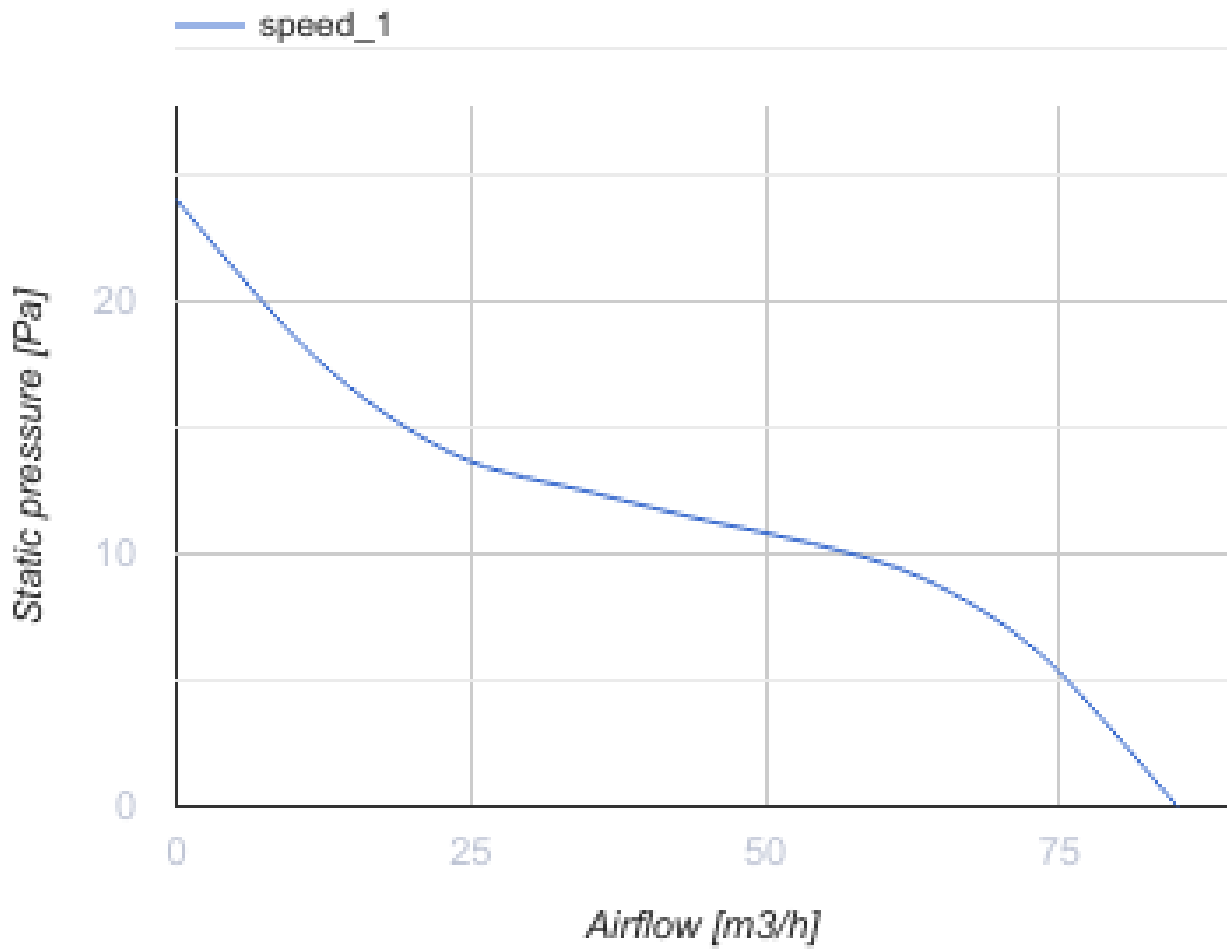

100 Simple K L Q1

Axiale Abluftventilatoren

- Max. Förderleistung: 85
- Schalldruckpegel LpA @ 3 m: 28
- Motortyp: AC
- Gehäusematerial: Plastic

	Maßeinheit	100 Simple K L Q1
Luftkanalgröße	mm	100
Speed	-	1
Versorgungsspannung min	V	220
Versorgungsspannung max	V	240
Frequenz der Netzversorgung	Hz	50
Leistung	W	8
Stromaufnahme	A	0.05
Max. Förderleistung	m ³ /h	85
Schalldruckpegel LpA @ 3 m	dB(A)	28
Gewicht	kg	0.58
Ambientlufttemperatur, min	°C	1
Ambientlufttemperatur, max	°C	40
Schutzart	-	IP34

Abmessungen

$\varnothing D$	B	L	L1
100	150	97	15

Zubehör

Flansche

Produktname	Foto	Beschreibung
FO 100		Das Fensterflansch ist einsetzbar für alle VENTS Lüfter, außer VKO, VKO1, iFan, Quiet, MAO, CF