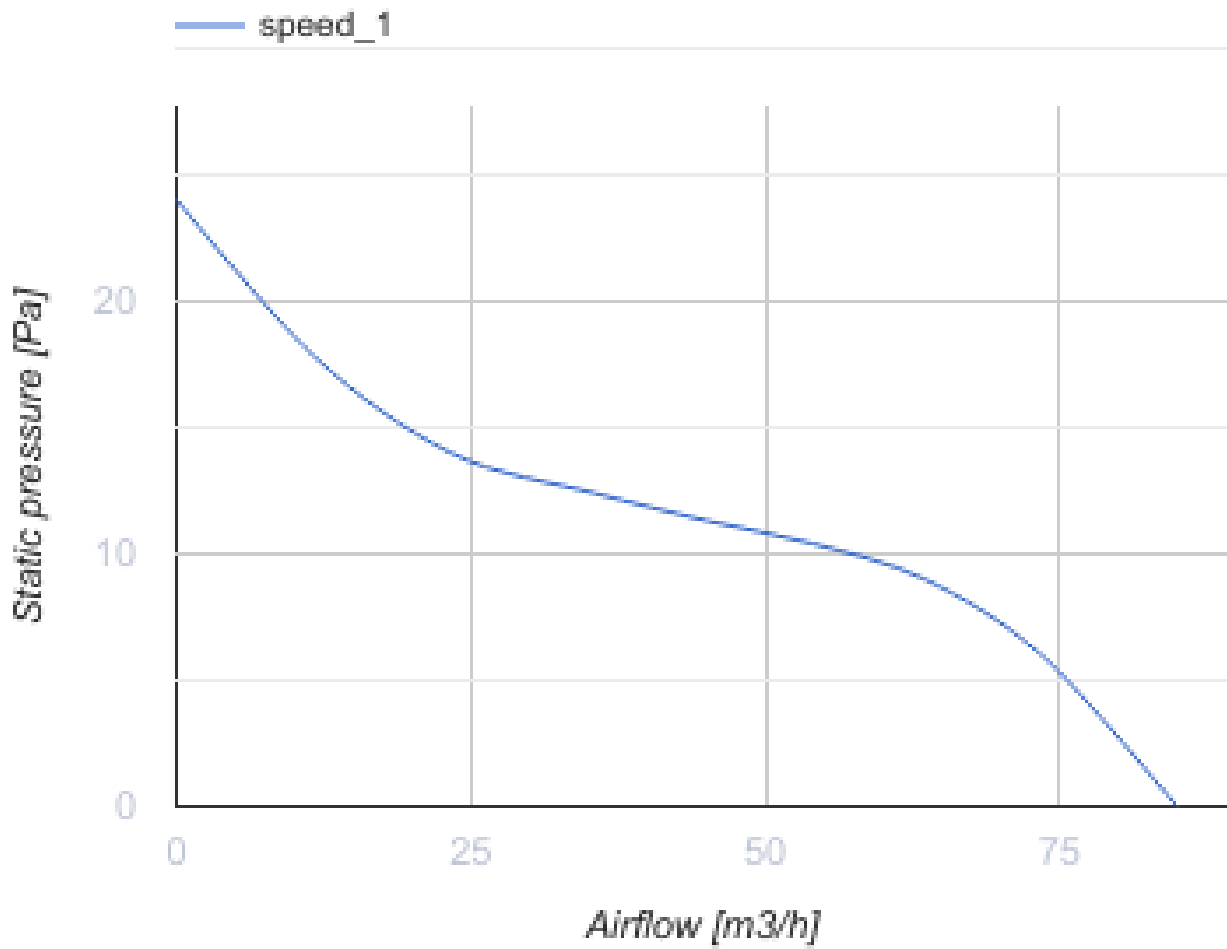

# 100 Simple T K L Q1

Axial-Abluftventilatoren mit dünnen Frontplatten

- Max. Förderleistung: 85
- Schalldruckpegel LpA @ 3 m: 28
- Motortyp: AC

	Maßeinheit	100 Simple T K L Q1
Luftkanalgröße	mm	100
Speed	-	1
Versorgungsspannung min	V	220
Versorgungsspannung max	V	240
Frequenz der Netzversorgung	Hz	50
Leistung	W	8
Stromaufnahme	A	0.05
Max. Förderleistung	m <sup>3</sup> /h	85
Schalldruckpegel LpA @ 3 m	dB(A)	28
Gewicht	kg	0.58
Ambientlufttemperatur, min	°C	1
Ambientlufttemperatur, max	°C	40
Schutzart	-	IP34

### Abmessungen

$\varnothing D$	B	L	L1
100	150	97	15