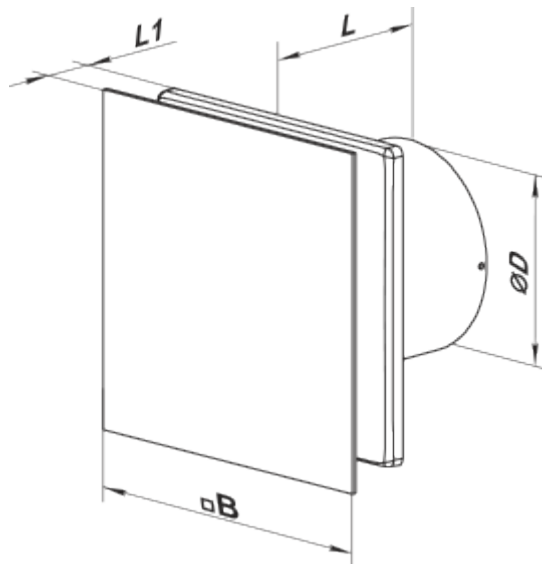

100 Solid (120V/60Hz)

Geräuscharmer Abluft-Axialventilator mit niedrigem
Energiebedarf

- Motortyp: AC
- Rückströmungsschutz: Backdraft damper

	Maßeinheit	100 Solid (120V/60Hz)
Luftkanalgröße	mm	100
Speed	-	1
Versorgungsspannung min	V	120
Versorgungsspannung max	V	120
Frequenz der Netzversorgung	Hz	60
Gewicht	kg	0.51
Ambientlufttemperatur, min	°C	1
Ambientlufttemperatur, max	°C	45
Schutzart	-	IP44

Abmessungen

Ø D	B	L	L1
99	160	79	38

Zubehör

Flansche

Produktname	Foto	Beschreibung
-------------	------	--------------

[FO_100](#)

Das Fensterflansch ist einsetzbar für alle VENTS Lüfter, außer VKO, VKO1, iFan, Quiet, MAO, CF