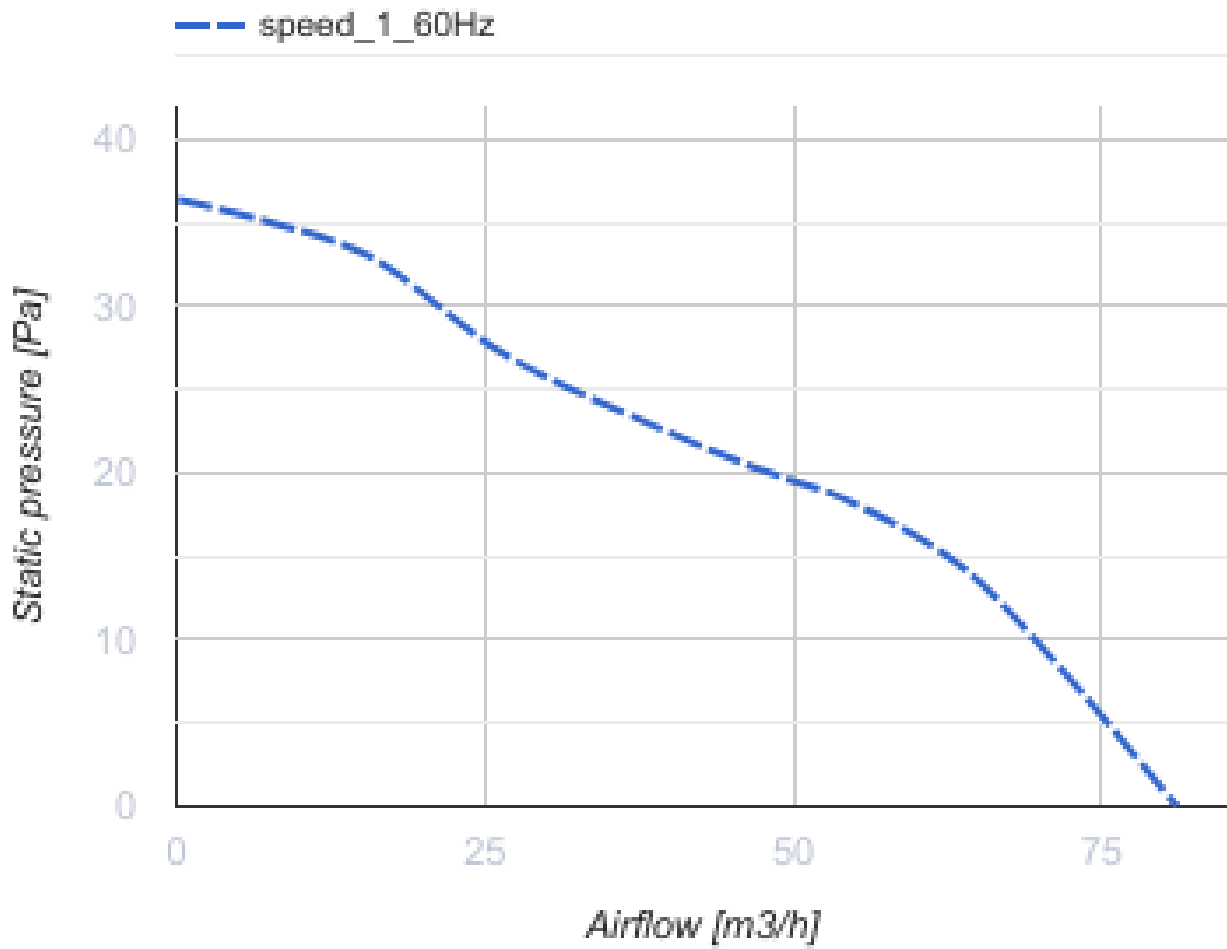

100 Solid (120V/60Hz)

Axiale dekorative Ventilatoren zur Abluftlüftung mit geringem Energieverbrauch

- Motortyp: AC
- Rückströmungsschutz: Backdraft damper

| | Maßeinheit | 100 Solid (120V/60Hz) |
|-----------------------------|------------|-----------------------|
| Luftkanalgröße | mm | 100 |
| Speed | - | 1 |
| Versorgungsspannung min | V | 120 |
| Versorgungsspannung max | V | 120 |
| Frequenz der Netzversorgung | Hz | 60 |
| Gewicht | kg | 0.51 |
| Ambientlufttemperatur, min | °C | 1 |
| Ambientlufttemperatur, max | °C | 45 |
| Schutzart | - | IP44 |

Abmessungen

| Ø D | B | L | L1 |
|------------|----------|----------|-----------|
| 99 | 160 | 79 | 38 |

Zubehör

Flansche

| Produktname | Foto | Beschreibung |
|------------------------|--|--|
| FO 100 |  | Das Fensterflansch ist einsetzbar für alle VENTS Lüfter, außer VKO, VKO1, iFan, Quiet, MAO, CF |