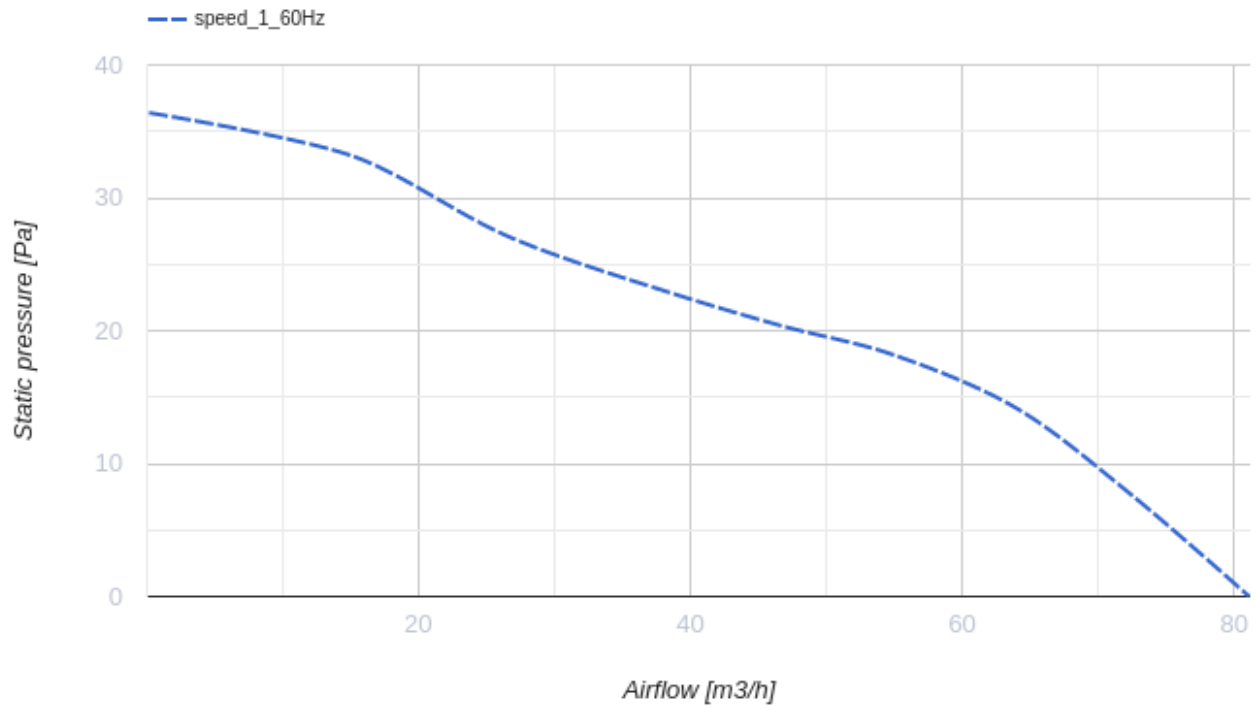

100 Solid (120V/60Hz)

Axiale dekorative Ventilatoren zur Abluftlüftung mit geringem Energieverbrauch

- Motortyp: AC
- Rückströmungsschutz: Backdraft damper

| | Maßeinheit | 100 Solid (120V/60Hz) |
|-----------------------------|------------|-----------------------|
| Luftkanalgröße | mm | 100 |
| Speed | - | 1 |
| Versorgungsspannung min | V | 120 |
| Versorgungsspannung max | V | 120 |
| Frequenz der Netzversorgung | Hz | 60 |
| Gewicht | kg | 0.51 |
| Ambientlufttemperatur, min | °C | 1 |
| Ambientlufttemperatur, max | °C | 45 |
| Schutzart | - | IP44 |

Abmessungen

| Ø D | B | L | L1 |
|-----|-----|----|----|
| 99 | 160 | 79 | 38 |

Zubehör

Flansche

| Produktname | Foto | Beschreibung |
|-------------|------|--------------|
|-------------|------|--------------|