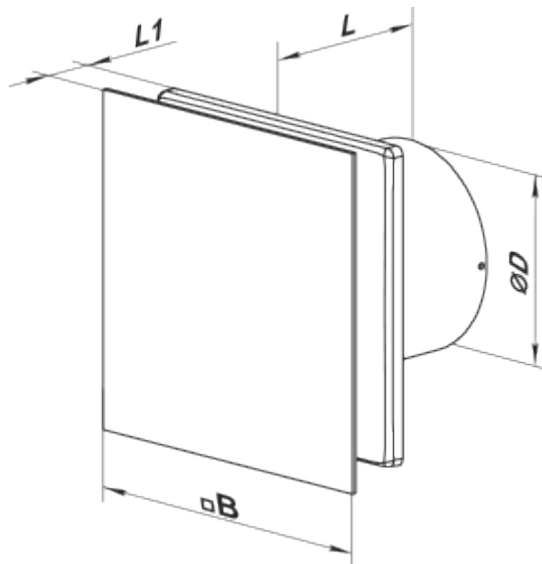

100 Solid (120V/60Hz)

Axiale dekorative Ventilatoren zur Abluftlüftung mit geringem Energieverbrauch

- Motortyp: AC
- Rückströmungsschutz: Backdraft damper

| | Maßeinheit | 100 Solid (120V/60Hz) |
|-----------------------------|------------|-----------------------|
| Luftkanalgröße | mm | 100 |
| Speed | - | 1 |
| Versorgungsspannung min | V | 120 |
| Versorgungsspannung max | V | 120 |
| Frequenz der Netzversorgung | Hz | 60 |
| Gewicht | kg | 0.51 |
| Ambientlufttemperatur, min | °C | 1 |
| Ambientlufttemperatur, max | °C | 45 |
| Schutzart | - | IP44 |

Abmessungen

| Ø D | B | L | L1 |
|-----|-----|----|----|
| 99 | 160 | 79 | 38 |

Zubehör

Flansche

| Produktname | Foto | Beschreibung |
|-------------|------|--------------|
|-------------|------|--------------|