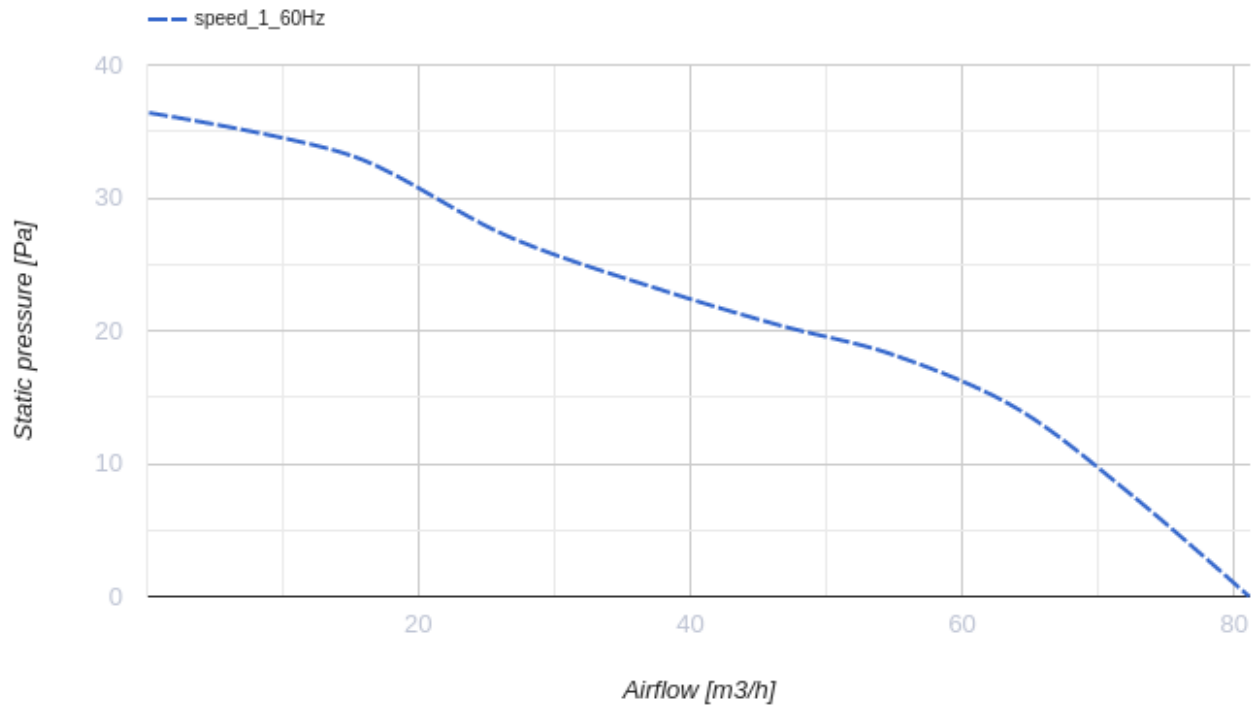

100 Solid (120V/60Hz)

Geräuscharmer Abluft-Axialventilator mit niedrigem
Energiebedarf

- Motortyp: AC
- Rückströmungsschutz: Backdraft damper

	Maßeinheit	100 Solid (120V/60Hz)
Luftkanalgröße	mm	100
Speed	-	1
Versorgungsspannung min	V	120
Versorgungsspannung max	V	120
Frequenz der Netzversorgung	Hz	60
Gewicht	kg	0.51
Ambientlufttemperatur, min	°C	1
Ambientlufttemperatur, max	°C	45
Schutzart	-	IP44

Abmessungen

Ø D	B	L	L1
99	160	79	38

Zubehör

Flansche

Produktname	Foto	Beschreibung
-------------	------	--------------

[FO_100](#)

Das Fensterflansch ist einsetzbar für alle VENTS Lüfter, außer VKO, VKO1, iFan, Quiet, MAO, CF