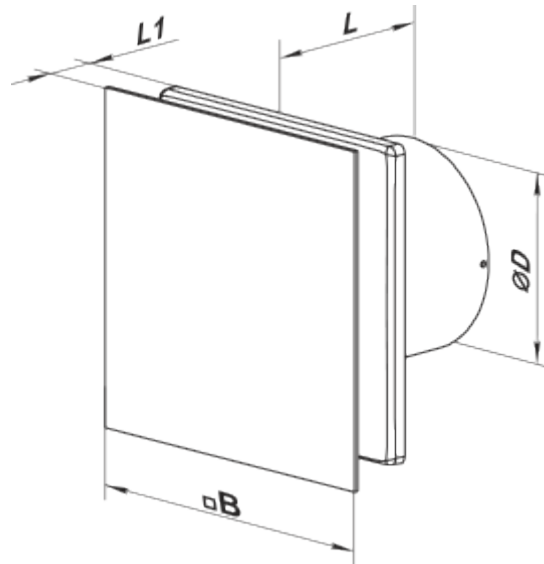

Zubehör

Flansche

Produktname	Foto	Beschreibung
FO 100		Das Fensterflansch ist einsetzbar für alle VENTS Lüfter, außer VKO, VKO1, iFan, Quiet, MAO, CF