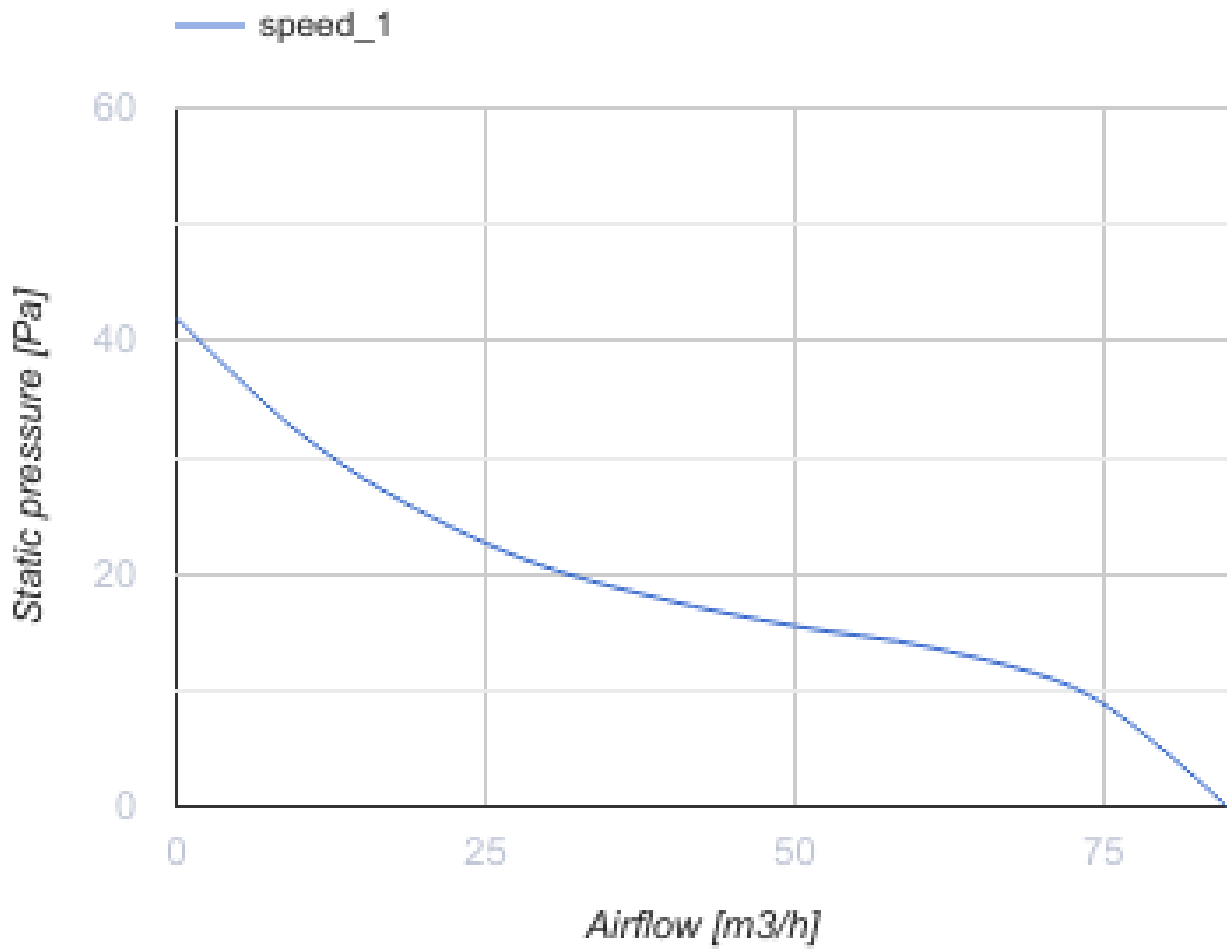

100 Solid Alu T

Geräuscharmer Abluft-Axialventilator mit niedrigem
Energbedarf

- Max. Förderleistung: 85
- Schalldruckpegel LpA @ 3 m: 27
- Motortyp: AC
- Gehäusematerial: Plastic
- Rückströmungsschutz: Backdraft damper
- Timer: Turn off timer

	Maßeinheit	100 Solid Alu T
Luftkanalgröße	mm	100
Speed	-	1
Versorgungsspannung min	V	220
Versorgungsspannung max	V	240
Frequenz der Netzversorgung	Hz	50
Leistung	W	8
Stromaufnahme	A	0.05
Max. Förderleistung	m ³ /h	85
Schalldruckpegel LpA @ 3 m	dB(A)	27
Gewicht	kg	0.51
Ambientlufttemperatur, min	°C	1
Ambientlufttemperatur, max	°C	45
Schutzart	-	IP44