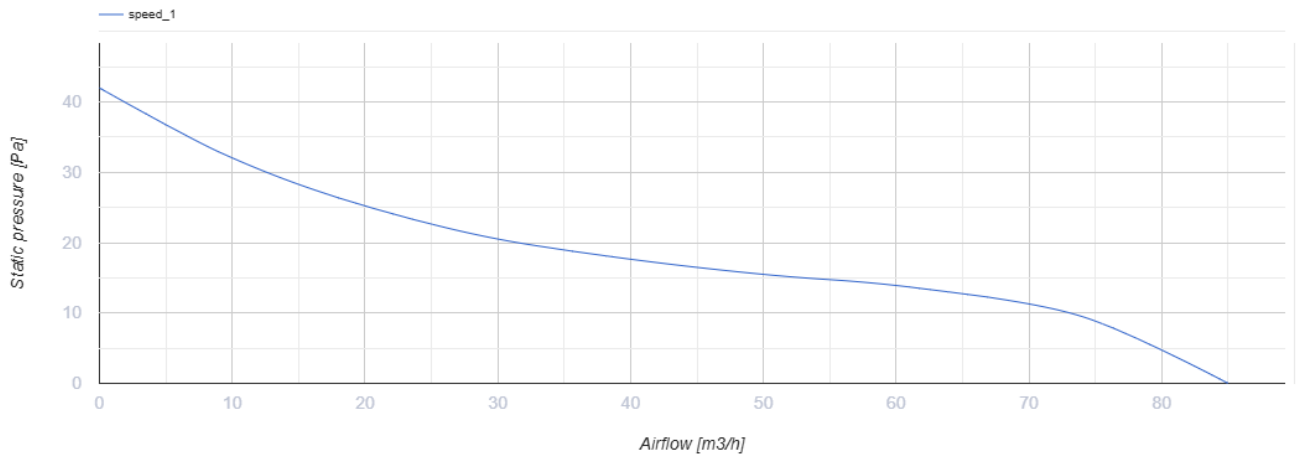

100 Solid Beige

Geräuscharmer Abluft-Axialventilator mit niedrigem
Energbedarf

- Max. Förderleistung: 85
- Schalldruckpegel LpA @ 3 m: 27
- Motortyp: AC
- Rückströmungsschutz: Backdraft damper

	Maßeinheit	100 Solid Beige
Luftkanalgröße	mm	100
Speed	-	1
Versorgungsspannung min	V	220
Versorgungsspannung max	V	240
Frequenz der Netzversorgung	Hz	50
Leistung	W	8
Stromaufnahme	A	0.05
Max. Förderleistung	m ³ /h	85
Schalldruckpegel LpA @ 3 m	dB(A)	27
Gewicht	kg	0.51
Ambientlufttemperatur, min	°C	1
Ambientlufttemperatur, max	°C	45
Schutzart	-	IP44

Abmessungen

Ø D	B	L	L1
99	160	79	38

Zubehör

Flansche

Produktname	Foto	Beschreibung
FO_100		Das Fensterflansch ist einsetzbar für alle VENTS Lüfter, außer VKO, VKO1, iFan, Quiet, MAO, CF