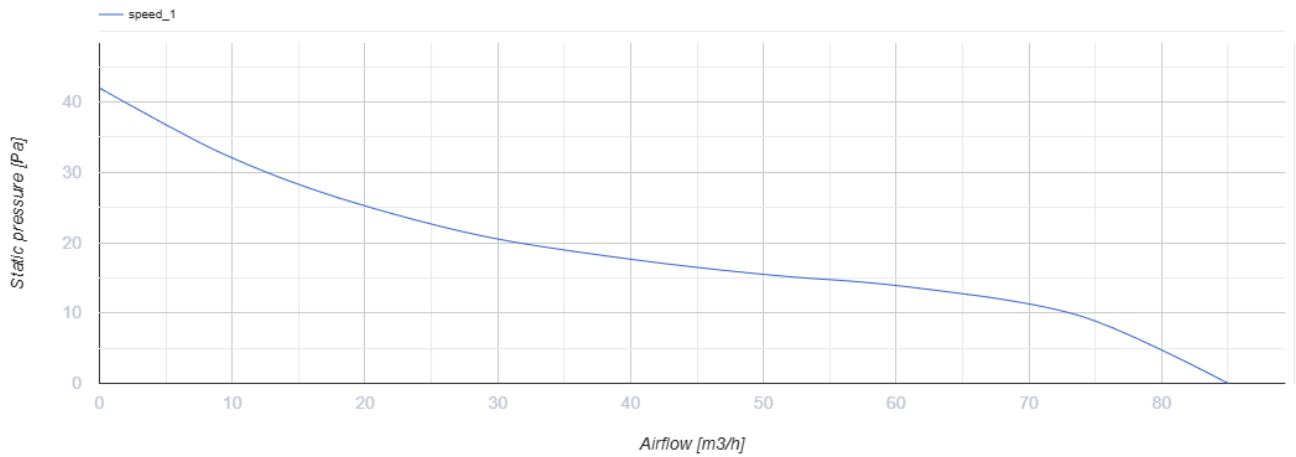

100 Solid Glass

Axiale energiesparende geräuscharme Abluftventilatoren geeignet für den Einsatz in Zone 1

- Max. Förderleistung: 85
- Schalldruckpegel LpA @ 3 m: 26
- Motortyp: AC
- Gehäusematerial: Plastic
- Rückströmungsschutz: Backdraft damper

	Maßeinheit	100 Solid Glass
Luftkanalgröße	mm	100
Speed	-	1
Versorgungsspannung min	V	220
Versorgungsspannung max	V	240
Frequenz der Netzversorgung	Hz	50
Leistung	W	8
Stromaufnahme	A	0.5
Max. Förderleistung	m ³ /h	85
Drehzahl	-	2100
Schalldruckpegel LpA @ 3 m	dB(A)	26
Gewicht	kg	0.51
Ambientlufttemperatur, min	°C	1
Ambientlufttemperatur, max	°C	45
Schutzart	-	IP44 Zone 1