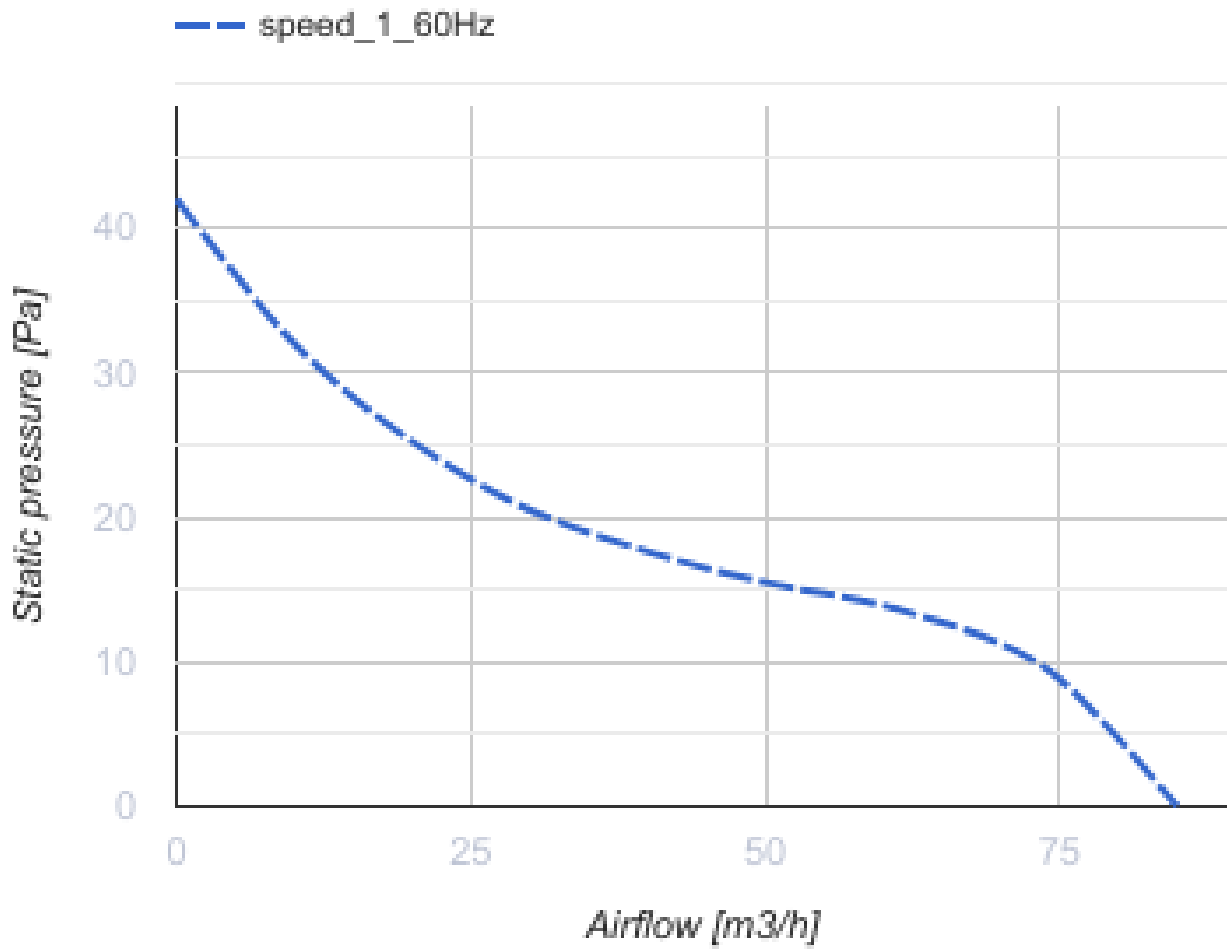

100 Solid Glass (220 V/60 Hz)

Axialventilatoren mit Glasplatten zur Abluftlüftung geeignet für den Einsatz in Zone 1

- Motortyp: AC
- Gehäusematerial: Kunststoff
- Rückströmungsschutz: Backdraft damper

	Maßeinheit	100 Solid Glass (220 V/60 Hz)
Luftkanalgröße	mm	100
Speed	-	1
Versorgungsspannung min	V	220
Versorgungsspannung max	V	220
Frequenz der Netzversorgung	Hz	60
Stromaufnahme	A	
Schalldruckpegel LpA @ 3 m	dB(A)	
Gewicht	kg	0.51
Ambientlufttemperatur, min	°C	1
Ambientlufttemperatur, max	°C	45
Schutzart	-	IP44 Zone 1

Abmessungen

Ø D	B	L	L1
99	160	79	38

Zubehör

Flansche

Produktname	Foto	Beschreibung
FO 100		Das Fensterflansch ist einsetzbar für alle VENTS Lüfter, außer VKO, VKO1, iFan, Quiet, MAO, CF