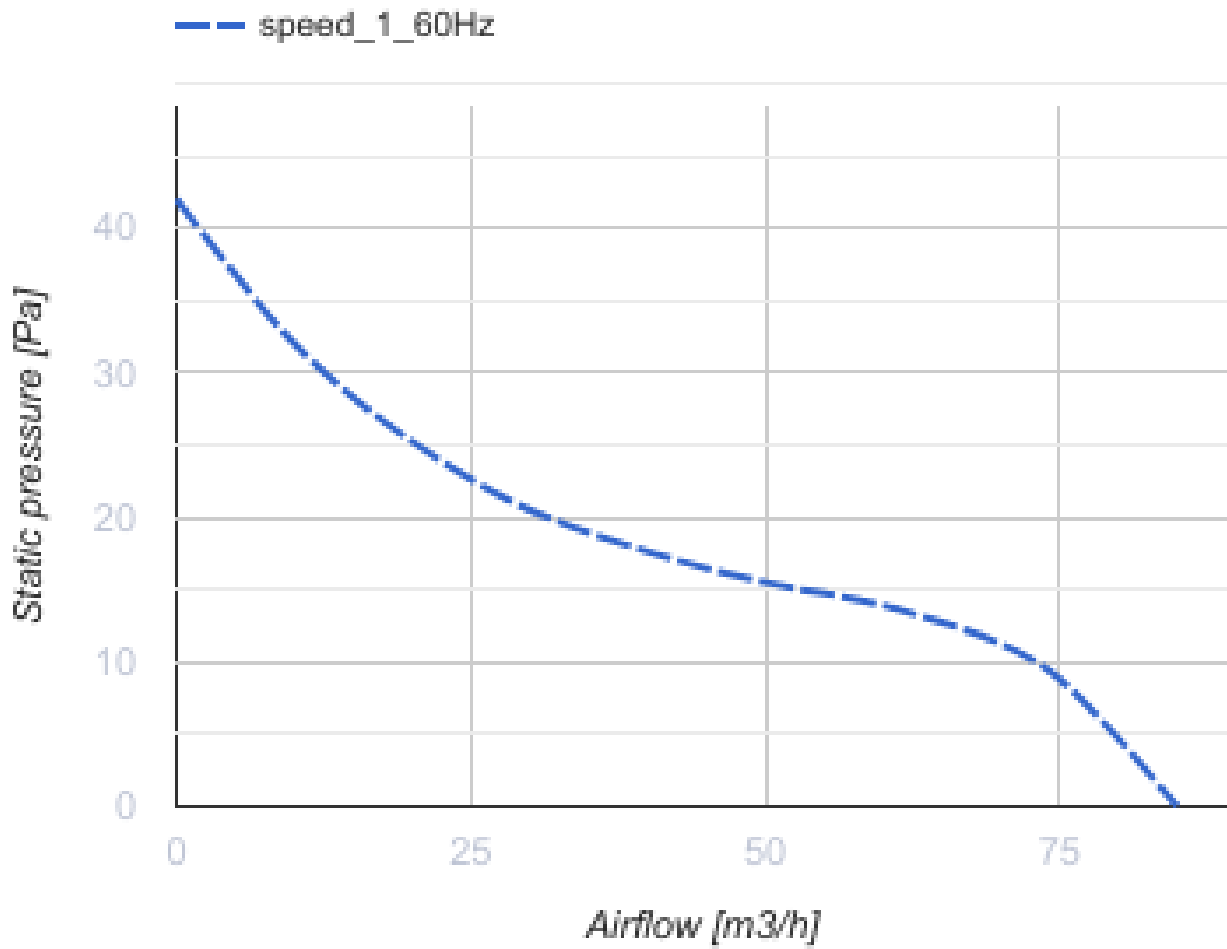

100 Solid Glass (220 V/60 Hz) L Black

Axiale energiesparende geräuscharme Abluftventilatoren geeignet für den Einsatz in Zone 1

- Motortyp: AC
- Gehäusematerial: Plastic
- Rückströmungsschutz: Backdraft damper

	Maßeinheit	100 Solid Glass (220 V/60 Hz) L Black
Luftkanalgröße	mm	100
Speed	-	1
Versorgungsspannung min	V	220
Versorgungsspannung max	V	220
Frequenz der Netzversorgung	Hz	60
Stromaufnahme	A	
Gewicht	kg	0.51
Ambientlufttemperatur, min	°C	1
Ambientlufttemperatur, max	°C	45
Schutzart	-	IP44 Zone 1