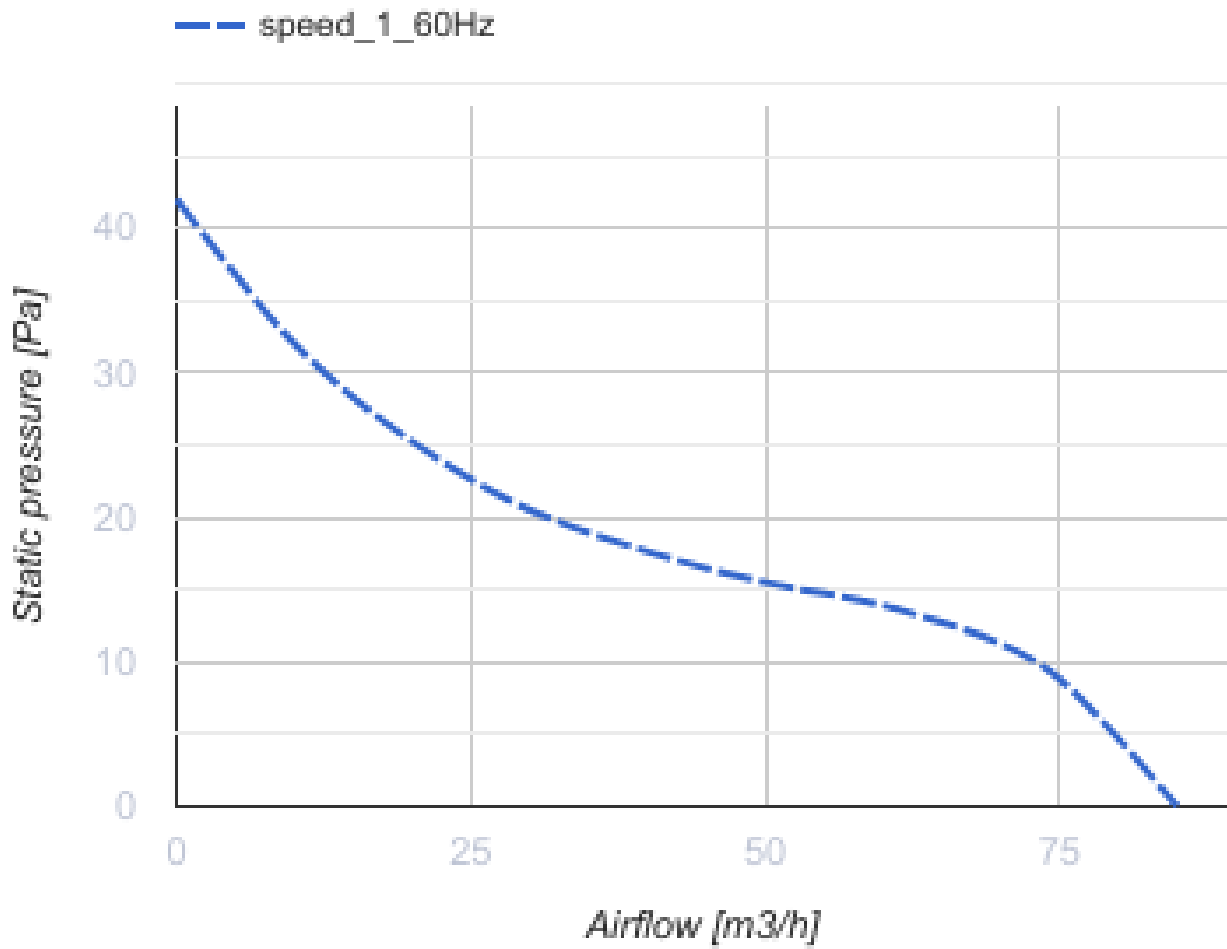

100 Solid Glass (220 V/60 Hz) L Red

Axialventilatoren mit Glasplatten zur Abluftlüftung geeignet für den Einsatz in Zone 1

- Motortyp: AC
- Gehäusematerial: Kunststoff
- Rückströmungsschutz: Backdraft damper

	Maßeinheit	100 Solid Glass (220 V/60 Hz) L Red
Luftkanalgröße	mm	100
Speed	-	1
Versorgungsspannung min	V	220
Versorgungsspannung max	V	220
Frequenz der Netzversorgung	Hz	60
Stromaufnahme	A	
Gewicht	kg	0.51
Ambientlufttemperatur, min	°C	1
Ambientlufttemperatur, max	°C	45
Schutzart	-	IP44 Zone 1