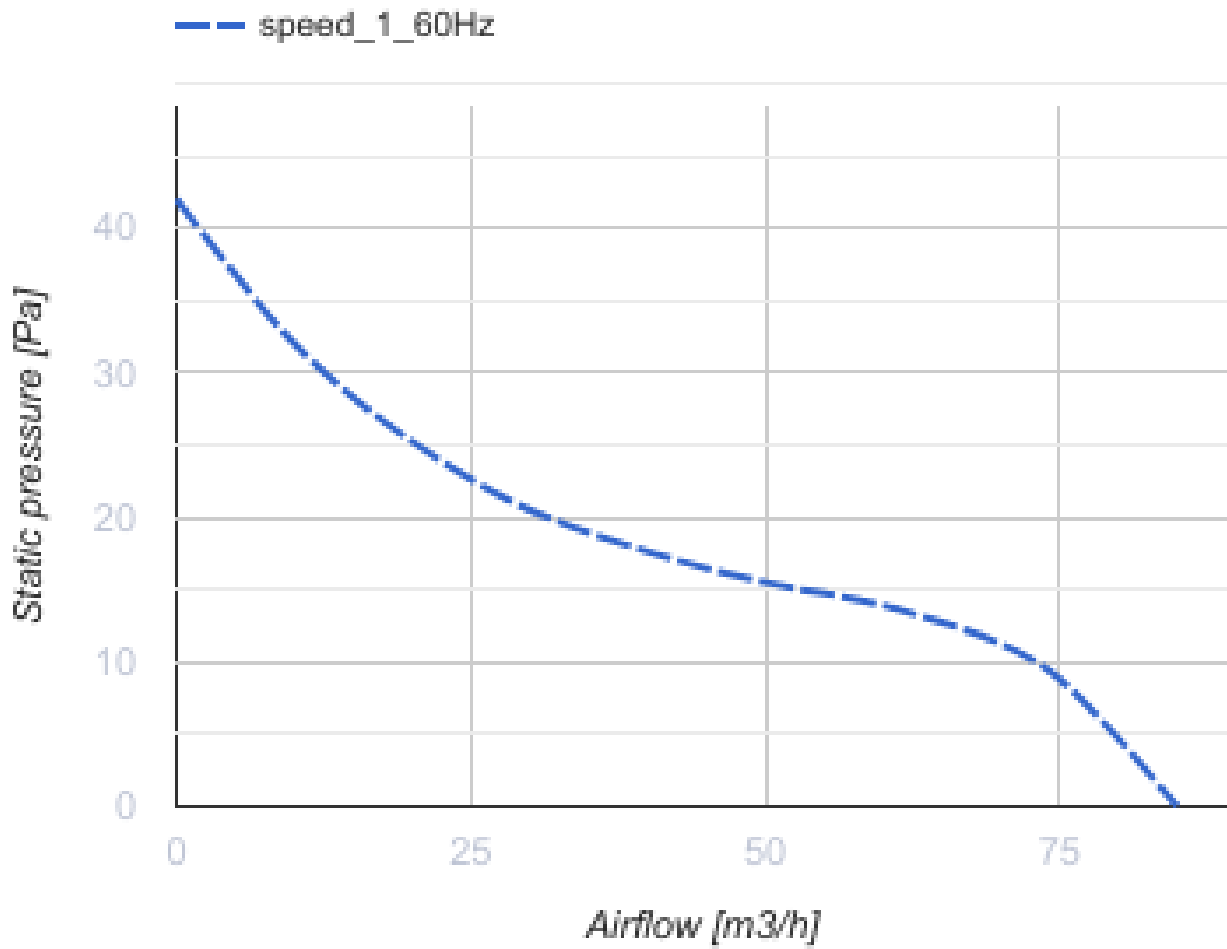

# 100 Solid Glass (220 V/60 Hz) T

Axialventilatoren mit Glasplatten zur Abluftlüftung geeignet für den Einsatz in Zone 1

- Motortyp: AC
- Gehäusematerial: Kunststoff
- Rückströmungsschutz: Backdraft damper
- Timer: Nachlaufschalter

	Maßeinheit	100 Solid Glass (220 V/60 Hz) T
Luftkanalgröße	mm	100
Speed	-	1
Versorgungsspannung min	V	220
Versorgungsspannung max	V	220
Frequenz der Netzversorgung	Hz	60
Stromaufnahme	A	
Gewicht	kg	0.51
Ambientlufttemperatur, min	°C	1
Ambientlufttemperatur, max	°C	45
Schutzart	-	IP44 Zone 1

### Abmessungen

Ø D	B	L	L1
99	160	79	38