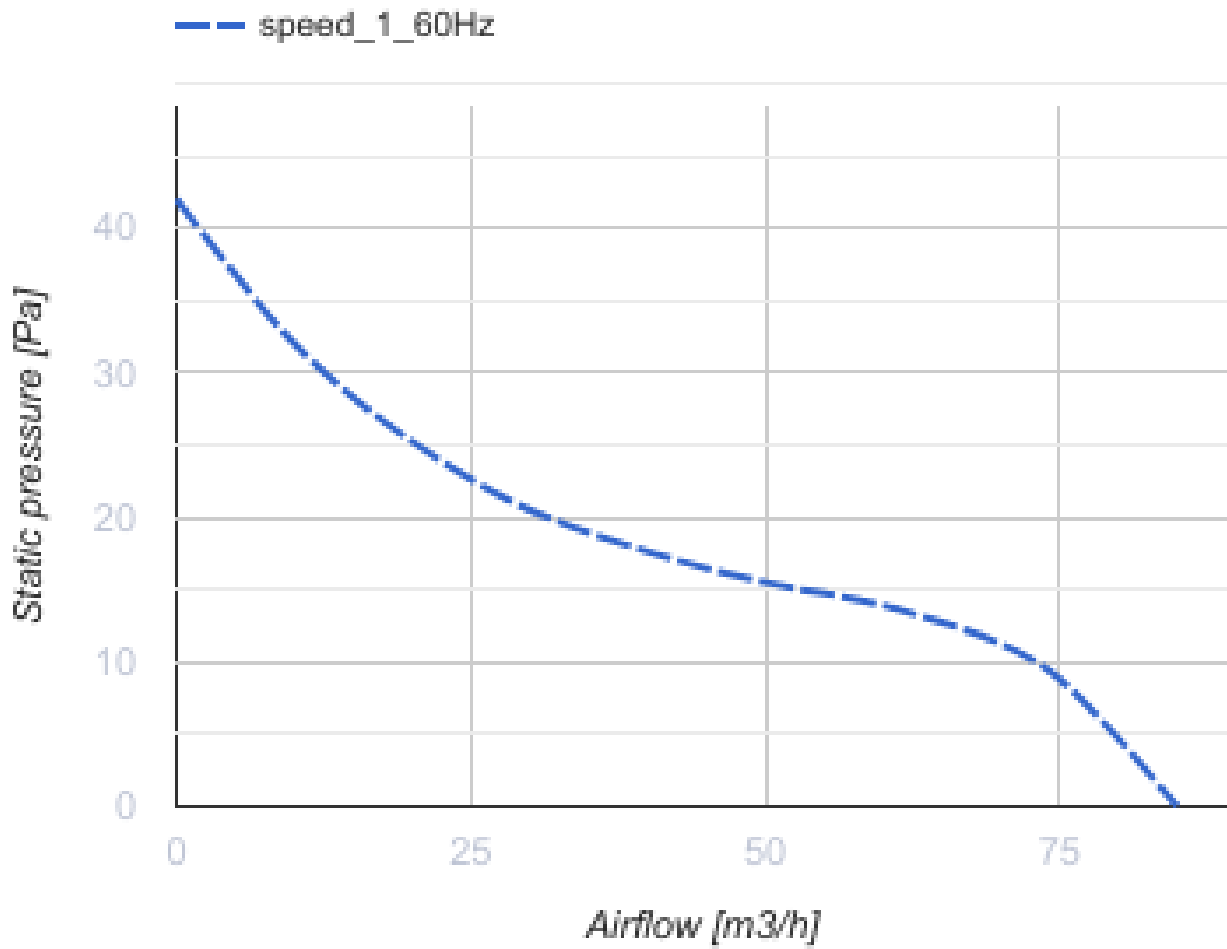

100 Solid Glass (220 V/60 Hz) T Black

Axiale energiesparende geräuscharme Abluftventilatoren geeignet für den Einsatz in Zone 1

- Motortyp: AC
- Gehäusematerial: Plastic
- Rückströmungsschutz: Backdraft damper
- Timer: Turn off timer

	Maßeinheit	100 Solid Glass (220 V/60 Hz) T Black
Luftkanalgröße	mm	100
Speed	-	1
Versorgungsspannung min	V	220
Versorgungsspannung max	V	220
Frequenz der Netzversorgung	Hz	60
Stromaufnahme	A	
Gewicht	kg	0.51
Ambientlufttemperatur, min	°C	1
Ambientlufttemperatur, max	°C	45
Schutzart	-	IP44 Zone 1