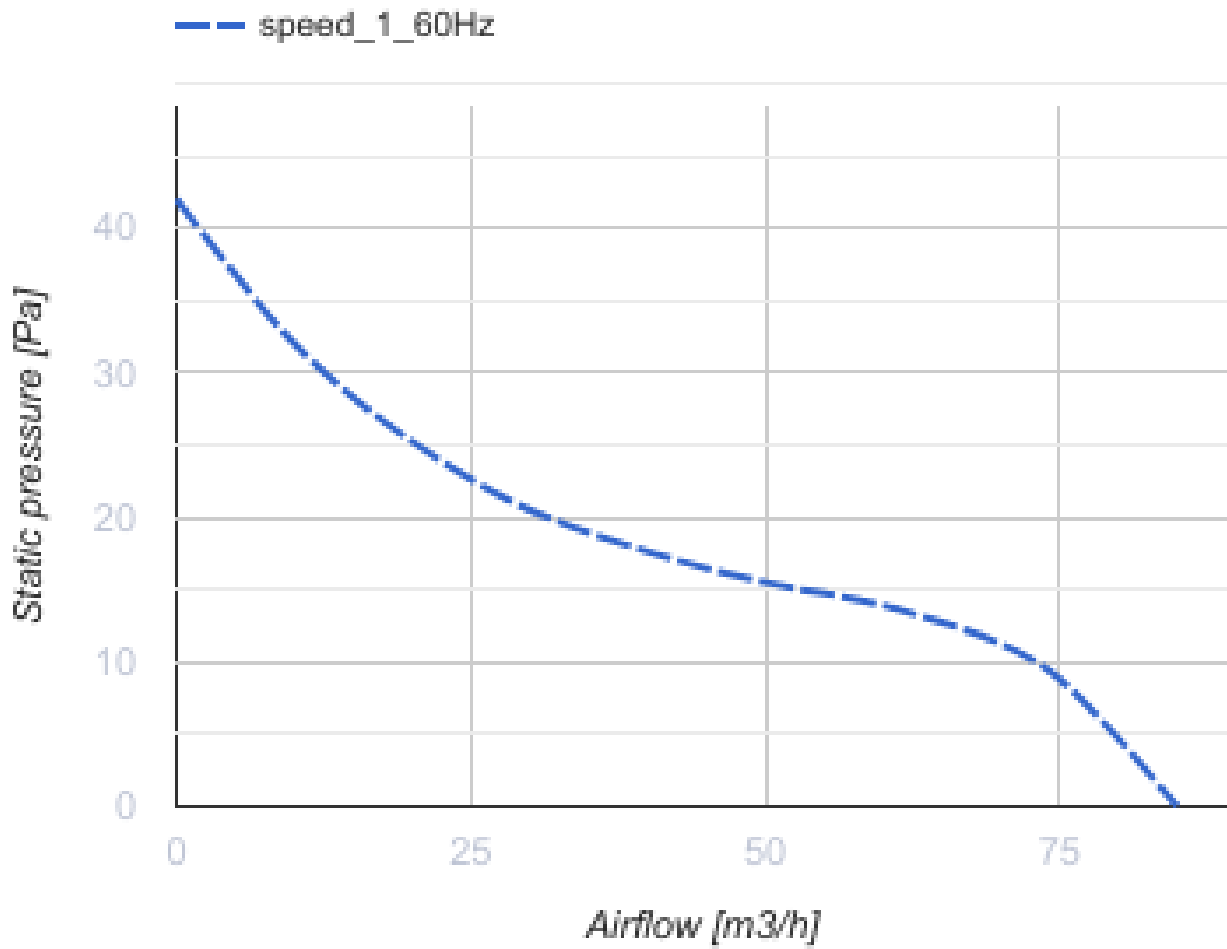

100 Solid Glass (220 V/60 Hz) T Red

Axiale energiesparende geräuscharme Abluftventilatoren geeignet für den Einsatz in Zone 1

- Motortyp: AC
- Gehäusematerial: Plastic
- Rückströmungsschutz: Backdraft damper
- Timer: Turn off timer

	Maßeinheit	100 Solid Glass (220 V/60 Hz) T Red
Luftkanalgröße	mm	100
Speed	-	1
Versorgungsspannung min	V	220
Versorgungsspannung max	V	220
Frequenz der Netzversorgung	Hz	60
Stromaufnahme	A	
Gewicht	kg	0.51
Ambientlufttemperatur, min	°C	1
Ambientlufttemperatur, max	°C	45
Schutzart	-	IP44 Zone 1