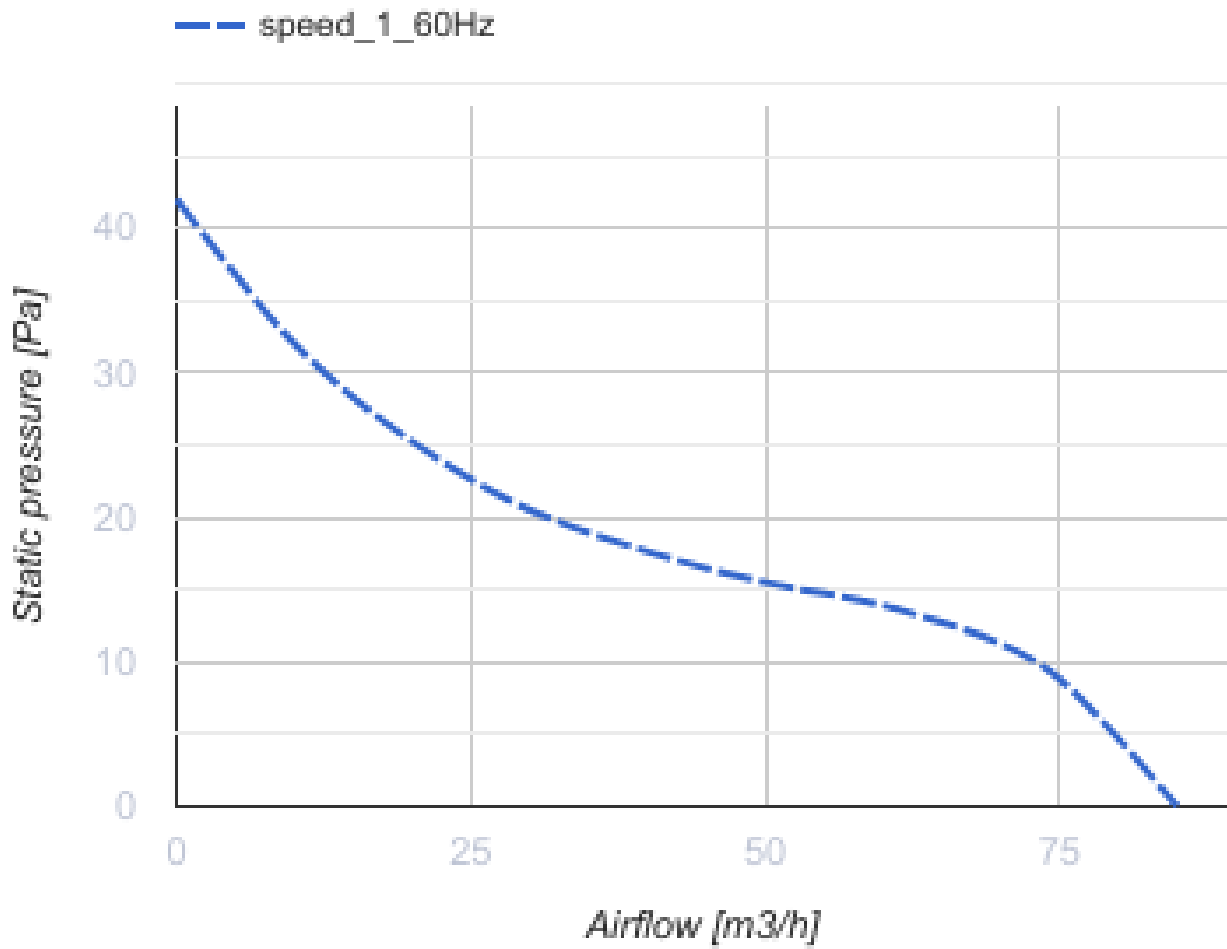

100 Solid Glass (220 V/60 Hz) T1

Axiale energiesparende geräuscharme Abluftventilatoren geeignet für den Einsatz in Zone 1

- Motortyp: AC
- Gehäusematerial: Plastic
- Rückströmungsschutz: Backdraft damper
- Timer: Turn off timer, Turn on timer

	Maßeinheit	100 Solid Glass (220 V/60 Hz) T1
Luftkanalgröße	mm	100
Speed	-	1
Versorgungsspannung min	V	220
Versorgungsspannung max	V	220
Frequenz der Netzversorgung	Hz	60
Stromaufnahme	A	
Gewicht	kg	0.51
Ambientlufttemperatur, min	°C	1
Ambientlufttemperatur, max	°C	45
Schutzart	-	IP44 Zone 1