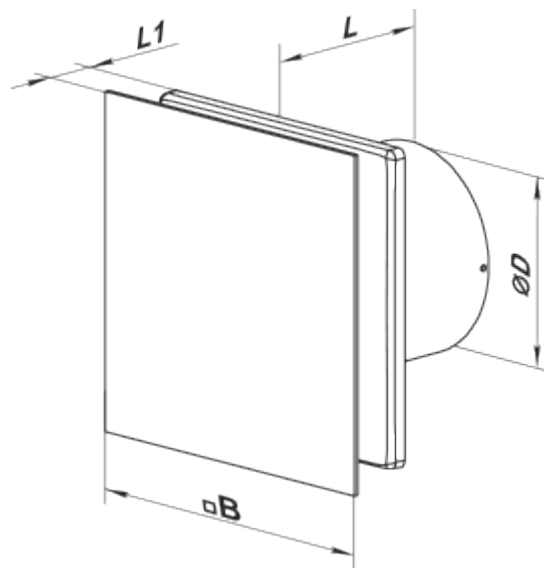

Abmessungen

Ø D	B	L	L1
99	160	79	38