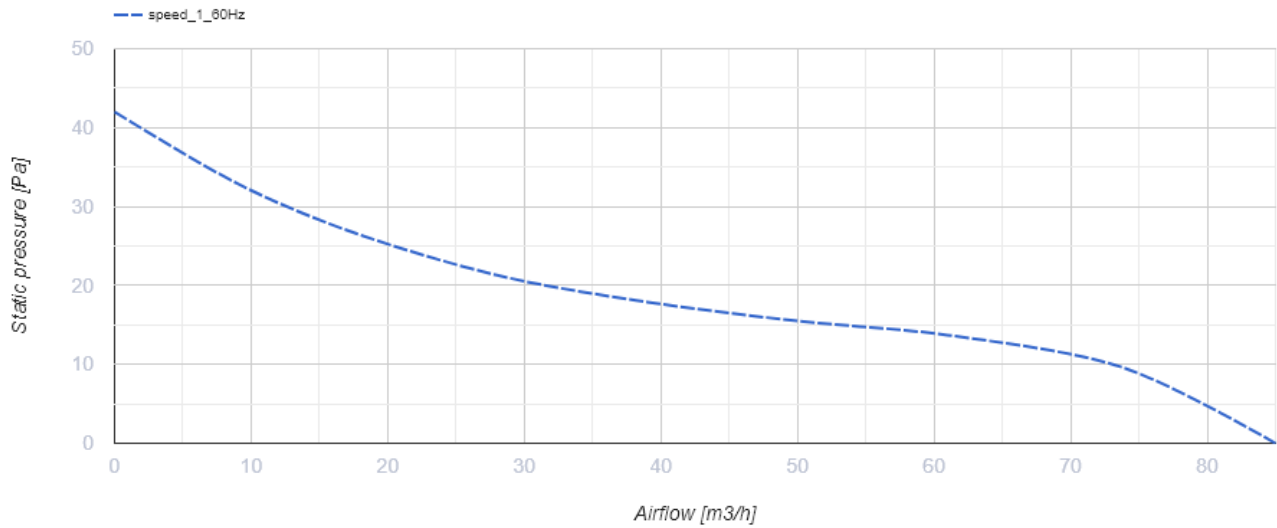

100 Solid Glass (220 V/60 Hz) T1 Black

Axiale energiesparende geräuscharme Abluftventilatoren geeignet für den Einsatz in Zone 1

- Motortyp: AC
- Gehäusematerial: Plastic
- Rückströmungsschutz: Backdraft damper
- Timer: Turn off timer, Turn on timer

	Maßeinheit	100 Solid Glass (220 V/60 Hz) T1 Black
Luftkanalgröße	mm	100
Speed	-	1
Versorgungsspannung min	V	220
Versorgungsspannung max	V	220
Frequenz der Netzversorgung	Hz	60
Stromaufnahme	A	
Gewicht	kg	0.51
Ambientlufttemperatur, min	°C	1
Ambientlufttemperatur, max	°C	45
Schutzart	-	IP44 Zone 1