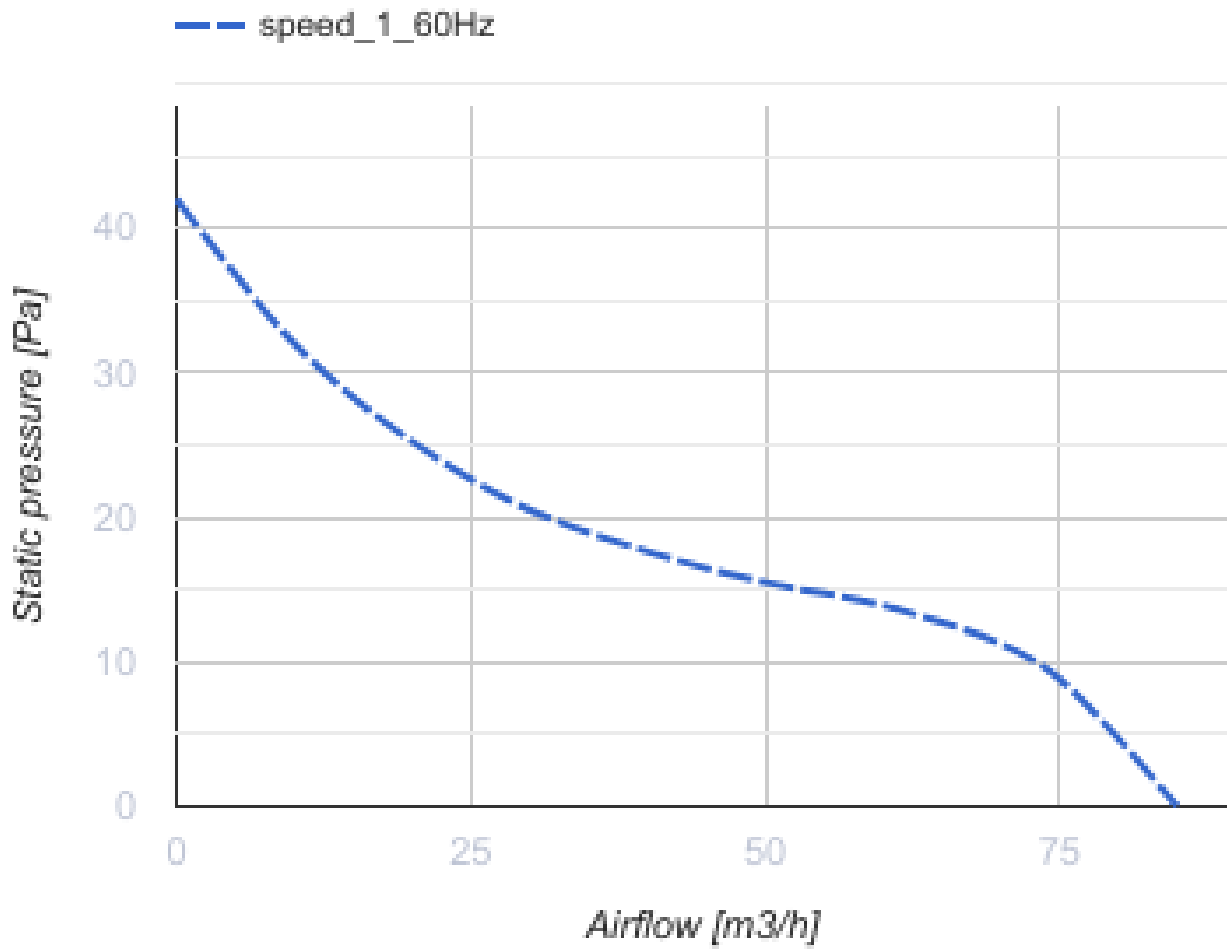

100 Solid Glass (220 V/60 Hz) T1 Red

Axiale energiesparende geräuscharme Abluftventilatoren geeignet für den Einsatz in Zone 1

- Motortyp: AC
- Gehäusematerial: Plastic
- Rückströmungsschutz: Backdraft damper
- Timer: Turn off timer, Turn on timer

	Maßeinheit	100 Solid Glass (220 V/60 Hz) T1 Red
Luftkanalgröße	mm	100
Speed	-	1
Versorgungsspannung min	V	220
Versorgungsspannung max	V	220
Frequenz der Netzversorgung	Hz	60
Stromaufnahme	A	
Gewicht	kg	0.51
Ambientlufttemperatur, min	°C	1
Ambientlufttemperatur, max	°C	45
Schutzart	-	IP44 Zone 1