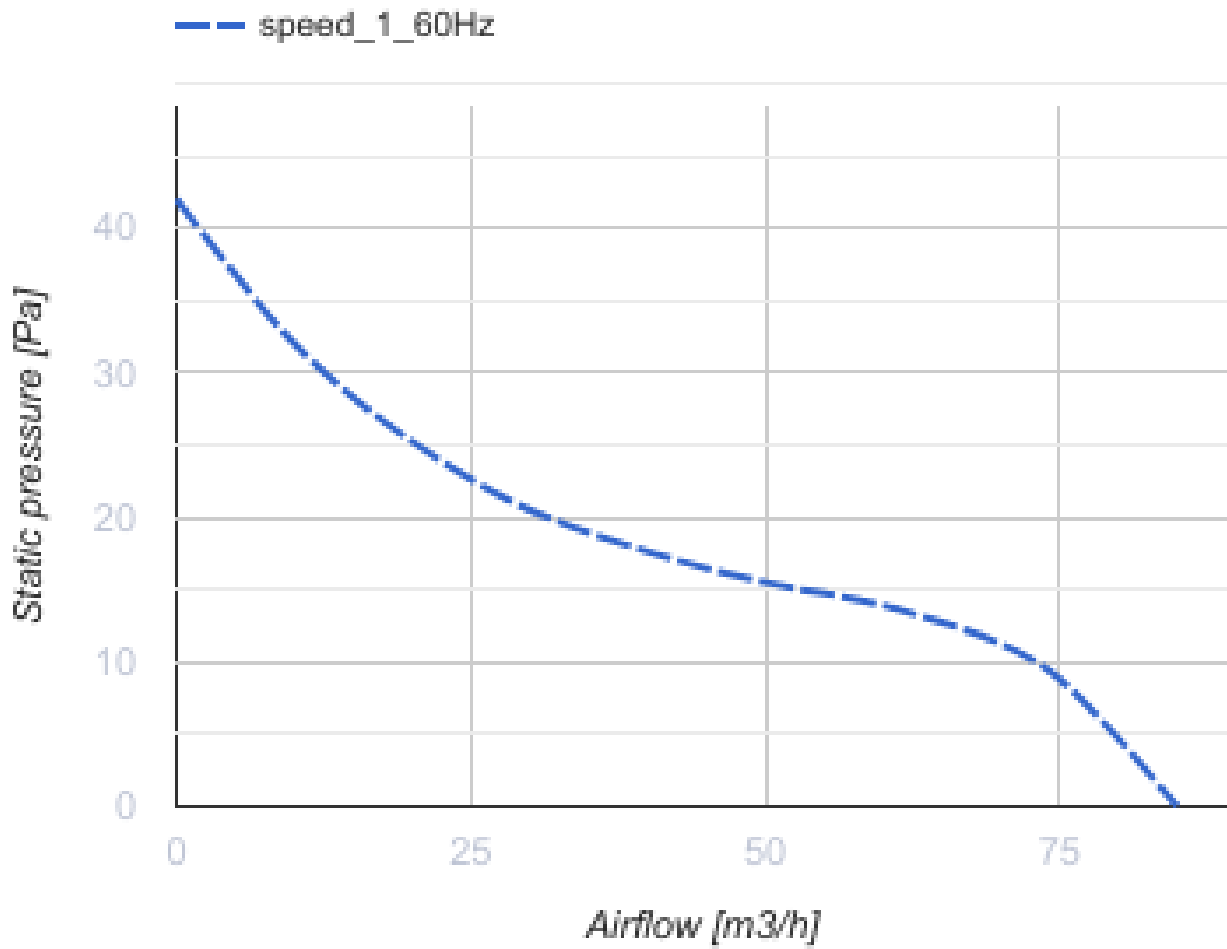

100 Solid Glass (220 V/60 Hz) T1 Red

Axialventilatoren mit Glasplatten zur Abluftlüftung geeignet für den Einsatz in Zone 1

- Motortyp: AC
- Gehäusematerial: Kunststoff
- Rückströmungsschutz: Backdraft damper
- Timer: Nachlaufschalter, Turn on timer

	Maßeinheit	100 Solid Glass (220 V/60 Hz) T1 Red
Luftkanalgröße	mm	100
Speed	-	1
Versorgungsspannung min	V	220
Versorgungsspannung max	V	220
Frequenz der Netzversorgung	Hz	60
Stromaufnahme	A	
Gewicht	kg	0.51
Ambientlufttemperatur, min	°C	1
Ambientlufttemperatur, max	°C	45
Schutzart	-	IP44 Zone 1