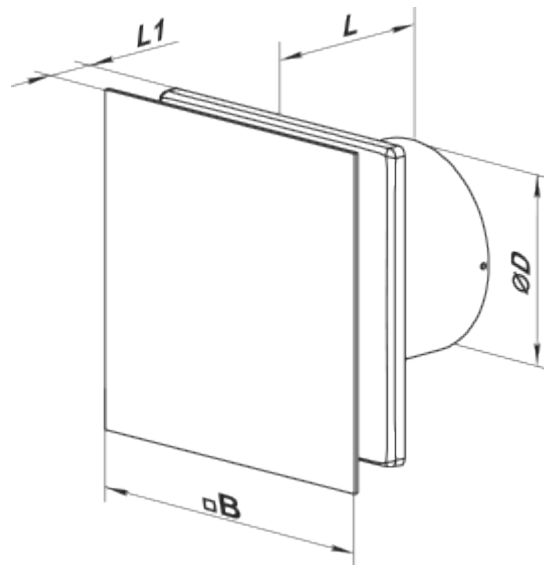

Abmessungen

Ø D	B	L	L1
99	160	79	38