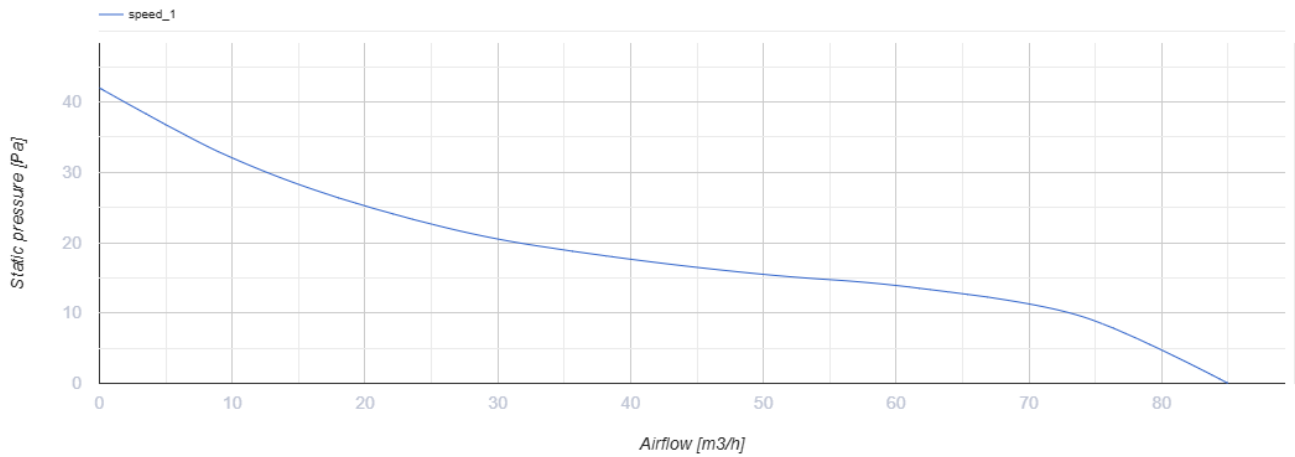

100 Solid Glass Red

Axiale energiesparende geräuscharme Abluftventilatoren geeignet für den Einsatz in Zone 1

- Max. Förderleistung: 85
- Schalldruckpegel LpA @ 3 m: 26
- Motortyp: AC
- Gehäusematerial: Plastic
- Rückströmungsschutz: Backdraft damper

	Maßeinheit	100 Solid Glass Red
Luftkanalgröße	mm	100
Speed	-	1
Versorgungsspannung min	V	220
Versorgungsspannung max	V	240
Frequenz der Netzversorgung	Hz	50
Leistung	W	8
Stromaufnahme	A	0.5
Max. Förderleistung	m ³ /h	85
Drehzahl	-	2100
Schalldruckpegel LpA @ 3 m	dB(A)	26
Gewicht	kg	0.51
Ambientlufttemperatur, min	°C	1
Ambientlufttemperatur, max	°C	45
Schutzart	-	IP44 Zone 1