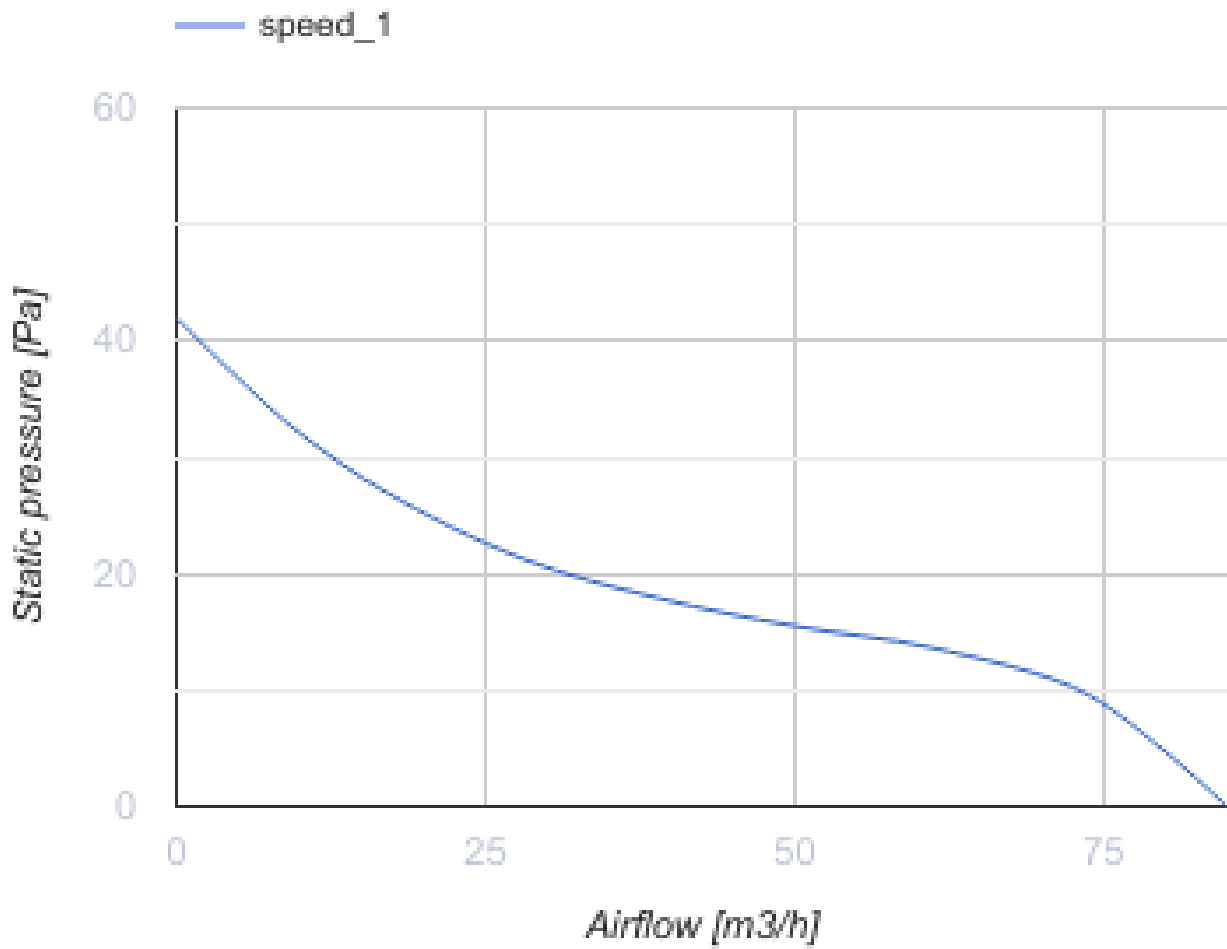

100 Solid Glass T

Axiale energiesparende geräuscharme Abluftventilatoren geeignet für den Einsatz in Zone 1

- Max. Förderleistung: 85
- Schalldruckpegel LpA @ 3 m: 26
- Motortyp: AC
- Gehäusematerial: Plastic
- Rückströmungsschutz: Backdraft damper
- Timer: Turn off timer

	Maßeinheit	100 Solid Glass T
Luftkanalgröße	mm	100
Speed	-	1
Versorgungsspannung min	V	220
Versorgungsspannung max	V	240
Frequenz der Netzversorgung	Hz	50
Leistung	W	8
Stromaufnahme	A	0.5
Max. Förderleistung	m ³ /h	85
Drehzahl	-	2100
Schalldruckpegel LpA @ 3 m	dB(A)	26
Gewicht	kg	0.51
Ambientlufttemperatur, min	°C	1
Ambientlufttemperatur, max	°C	45
Schutzart	-	IP44 Zone 1