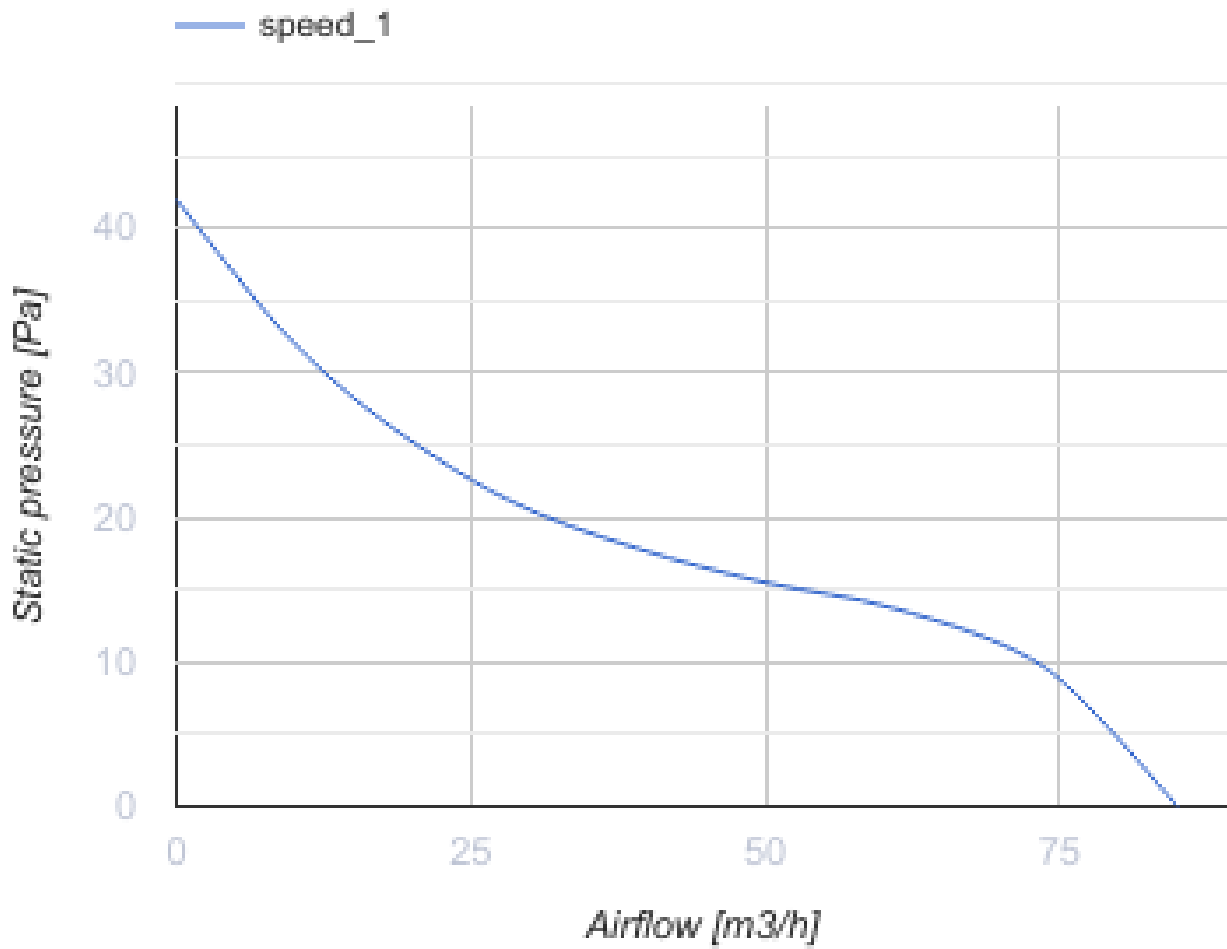

100 Solid Glass T

Axiale energiesparende geräuscharme Abluftventilatoren geeignet für den Einsatz in Zone 1

- Max. Förderleistung: 85
- Schalldruckpegel LpA @ 3 m: 26
- Motortyp: AC
- Rückströmungsschutz: Backdraft damper
- Timer: Turn off timer

	Maßeinheit	100 Solid Glass T
Luftkanalgröße	mm	100
Speed	-	1
Versorgungsspannung min	V	220
Versorgungsspannung max	V	240
Frequenz der Netzversorgung	Hz	50
Leistung	W	8
Stromaufnahme	A	0.5
Max. Förderleistung	m ³ /h	85
Drehzahl	-	2100
Schalldruckpegel LpA @ 3 m	dB(A)	26
Gewicht	kg	0.51
Ambientlufttemperatur, min	°C	1
Ambientlufttemperatur, max	°C	45
Schutzart	-	IP44 Zone 1