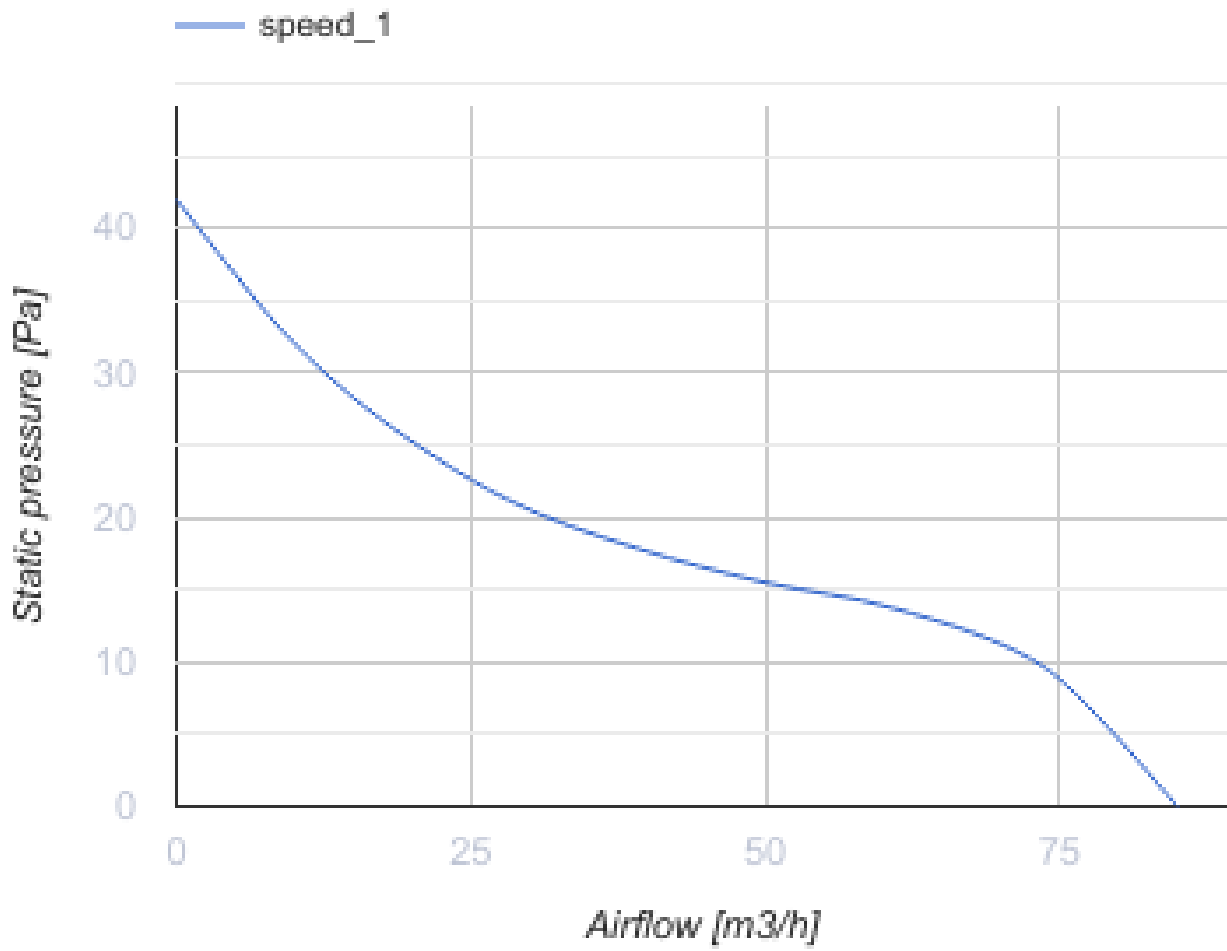

100 Solid Glass T Red

Axiale energiesparende geräuscharme Abluftventilatoren geeignet für den Einsatz in Zone 1

- Max. Förderleistung: 85
- Schalldruckpegel LpA @ 3 m: 26
- Motortyp: AC
- Gehäusematerial: Plastic
- Rückströmungsschutz: Backdraft damper
- Timer: Turn off timer

	Maßeinheit	100 Solid Glass T Red
Luftkanalgröße	mm	100
Speed	-	1
Versorgungsspannung min	V	220
Versorgungsspannung max	V	240
Frequenz der Netzversorgung	Hz	50
Leistung	W	8
Stromaufnahme	A	0.5
Max. Förderleistung	m ³ /h	85
Drehzahl	-	2100
Schalldruckpegel LpA @ 3 m	dB(A)	26
Gewicht	kg	0.51
Ambientlufttemperatur, min	°C	1
Ambientlufttemperatur, max	°C	45
Schutzart	-	IP44 Zone 1