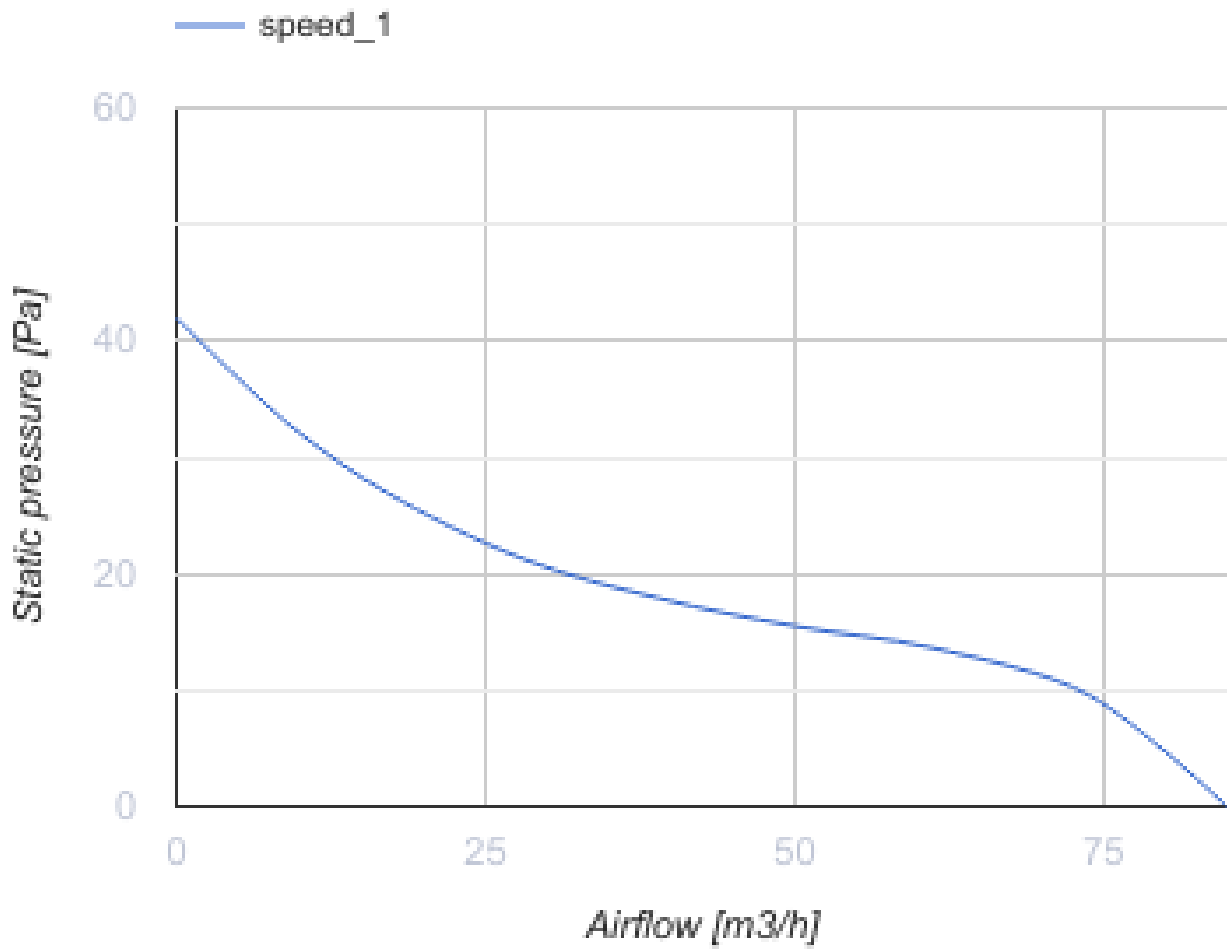

100 Solid Glass T1 Red

Axiale energiesparende geräuscharme Abluftventilatoren geeignet für den Einsatz in Zone 1

- Max. Förderleistung: 85
- Schalldruckpegel LpA @ 3 m: 26
- Motortyp: AC
- Gehäusematerial: Plastic
- Rückströmungsschutz: Backdraft damper
- Timer: Turn off timer, Turn on timer

	Maßeinheit	100 Solid Glass T1 Red
Luftkanalgröße	mm	100
Speed	-	1
Versorgungsspannung min	V	220
Versorgungsspannung max	V	240
Frequenz der Netzversorgung	Hz	50
Leistung	W	8
Stromaufnahme	A	0.5
Max. Förderleistung	m ³ /h	85
Drehzahl	-	2100
Schalldruckpegel LpA @ 3 m	dB(A)	26
Gewicht	kg	0.51
Ambientlufttemperatur, min	°C	1
Ambientlufttemperatur, max	°C	45
Schutzart	-	IP44 Zone 1